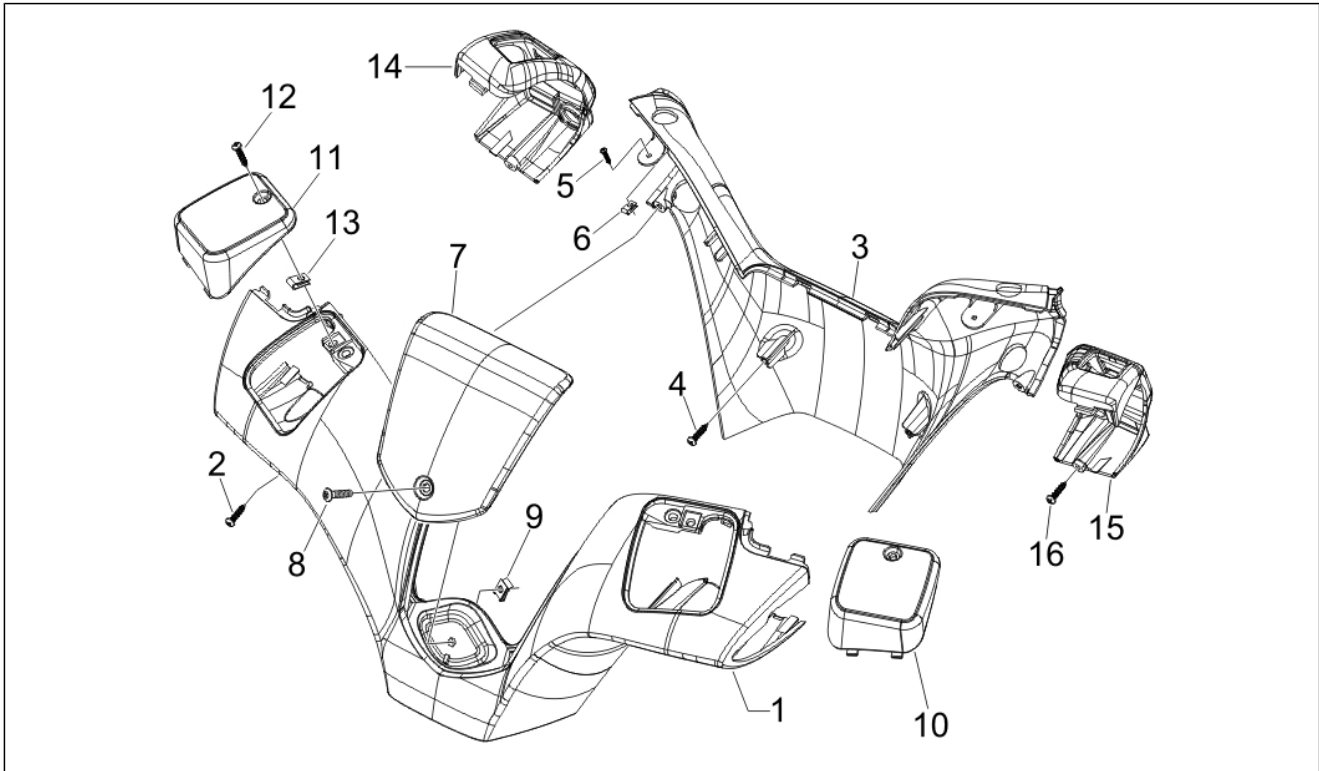

Groep	Stuur
Code	03.01
Beschrijving	Stuurkappen
Revisie	1

Pos.	Code	Beschrijving	Aant.	Varianten
				Kleur van het voertuig:Zwart Universum[91/B] Kleur van het voertuig:Grijs Pluto[769/B] Kleur van het voertuig:Bruin[120/A] Kleur van het voertuig:Grijs Argo[770/B] Kleur van het voertuig:Grijs Pluto[769/B] Kleur van het voertuig:Parelbruin[126/A]
11	623163000C	Bedekking pomp re	1	Kleur van het voertuig:Blauw Midnight[222/A] Kleur van het voertuig:Zwart Kosmos[98/A] Kleur van het voertuig:Grijs Orion[713/B] Kleur van het voertuig:Rood Antares[849/A] Kleur van het voertuig:Parelwit[566] Kleur van het voertuig:Zwart Universum[91/B] Kleur van het voertuig:Grijs Pluto[769/B] Kleur van het voertuig:Bruin[120/A] Kleur van het voertuig:Grijs Argo[770/B] Kleur van het voertuig:Grijs Pluto[769/B] Kleur van het voertuig:Parelbruin[126/A]
12	581957	Bolbout met binnenzeskant	2	
13	CM017418	Plaatje	2	
14	656957	Houder schak. re	1	
15	622993	Houder schak. li	1	
16	267115	Zelftappende bout M4x16	2