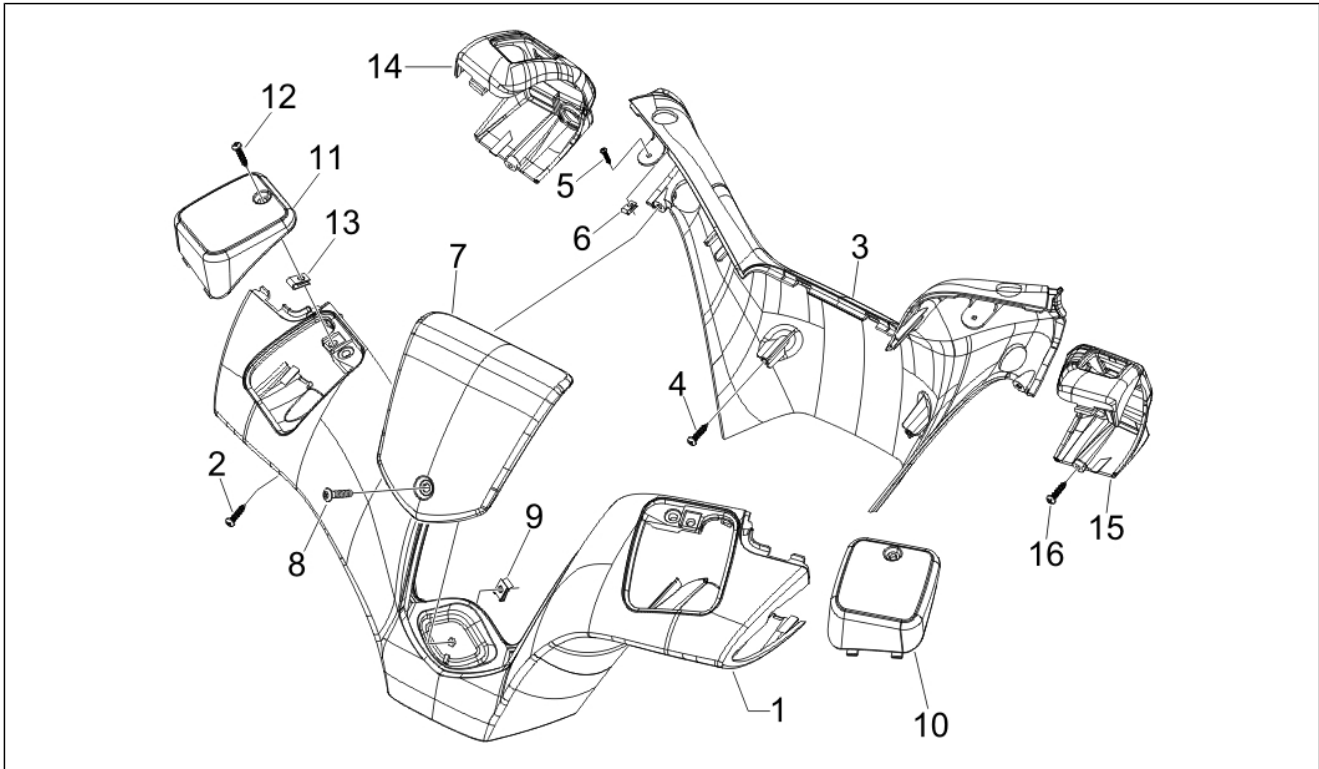

Groep	Stuur
Code	03.01
Beschrijving	Stuurkappen
Revisie	1

Pos.	Code	Beschrijving	Aant.	Varianten
1	622957000C	Woorstuurdekplaat	1	Kleur van het voertuig:Blauw Midnight[222/A] Kleur van het voertuig:Zwart Kosmos[98/A] Kleur van het voertuig:Grijs Orion[713/B] Kleur van het voertuig:Rood Antares[849/A] Kleur van het voertuig:Parelwit[566] Kleur van het voertuig:Zwart Universum[91/B] Kleur van het voertuig:Grijs Pluto[769/B] Kleur van het voertuig:Bruin[120/A] Kleur van het voertuig:Grijs Argo[770/B] Kleur van het voertuig:Grijs Pluto[769/B] Kleur van het voertuig:Parelbruin[126/A]
2	267115	Zelftappende bout M4x16	2	
3	622958000C	Stuurbedekking acht.	1	Kleur van het voertuig:Blauw Midnight[222/A] Kleur van het voertuig:Zwart Kosmos[98/A] Kleur van het voertuig:Grijs Orion[713/B] Kleur van het voertuig:Rood Antares[849/A] Kleur van het voertuig:Parelwit[566] Kleur van het voertuig:Zwart Universum[91/B] Kleur van het voertuig:Grijs Pluto[769/B] Kleur van het voertuig:Bruin[120/A] Kleur van het voertuig:Grijs Argo[770/B] Kleur van het voertuig:Grijs Pluto[769/B] Kleur van het voertuig:Parelbruin[126/A]
4	270793	Bolschroef 3,8x16	2	
5	258249	Bout 4,2x19	2	
6	CM017409	Spring plate	2	
7	656037	Centr. bedekking stuur	1	
8	581175	Screw m5x25	1	
9	248419	Spring plate m5	1	
10	623265000C	Bedekking pomp li	1	Kleur van het voertuig:Blauw Midnight[222/A] Kleur van het voertuig:Zwart Kosmos[98/A] Kleur van het voertuig:Grijs Orion[713/B] Kleur van het voertuig:Rood Antares[849/A] Kleur van het voertuig:Parelwit[566]