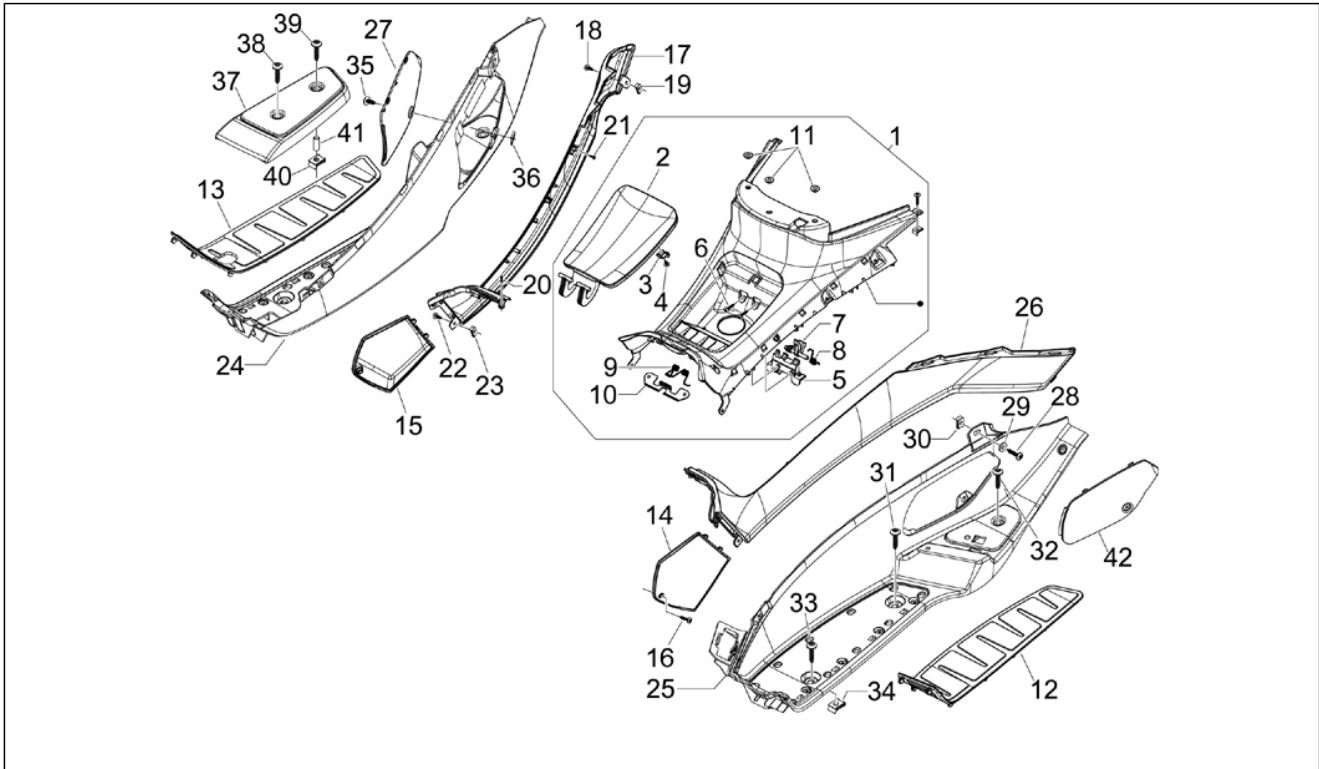

Groep	Chassis - Kunststof delen - Carrosserie
Code	02.31
Beschrijving	Centrale bedekking - Voetensteun
Revisie	1

Pos.	Code	Beschrijving	Aant.	Varianten
1	623189000C	Centr. bedekking cpl.	1	
2	620250000C	Deurtje benzine	1	Kleur van het voertuig:Blauw Midnight[222/A] Kleur van het voertuig:Grijs Orion[713/B] Kleur van het voertuig:Rood Antares[849/A] Kleur van het voertuig:Zwart Kosmos[98/A] Kleur van het voertuig:Zwart Universum[91/B] Kleur van het voertuig:Parelwit[566] Kleur van het voertuig:Grijs Argo[770/B] Kleur van het voertuig:Grijs Pluto[769/B] Kleur van het voertuig:Parelbruin[126/A] Kleur van het voertuig:Grijs Pluto[769/B] Kleur van het voertuig:Bruin[120/A]
3	AP8161182	Plaatje	1	
4	297498	Zelftappende bout M3,5x13	1	
4	CM180701	Zelftappende bout D4x16	1	
5	620491	Steun	1	
6	270793	Bolschroef 3,8x16	4	
7	576626	Hendel met nok	1	
8	575604	Veer	1	
9	621507	Veer	1	
10	624465	Bev.plaatje deurtje	1	
11	830056	Gekartelde beslagring	3	
12	623186	Matje li	1	
13	655842	Matje re	1	
14	624458	Deurtje toegang zekeringen li	1	
14	62445800EM	Deurtje toegang zekeringen li	1	Kleur van het voertuig:Blauw Midnight[222/A] Kleur van het voertuig:Grijs Orion[713/B] Kleur van het voertuig:Rood Antares[849/A] Kleur van het voertuig:Zwart Kosmos[98/A] Kleur van het voertuig:Parelwit[566] Kleur van het voertuig:Zwart Universum[91/B] Kleur van het voertuig:Grijs Argo[770/B]