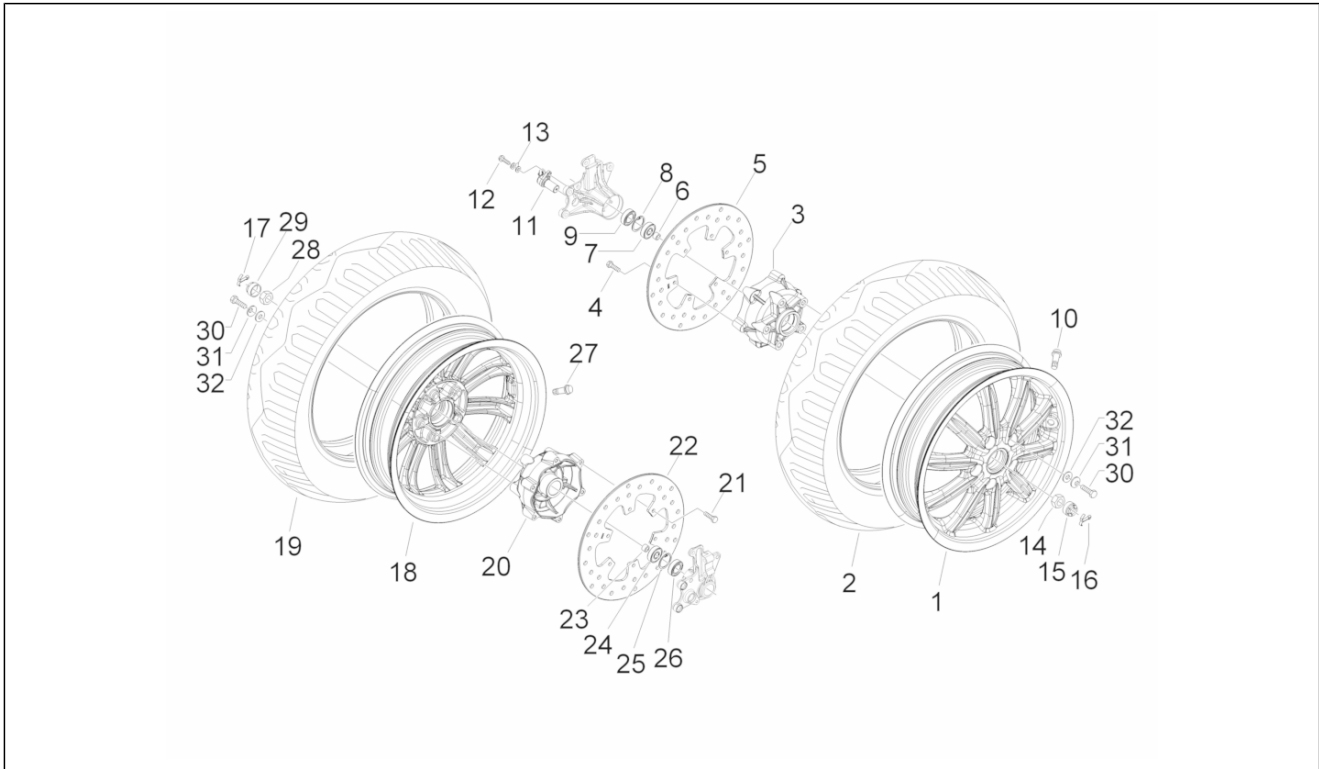

Groep	Ophanging - Wielen
Code	04.11
Beschrijving	Voorwiel
Revisie	1

Pos.	Code	Beschrijving	Aant.	Varianten
1	650692	Voorwiel	1	
2	666145	Band (Michelin) 120/70-12"	1	
3	650907	Naaf voorwiel met o.d.	1	
4	031091	Zeskantbout M6x22	6	
5	649226	Front brake disk	1	
6	177442	Rolhuls	1	
7	177610	Lager	1	
8	006635	Elastische ring	1	
9	177443	Dichtingsring	1	
10	597679	Klep voor tubeless	1	
11	639366	Snelheidssensor wiel	2	
12	018639	Zeskantbout M6x20	2	
13	646760	Afstandsring voor fasesensor	4	
14	021114	Moer	1	
15	177609	Schroefasmoer	1	
16	012789	Splitpen	1	
17	012789	Splitpen	1	
18	650692	Voorwiel	1	
19	666145	Band (Michelin) 120/70-12"	1	
20	650907	Naaf voorwiel met o.d.	1	
21	031091	Zeskantbout M6x22	6	
22	649226	Front brake disk	1	
23	177442	Rolhuls	1	
24	177610	Lager	1	
25	006635	Elastische ring	1	
26	177443	Dichtingsring	1	
27	597679	Klep voor tubeless	1	
28	021114	Moer	1