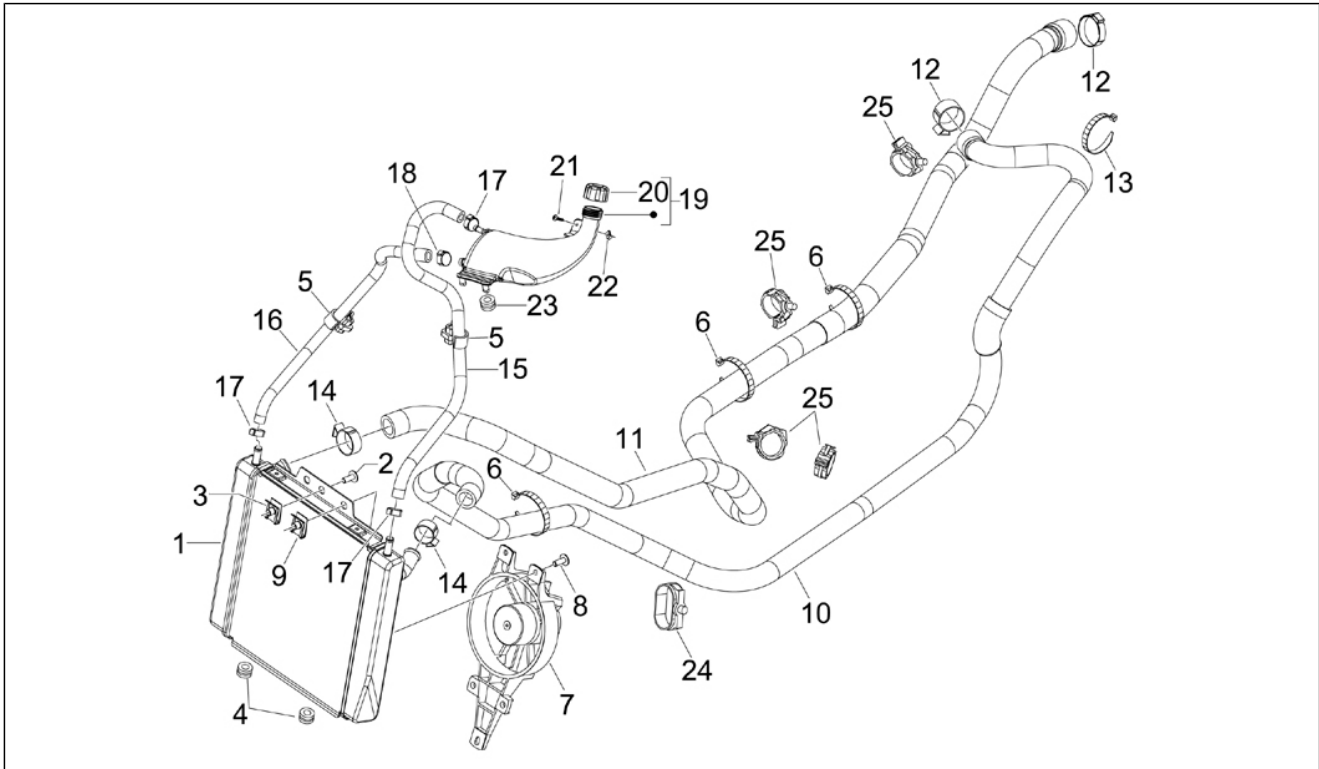

Groep	Chassis - Kunststof delen - Carrosserie
Code	02.55
Beschrijving	Koelsysteem
Revisie	1

Pos.	Code	Beschrijving	Aant.	Varianten
1	653468	Water cooler	1	
2	CM179301	Bout torx M6x16	1	
3	254485	Spring plate M6	1	
4	258904	Rubbertje bevestiging ond.	2	
5	CM017808	Trekveertje leidingen	2	
6	257134	Klemring L=277	3	
7	58211R	Elektroschroef cpl.	1	
8	CM179301	Bout torx M6x16	3	
9	254485	Spring plate M6	3	
10	622584	Leiding verbinding kop-radiator	1	
11	656440	Leiding verbinding pomp radiator	1	
12	CM001922	Klembandje buis	2	
13	145298	Klemring L=180mm	2	
14	CM001907	Klembandje buis	2	
15	622581	Ontluchtingsbuis radiator-verb.	1	
16	622582	Buis radiator-expansievat	1	
17	CM001903	Klembandje buis	3	
18	CM001904	Klembandje buis	1	
19	653463	Not available	1	
20	623673	Dop expansievat	1	
21	CM178604	Zelftappende bout	1	
22	CM017410	Spring plate	1	
23	258904	Rubbertje bevestiging ond.	2	
24	CM006902	Trekveertje leidingen	1	
25	CM006903	Trekveertje leidingen/kabels	4