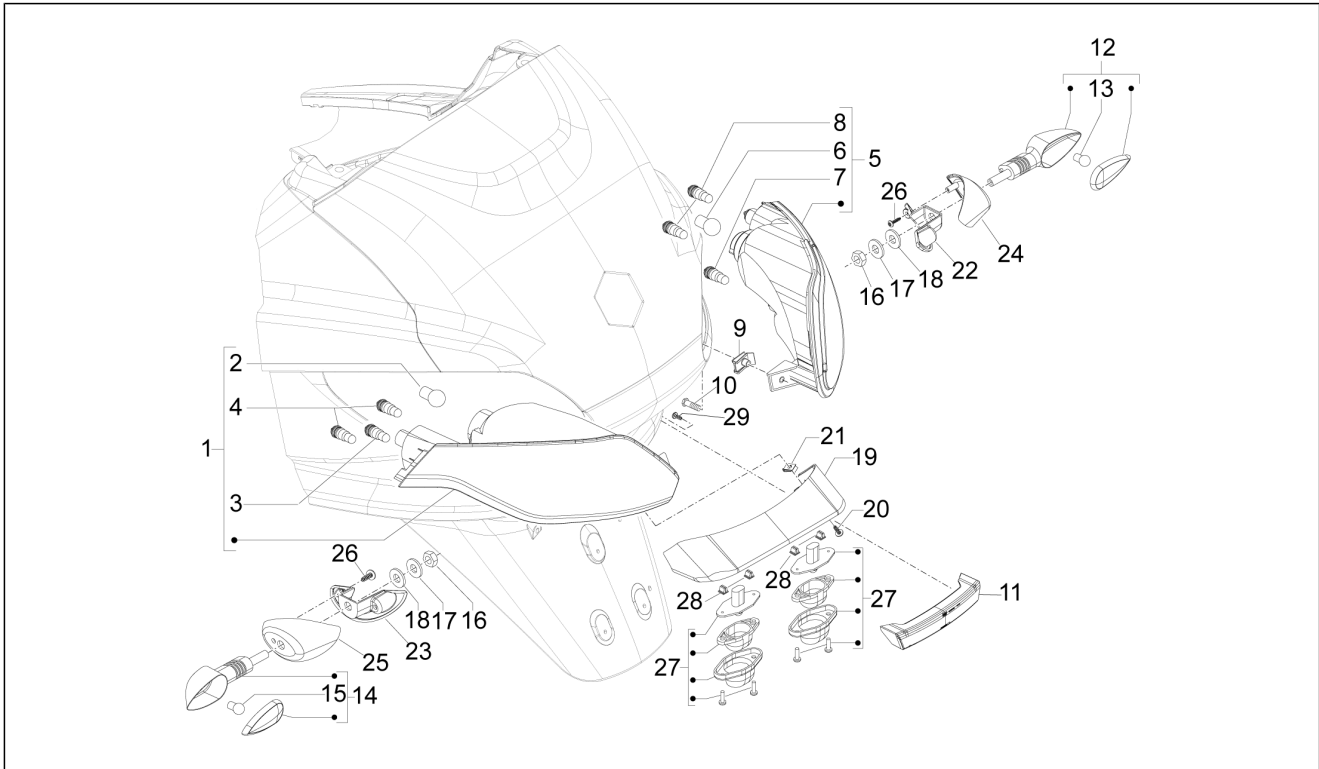

Groep	Elektrische installatie
Code	06.04
Beschrijving	Achterlichten - Richtingaanwijzers
Revisie	1

Pos.	Code	Beschrijving	Aant.	Varianten
1	642295	Achterlicht li compleet	1	
1	642793	Tail lamp assembly l.h.	1	
2	294131	Lamp 12V-3W	1	
3	129953	Lamp 12V-21/5W	1	
4	641445	Lamp 12V-5W W5W azuurblauw	2	
5	642294	Achterlicht re cpl.	1	
5	642792	Tail lamp assembly r.h.	1	
6	129953	Lamp 12V-21/5W	1	
7	584332	Lamp 12V-10W	1	
8	641445	Lamp 12V-5W W5W azuurblauw	2	
9	259830	Metrische bout M6x20	2	
10	254485	Spring plate M6	2	
11	640549	Reflector compl.	1	
12	640244	Richtingaanwijzer voor li en achter. re	2	
13	584332	Lamp 12V-10W	1	
14	640245	Richtingaanwijzer voor. re en achter. li.	2	
15	584332	Lamp 12V-10W	1	
16	021210	Moer	2	
17	012535	Rondel	2	
18	016626	Plain washer 10,4x18x2	2	
19	655817	Houder nummerplaatlicht	1	
20	CM178604	Zelftappende bout	2	
21	CM017410	Spring plate	4	
22	655823	Steun intern richtingaanwijzer re	1	
23	655821	Houder intern richtingaanwijzer li	1	
24	655822	Houder voor. richtingaanwijzer re	1	
25	655820	Houder voor. richtingaanwijzer li	1	
26	270793	Bolschroef 3,8x16	4