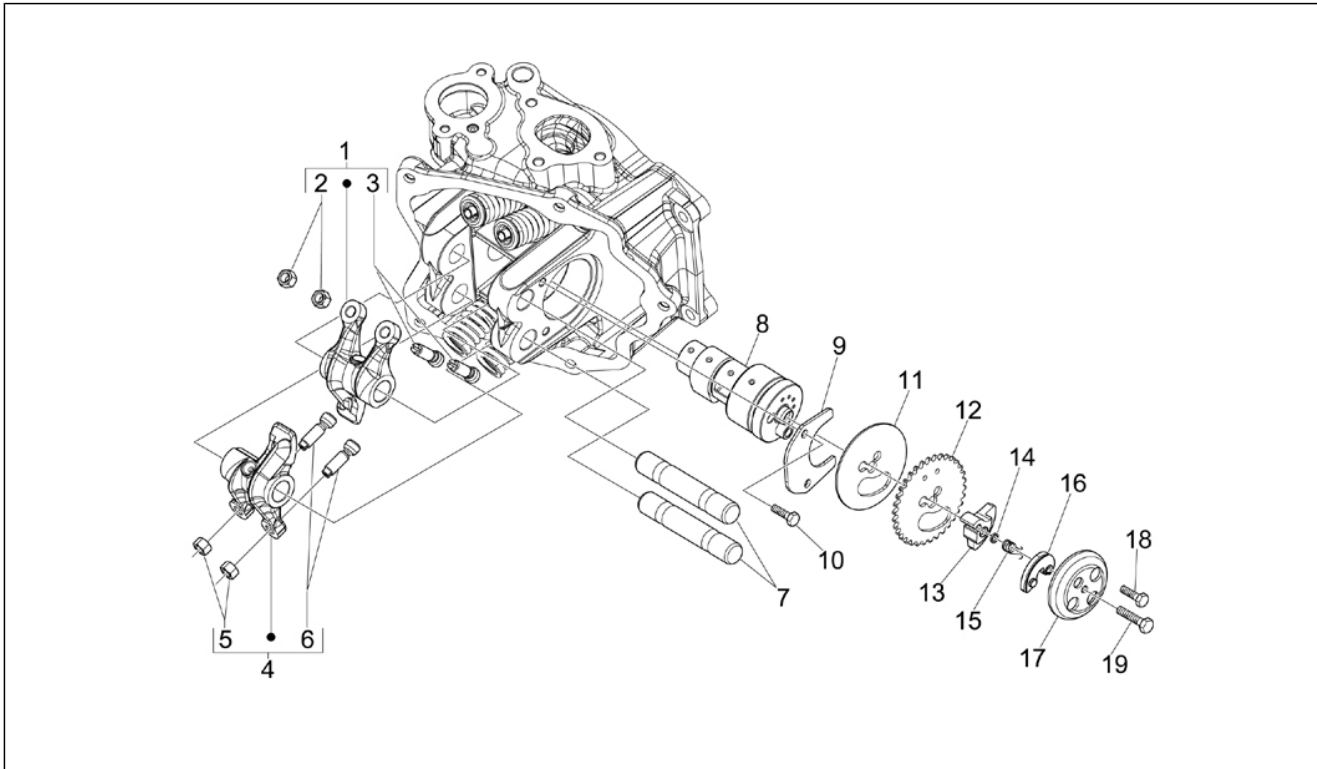

Groep	Motor
Code	01.11
Beschrijving	Groep balanceringensteun
Revisie	1

Pos.	Code	Beschrijving	Aant.	Varianten
1	4847395	Tuimelaar zijde aanzuiging compleet	1	
2	484819	Moer	2	
3	82817R	Registerbout	2	
4	4847405	Balanc. cpl. uitlaat	1	
5	484819	Moer	2	
6	82817R	Registerbout	2	
7	486343	As balanceringen	2	
8	8759585	Nokkenas met o.d.	1	
9	877309	Plaatje nokkenas	1	
10	484123	Zeskantbout geflenst	2	
11	877310	Speciale rondeel	1	
12	877308	Distributiekroon	1	
13	880650	Tegengewicht decompressor	1	
14	487833	Pakking	1	
15	486974	Veer	1	
16	8291395	Decompression counterweight	1	
17	880651	Decompression bell	1	
18	018538	Binnenzeskantbout M5x30	1	
18	B016799	Binnenzeskantbout M5x30	1	
19	414838	Bout M6x35	1