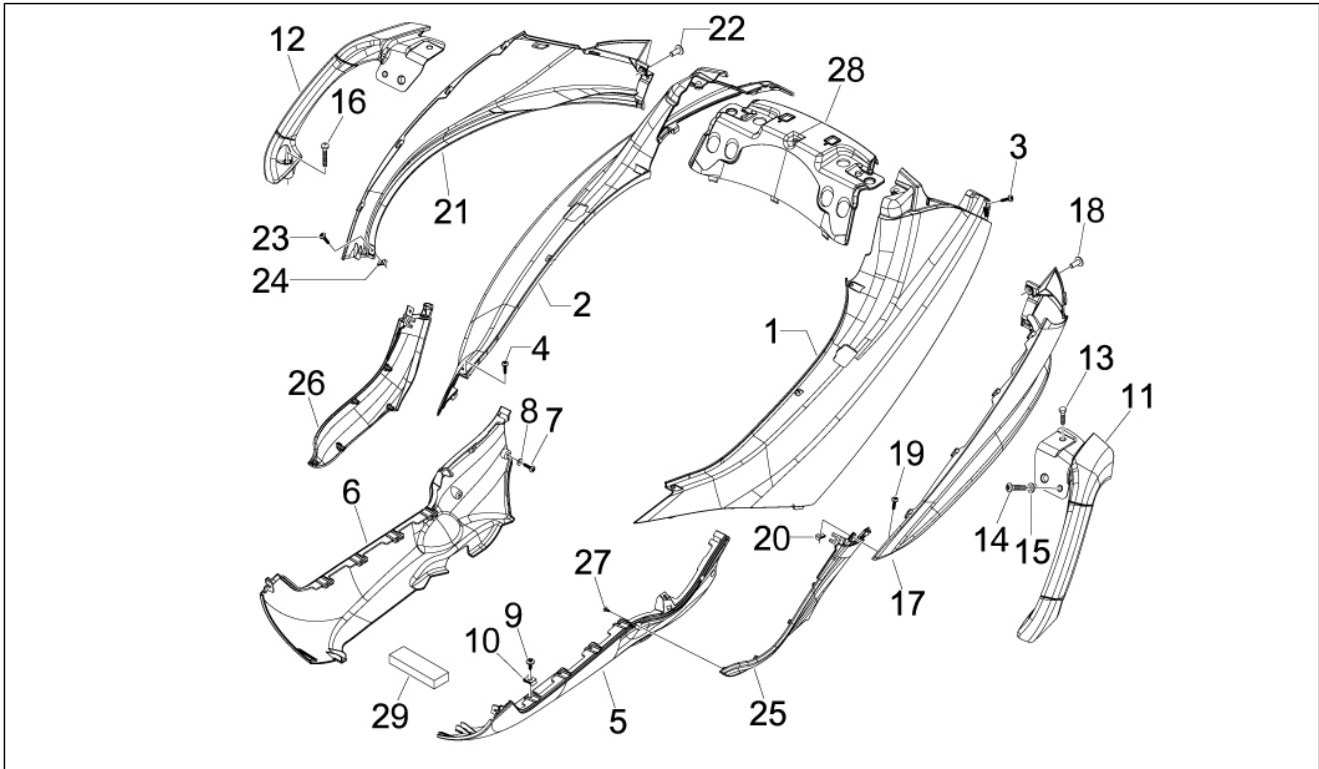

Groep	Chassis - Kunststof delen - Carrosserie
Code	02.32
Beschrijving	Dekplaten zijkant - Spoiler
Revisie	1

Pos.	Code	Beschrijving	Aant.	Varianten
5	65614100DE	Spoiler li	1	Kleur van het voertuig:Blauw Midnight[222/A]
5	65614100EV	Spoiler li	1	Kleur van het voertuig:Grijs Orion[713/B]
5	65614100H8	Spoiler li	1	Kleur van het voertuig:Grijs Pluto[769/B] Kleur van het voertuig:Grijs Pluto[769/B]
5	65614100HA	Spoiler li	1	Kleur van het voertuig:Grijs Argo[770/B]
5	65614100M8	Spoiler li	1	Kleur van het voertuig:Bruin[120/A]
5	65614100MC	Spoiler li	1	Kleur van het voertuig:Parelbruin[126/A]
5	65614100NN	Spoiler li	1	Kleur van het voertuig:Zwart Universum[91/B]
5	65614100RR	Spoiler li	1	Kleur van het voertuig:Rood Antares[849/A]
5	65614100XN2	Spoiler li	1	Kleur van het voertuig:Zwart Kosmos[98/A]
6	656142	Spoiler re	1	
6	65614200BT	Spoiler re	1	Kleur van het voertuig:Parelwit[566]
6	65614200DE	Spoiler re	1	Kleur van het voertuig:Blauw Midnight[222/A]
6	65614200EV	Spoiler re	1	Kleur van het voertuig:Grijs Orion[713/B]
6	65614200H8	Spoiler re	1	Kleur van het voertuig:Grijs Pluto[769/B] Kleur van het voertuig:Grijs Pluto[769/B]
6	65614200HA	Spoiler re	1	Kleur van het voertuig:Grijs Argo[770/B]
6	65614200M8	Spoiler re	1	Kleur van het voertuig:Bruin[120/A]
6	65614200MC	Spoiler re	1	Kleur van het voertuig:Parelbruin[126/A]
6	65614200NN	Spoiler re	1	Kleur van het voertuig:Zwart Universum[91/B]
6	65614200RR	Spoiler re	1	Kleur van het voertuig:Rood Antares[849/A]
6	65614200XN2	Spoiler re	1	Kleur van het voertuig:Zwart Kosmos[98/A]
7	270793	Bolschroef 3,8x16	4	
8	013963	Rondel	2	
9	CM178601	Zelftappende bout D4.2x16	8	
10	CM017410	Spring plate	8	
11	62445200EM	Handgreep pass. li	1	Kleur van het voertuig:Zwart Universum[91/B] Kleur van het voertuig:Grijs Argo[770/B] Kleur van het voertuig:Grijs Pluto[769/B]