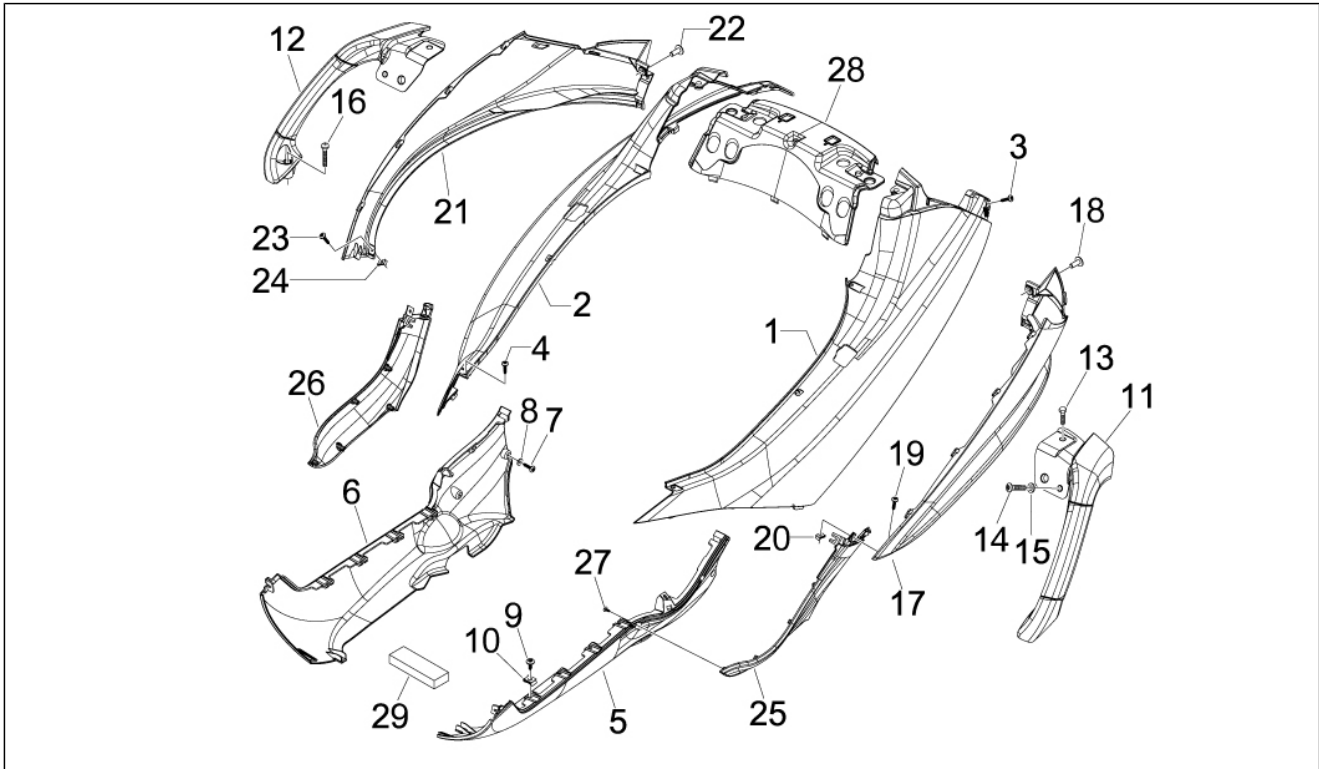

Groep	Chassis - Kunststof delen - Carrosserie
Code	02.32
Beschrijving	Dekplaten zijkant - Spoiler
Revisie	1

Pos.	Code	Beschrijving	Aant.	Varianten
				Kleur van het voertuig:Grijs Pluto[769/B] Kleur van het voertuig:Grijs Argo[770/B] Kleur van het voertuig:Bruin[120/A] Kleur van het voertuig:Grijs Pluto[769/B]
27	297498	Zelftappende bout M3,5x13	10	
28	655807	Sluiting zijplaat met koffer	1	
29	583310	Buffer	1