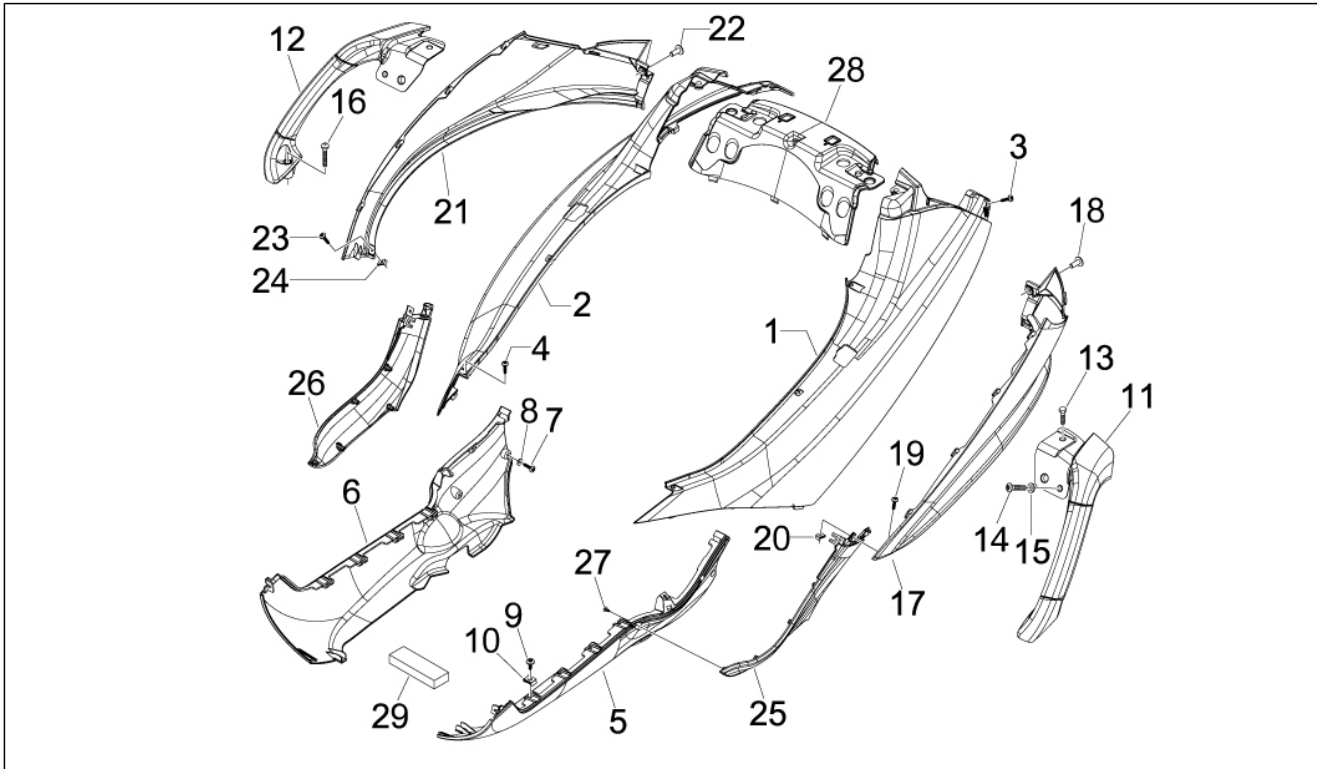

Groep	Chassis - Kunststof delen - Carrosserie
Code	02.32
Beschrijving	Dekplaten zijkant - Spoiler
Revisie	1

Pos.	Code	Beschrijving	Aant.	Varianten
18	CM179201	Metrische bout M6x22	1	
19	CM178601	Zelftappende bout D4.2x16	1	
20	CM017410	Spring plate	1	
21	672394000C	Lower side panel r.h.	1	Kleur van het voertuig:Blauw Midnight[222/A] Kleur van het voertuig:Zwart Kosmos[98/A] Kleur van het voertuig:Grijs Orion[713/B] Kleur van het voertuig:Rood Antares[849/A] Kleur van het voertuig:Parelwit[566] Kleur van het voertuig:Zwart Universum[91/B] Kleur van het voertuig:Grijs Argo[770/B] Kleur van het voertuig:Grijs Pluto[769/B] Kleur van het voertuig:Parelbruin[126/A] Kleur van het voertuig:Grijs Pluto[769/B] Kleur van het voertuig:Bruin[120/A]
22	CM179201	Metrische bout M6x22	1	
23	CM178601	Zelftappende bout D4.2x16	1	
24	CM017410	Spring plate	1	
25	624450000C	Sluiting spoiler li	1	Kleur van het voertuig:Blauw Midnight[222/A] Kleur van het voertuig:Zwart Kosmos[98/A] Kleur van het voertuig:Grijs Orion[713/B] Kleur van het voertuig:Rood Antares[849/A] Kleur van het voertuig:Parelwit[566] Kleur van het voertuig:Zwart Universum[91/B] Kleur van het voertuig:Grijs Pluto[769/B] Kleur van het voertuig:Parelbruin[126/A] Kleur van het voertuig:Grijs Argo[770/B] Kleur van het voertuig:Grijs Pluto[769/B] Kleur van het voertuig:Bruin[120/A]
26	624451000C	Sluiting spoiler re	1	Kleur van het voertuig:Blauw Midnight[222/A] Kleur van het voertuig:Zwart Kosmos[98/A] Kleur van het voertuig:Grijs Orion[713/B] Kleur van het voertuig:Rood Antares[849/A] Kleur van het voertuig:Parelwit[566] Kleur van het voertuig:Zwart Universum[91/B] Kleur van het voertuig:Parelbruin[126/A]