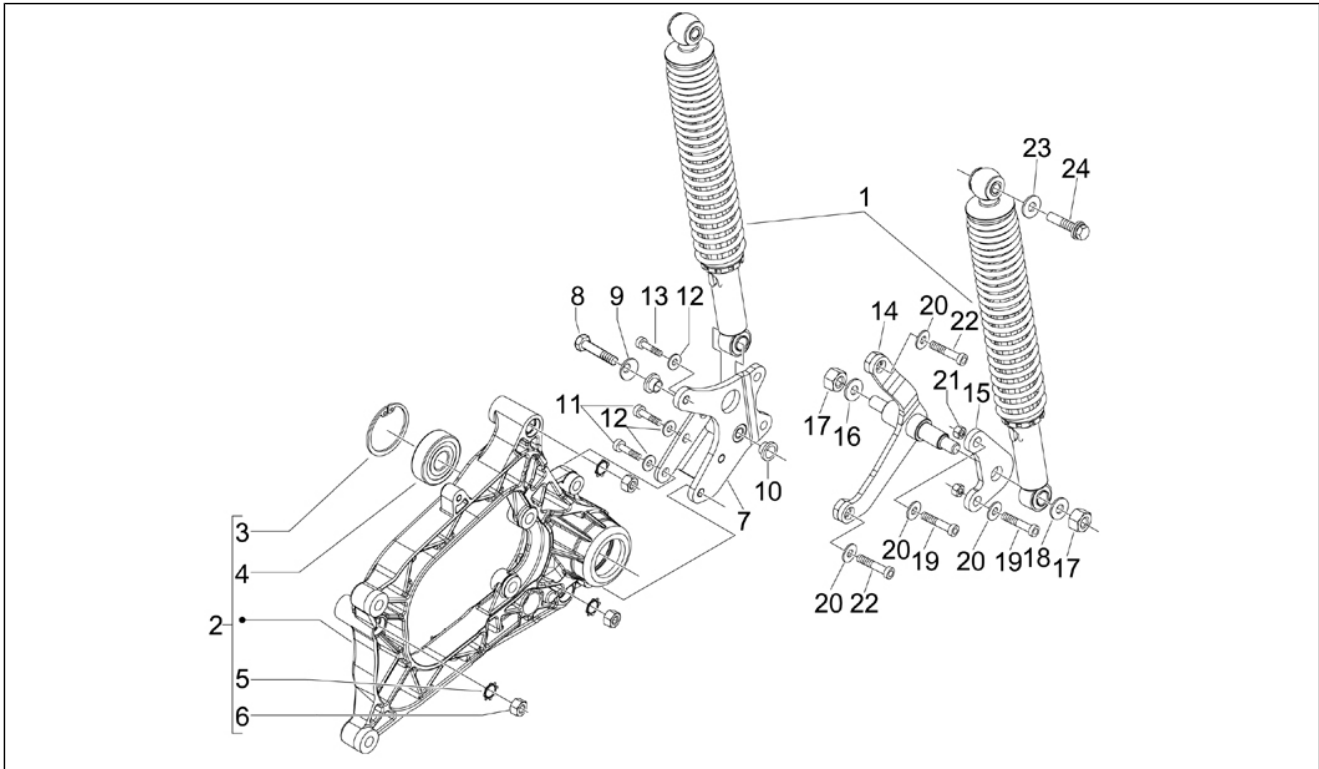

Groep	Ophanging - Wielen
Code	04.10
Beschrijving	Ophanging achteraan - Schokdemper/s
Revisie	1

Pos.	Code	Beschrijving	Aant.	Varianten
1	58511R	Schokdemper acht. compl.	2	
2	650095	Beugel re ophanging motor	1	
3	006647	Seegerring	1	
4	82545R	Kogellager	1	
5	829377	Blokkeerring	3	
6	020008	Moer M8	3	
7	650200	Steunbeugel tang en schokdemper	1	
8	649392	Bout	1	
9	012535	Rondel	1	
10	597149	Huls	2	
11	844483	Binnenzeskantbout M8x50	2	
12	709047	Spring washer 5,3x7,9x1,1	3	
13	015792	Bout M8x30	1	
14	650240	Steunbeugel schokdemper met o.d.	1	
15	651003	Steunbeugel schokdemper acht.	1	
16	013962	Rondel	1	
17	002440	Self locking nut M10	2	
18	016626	Plain washer 10,4x18x2	1	
19	149104	Binnenzeskantbout M8x40	2	
20	709047	Spring washer 5,3x7,9x1,1	4	
21	020008	Moer M8	2	
22	826298	Binnenzeskantbout	2	
23	178790	Vlakke rondel 22x10,3x2,5	2	
24	268158	Zeskantbout geflenst M10	2