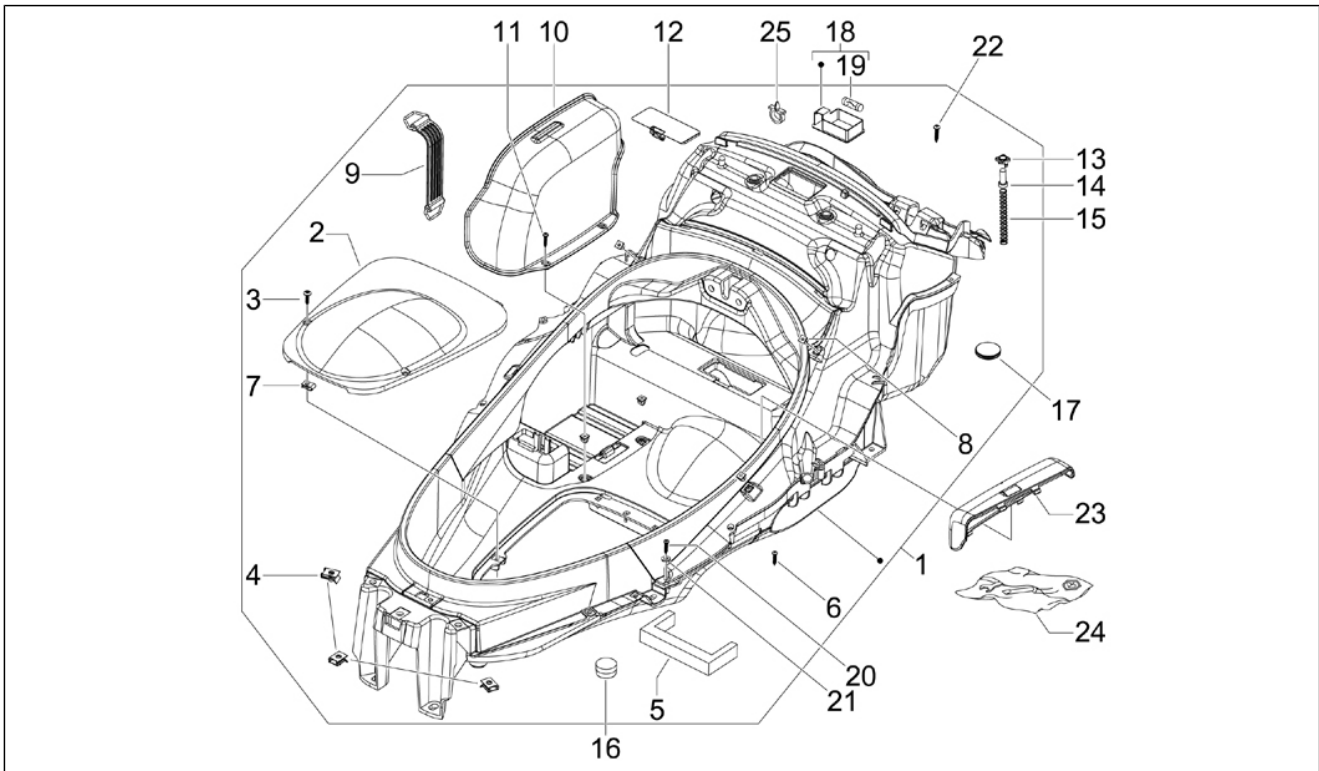

Groep	Chassis - Kunststof delen - Carrosserie
Code	02.34
Beschrijving	Helmbak
Revisie	1

Pos.	Code	Beschrijving	Aant.	Varianten
1	657185	Helmruiimte cpl.	1	
2	657184	Bedekking toegang injector	1	
3	270723	Zelftappende bout	2	
4	254485	Spring plate M6	5	
5	654168	Pakking	1	
6	640939	Bout	10	
7	CM017410	Spring plate	8	
8	199190	Expansieplug	6	
9	090854	Riempje	1	
10	623178	Bedekking accu	1	
11	CM178606	Zelftappende bout 4,2x16	2	
12	576793	Inspectiedeurtje homologatie	1	
13	621098	Steun	1	
14	621097	Knop	1	
15	621099	Veer	1	
16	575860	Dop	2	
17	483859	Dop	1	
18	293154	Plafondlicht	1	
19	071633	Torpedo shaped lamp 12V-5W	1	
20	CM179301	Bout torx M6x16	8	
21	297029	Rondel	6	
22	274369	Bolbout met binnenzeskant M6x12	2	
22	CM179201	Metrische bout M6x22	2	
23	623796	Gereedschapsdoos	1	
24	651181	Gereedschapstas compl.	1	
25	140435	Veertje	1