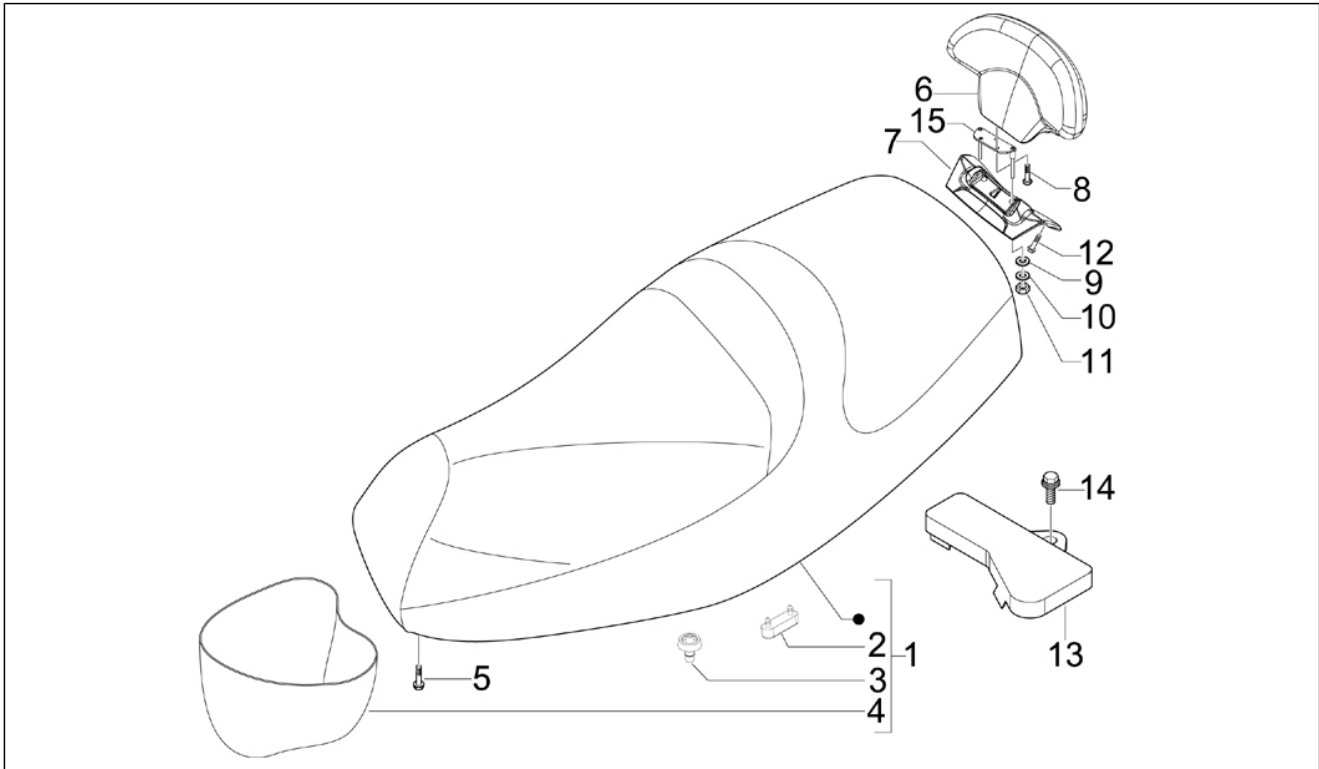

Groep	Chassis - Kunststof delen - Carrosserie
Code	02.39
Beschrijving	Zadel/Zitten
Revisie	1

Pos.	Code	Beschrijving	Aant.	Varianten
1	67386800C1	Zadel met sensor	1	Kleur van het voertuig:Blauw Midnight[222/A] Kleur van het voertuig:Zwart Kosmos[98/A] Kleur van het voertuig:Grijs Orion[713/B] Kleur van het voertuig:Rood Antares[849/A] Kleur van het voertuig:Zwart Universum[91/B] Kleur van het voertuig:Grijs Argo[770/B] Kleur van het voertuig:Bruin[120/A] Kleur van het voertuig:Grijs Pluto[769/B]
1	67386800C3	Zadel met sensor	1	Kleur van het voertuig:Parelwit[566] Kleur van het voertuig:Grijs Pluto[769/B] Kleur van het voertuig:Parelbruin[126/A]
2	296456	Buffer	2	
3	577492	Buffer	2	
4	621498	Beschermkap zadel	1	
5	414837	Zeskantbout geflenst M6x25	3	
6	65392700M6	Rugstuk pass. cpl.	1	Kleur van het voertuig:Parelwit[566] Kleur van het voertuig:Parelbruin[126/A] Kleur van het voertuig:Grijs Pluto[769/B] Kleur van het voertuig:Grijs Argo[770/B]
6	65392700NH	Rugstuk pass. cpl.	1	Kleur van het voertuig:Rood Antares[849/A] Kleur van het voertuig:Zwart Kosmos[98/A] Kleur van het voertuig:Blauw Midnight[222/A] Kleur van het voertuig:Grijs Orion[713/B] Kleur van het voertuig:Zwart Universum[91/B] Kleur van het voertuig:Grijs Pluto[769/B] Kleur van het voertuig:Bruin[120/A]
7	65580100EM	Sluiting houder rugstuk	1	Kleur van het voertuig:Blauw Midnight[222/A] Kleur van het voertuig:Zwart Kosmos[98/A] Kleur van het voertuig:Grijs Orion[713/B] Kleur van het voertuig:Rood Antares[849/A] Kleur van het voertuig:Parelwit[566] Kleur van het voertuig:Zwart Universum[91/B] Kleur van het voertuig:Bruin[120/A] Kleur van het voertuig:Grijs Pluto[769/B] Kleur van het voertuig:Grijs Argo[770/B]