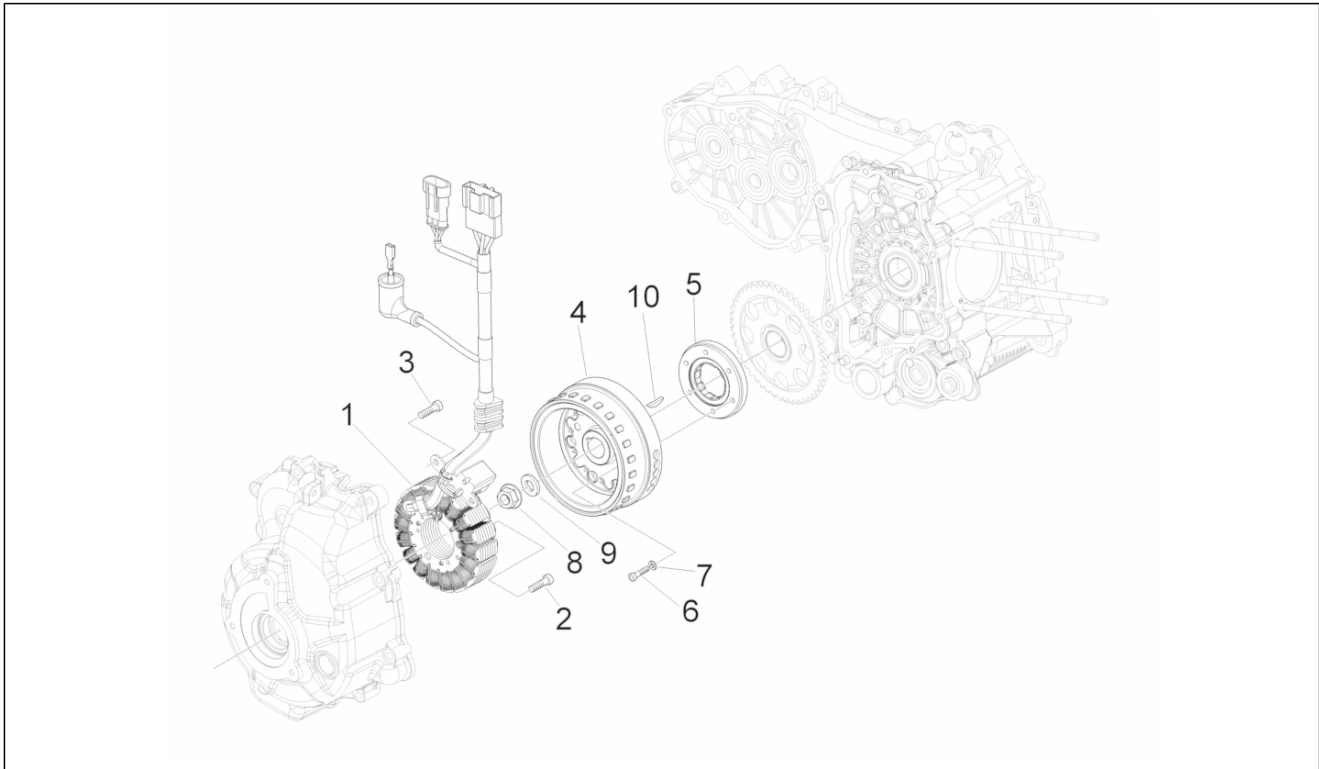

Groep	Motor
Code	01.21
Beschrijving	Magneetvlieg wiel
Revisie	1

Pos.	Code	Beschrijving	Aant.	Varianten
1	58224R	Stator compl.	1	
2	597564	Bout	3	
3	015585	Mann. bout M5x12	2	
4	873034	Rotor cpl. (Kokusan)	1	
5	8494905	Vrije wiel cpl.	1	
6	877289	Binnenzeskantbout M6x24	6	
7	479515	Verdeelde sluitring	6	
8	82952R	Speciale moer	1	
9	842385	Sluitring vlak	1	
10	000097	Sluitwig	1