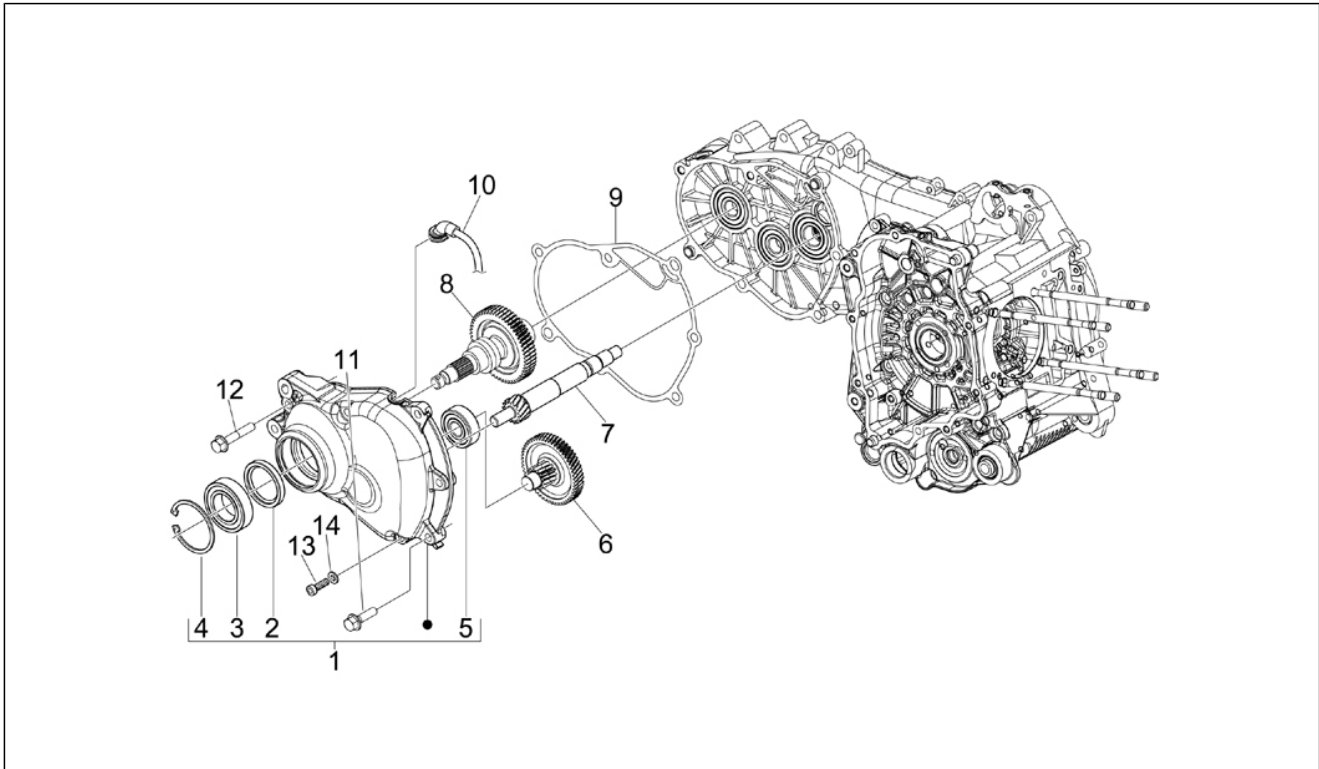

Groep	Motor
Code	01.25
Beschrijving	Reductorgroep
Revisie	1

Pos.	Code	Beschrijving	Aant.	Varianten
1	8481875	Reductordeksel	1	
2	873351	Oliekeerring 38x50x7	1	
3	82659R	Radial bearing 30x55x13	1	
3	83034R	Radial bearing 30x55x13	1	
4	829206	Seegerring	1	
5	83018R	Radial ball bearing 15x42x13	1	
6	8407685	Overbrengingsas	1	
7	8738755	As gecond. poelie Z=14	1	
8	B0168925	As achterwiel met o.d.	1	
9	847931	Pakking	1	
10	CM162202	Ontluchtungsleiding	1	
11	873980	Zeskantbout geflenst M8x40	1	
11	B016806	Zeskantbout geflenst M8x40	1	
12	487211	Zeskantbout geflenst M8x45	6	
12	B016805	Zeskantbout geflenst M8x45	6	
13	269755	Binnenzeskantbout M8x12	1	
14	485703	Rondel 8.2x12x1	1