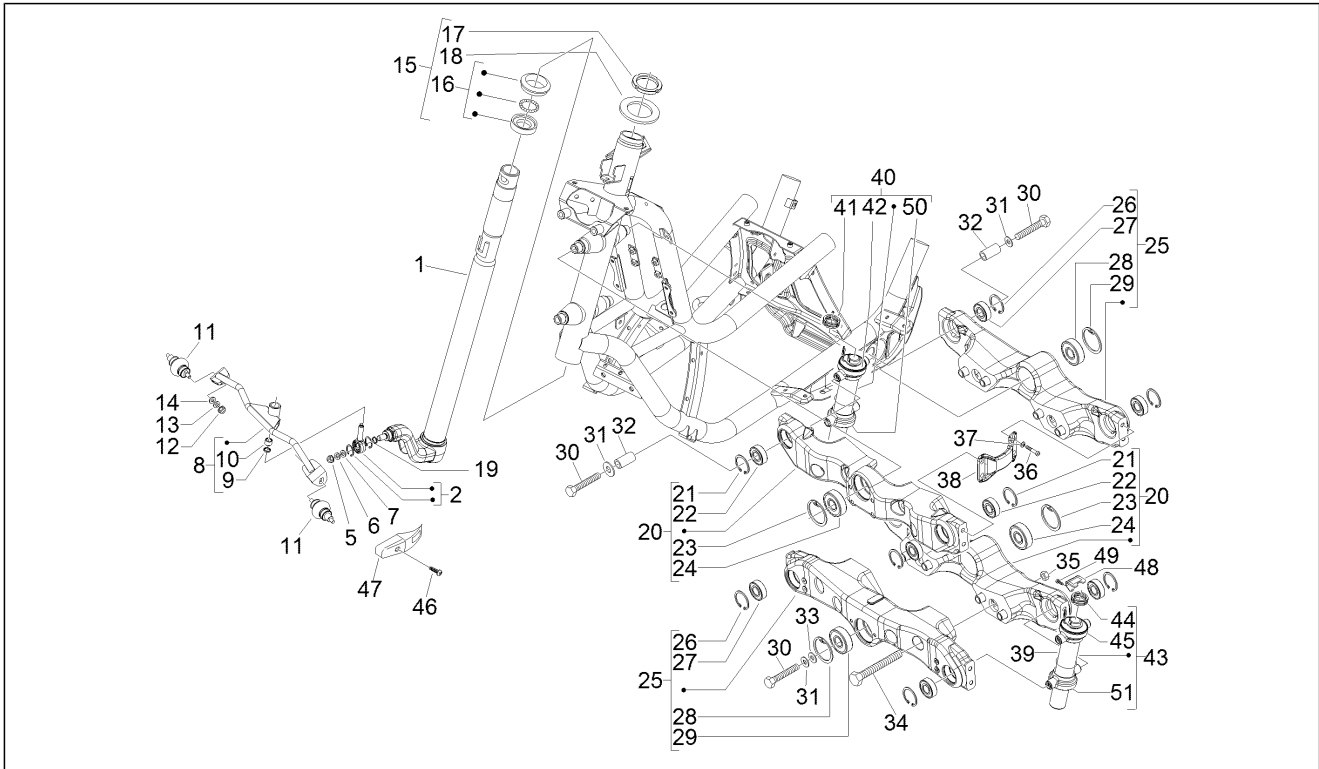

Groep	Ophanging - Wielen
Code	04.02
Beschrijving	Voorvork/stuurbuis - Groep stuurlagers
Revisie	1

Pos.	Code	Beschrijving	Aant.	Varianten
1	58568R	Groep stuurbuis met o.d.	1	
1	667658	Buis commando stuur met O.D.	1	
2	622751	Commandoas stuurbuis	1	
5	967363	Moer M8x1,25	1	
6	006032	Rondel	1	
7	003038	Vlakke rondel 8,4x18x2	1	
8	622744	Trekker commando stuur compl.	1	
9	167018	Dichtingsring	2	
10	167016	Rollenkoker	2	
11	666901	Cardankoppeling cpl.	2	
12	013861	Sluitring vlak 8,2x20x2,5	4	
13	647494	Rondel 16.2x25x0.5	4	
14	967363	Moer M8x1,25	4	
15	6019175	Groep druklagers pijp centr.	1	
16	564257	Kogelkooi	1	
17	0111094	Moer stuurbuis	1	
18	0037514	Sluitring stuur	1	
19	224202	OR-ring 8,73x1,78-viton	1	
20	646556	Arm ophanging voor. compl. onder.	2	
21	006635	Elastische ring	2	
22	601345	Kogellager	2	
23	006647	Seegerring	1	
24	601467	Kogellager	1	
25	646561	Arm ophanging voor. compl. bovenaan	2	
26	006635	Elastische ring	2	
27	601345	Kogellager	2	
28	006647	Seegerring	1	
29	601467	Kogellager	1