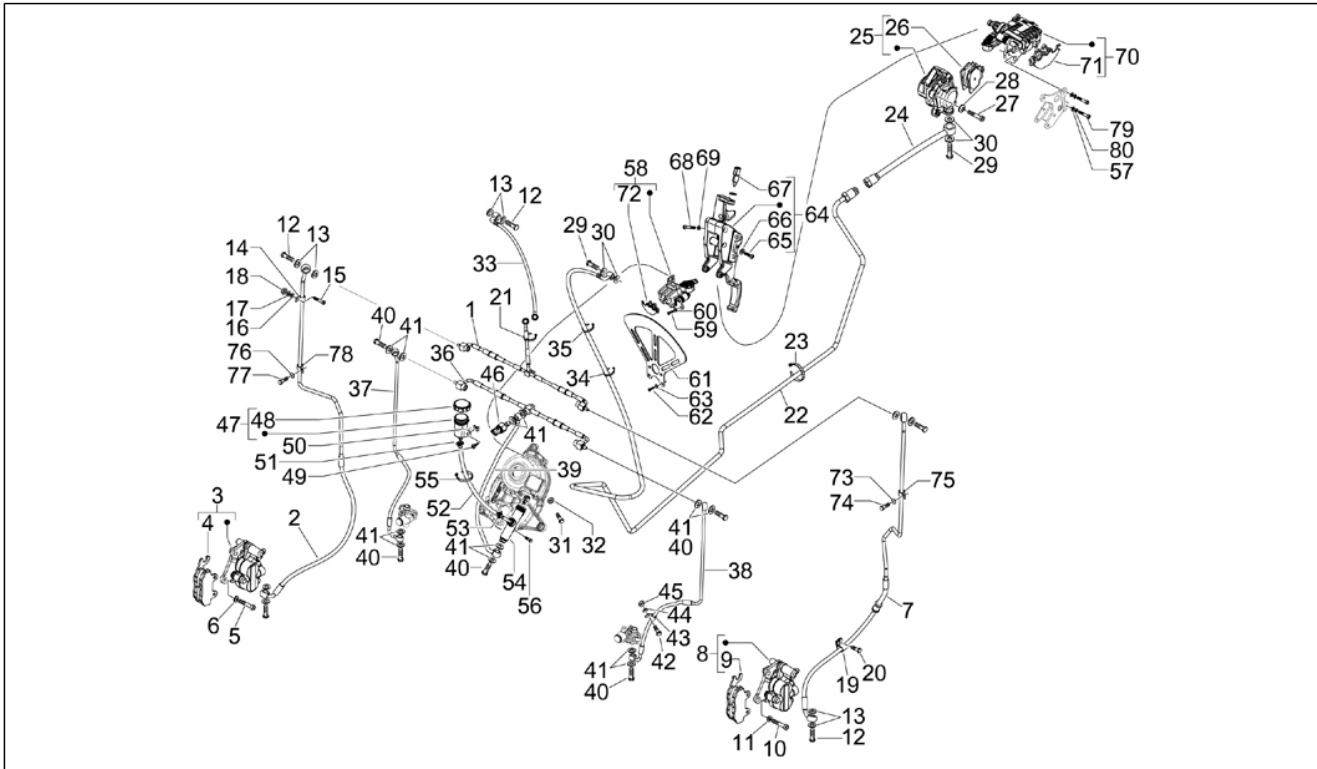

Groep	Remsysteem - Transmissiekabels
Code	05.01
Beschrijving	Remleidingen - Remzadel
Revisie	1

Pos.	Code	Beschrijving	Aant.	Varianten
57	016604	Rondel	2	
58	649090	Mechanische remtang	1	
59	598921	Bout	2	
60	709047	Spring washer 5,3x7,9x1,1	2	
61	665588	Stab.schijf	1	
62	599208	Zeskantbout M8x30	4	
63	709047	Spring washer 5,3x7,9x1,1	4	
64	649420	Groep parkeerhendel compl.	1	
65	292500	Bout	1	
66	016404	Vlakke rondel 4,2x7,6x0,9	2	
67	583575	Stopknop	1	
68	709099	Binnenzeskantbout M6x16	4	
69	006976	Elastische sluitring 12x6,4x0,5	4	
70	CM084604	Tang parkeerrem re	1	
71	648476	Koppel remblokken	1	
72	648476	Koppel remblokken	1	
73	006976	Elastische sluitring 12x6,4x0,5	1	
74	434541	Zeskantbout geflenst M6x16	1	
74	666294	Speciale bout	1	
75	649502	Fascetta con p.i.	1	
76	006976	Elastische sluitring 12x6,4x0,5	1	
77	434541	Zeskantbout geflenst M6x16	1	
78	649502	Fascetta con p.i.	1	
79	319165	Bout	2	
80	709047	Spring washer 5,3x7,9x1,1	2