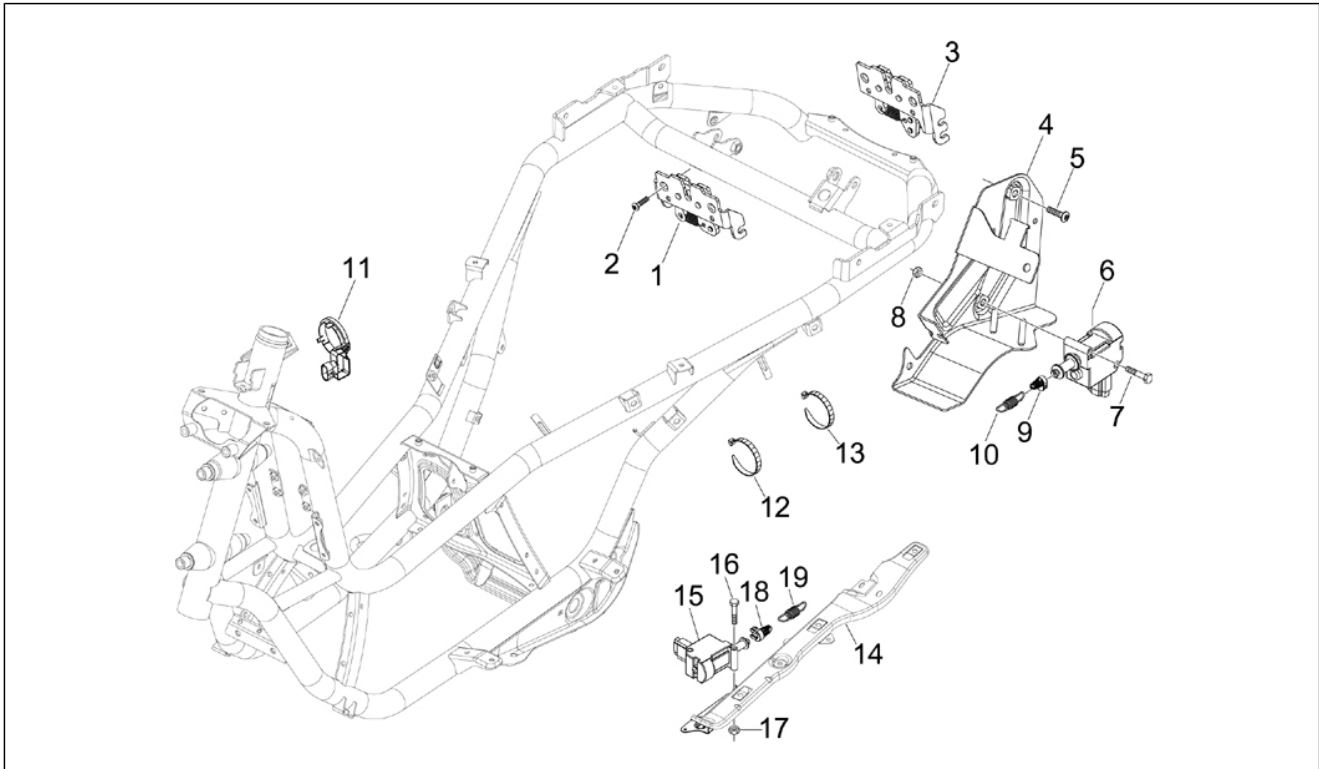

Groep	Chassis - Kunststof delen - Carrosserie
Code	02.46
Beschrijving	Sloten
Revisie	1

Pos.	Code	Beschrijving	Aant.	Varianten
1	CM023704	Slot zadel/deur	1	
2	259348	Bolbout+greep	2	
3	CM023701	Zadelslot	1	
4	623795	Steunplaat actuator	1	
5	272836	Bout M6x16	2	
6	582990	Elektr.actuator	1	
7	584121	Zeskantbout	2	
8	577620	Self locking nut	2	
9	577128	Koppeling	1	
10	623788	Veer actuator slot zadel	1	
11	638534	Antenne van de immobilizer	1	
12	145298	Klemring L=180mm	5	
13	257134	Klemring L=277	1	
14	6536685	Balkje voor actuator	1	
15	582990	Elektr.actuator	1	
16	584121	Zeskantbout	2	
17	577620	Self locking nut	2	
18	577128	Koppeling	1	
19	623788	Veer actuator slot zadel	1