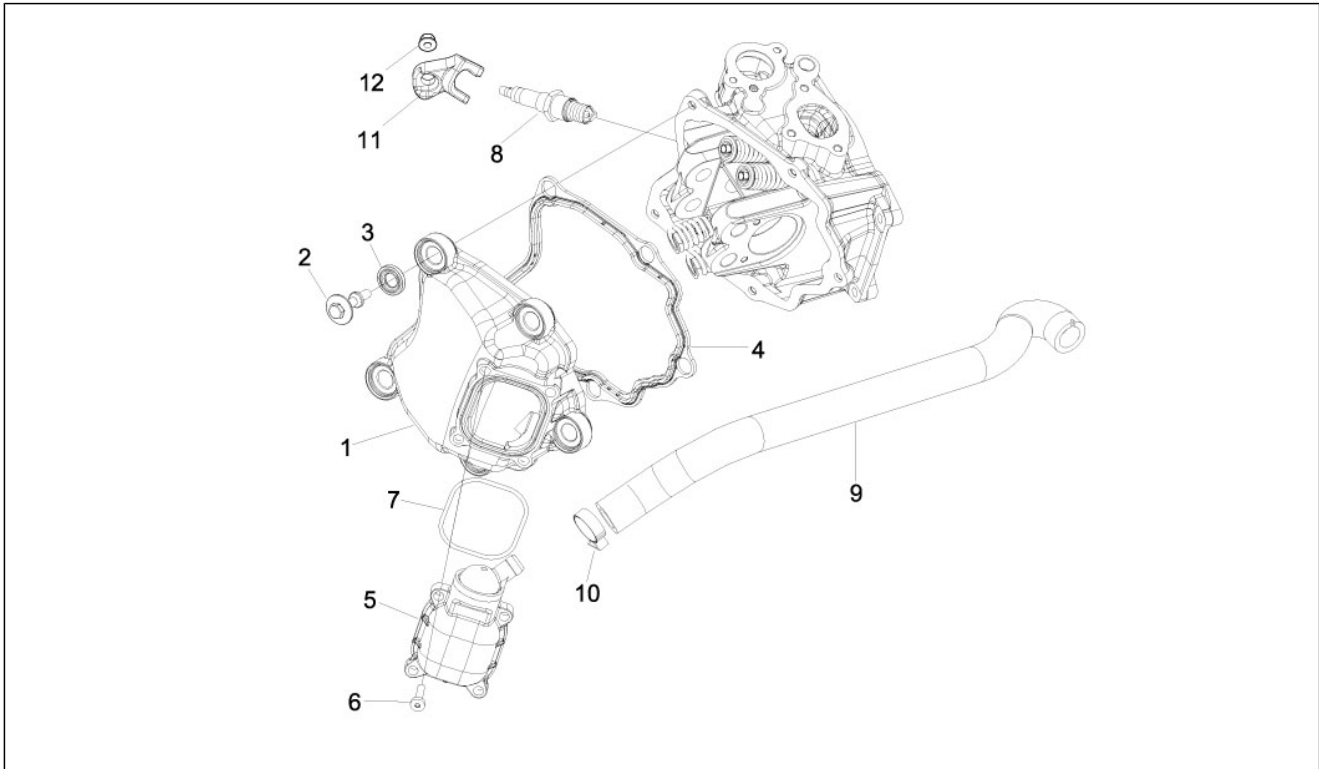

Groep	Motor
Code	01.12
Beschrijving	Kopdeksel
Revisie	1

Pos.	Code	Beschrijving	Aant.	Varianten
1	829534	Kopdeksel	1	
2	872635	Speciale bout	5	
3	830249	Buffer demper	5	
4	829536	Pakking bedekking kop	1	
5	828421	Klep ontluchting olie	1	
6	877136	Zelftappende bout M5x20	4	
7	487989	Pakking	1	
8	639687	Bougie CR8EKB	1	
9	845801	Buis afvoer olie	1	
10	CM001904	Klembandje buis	1	
11	641521	Bev. kapje	1	
12	810511	Moer	1