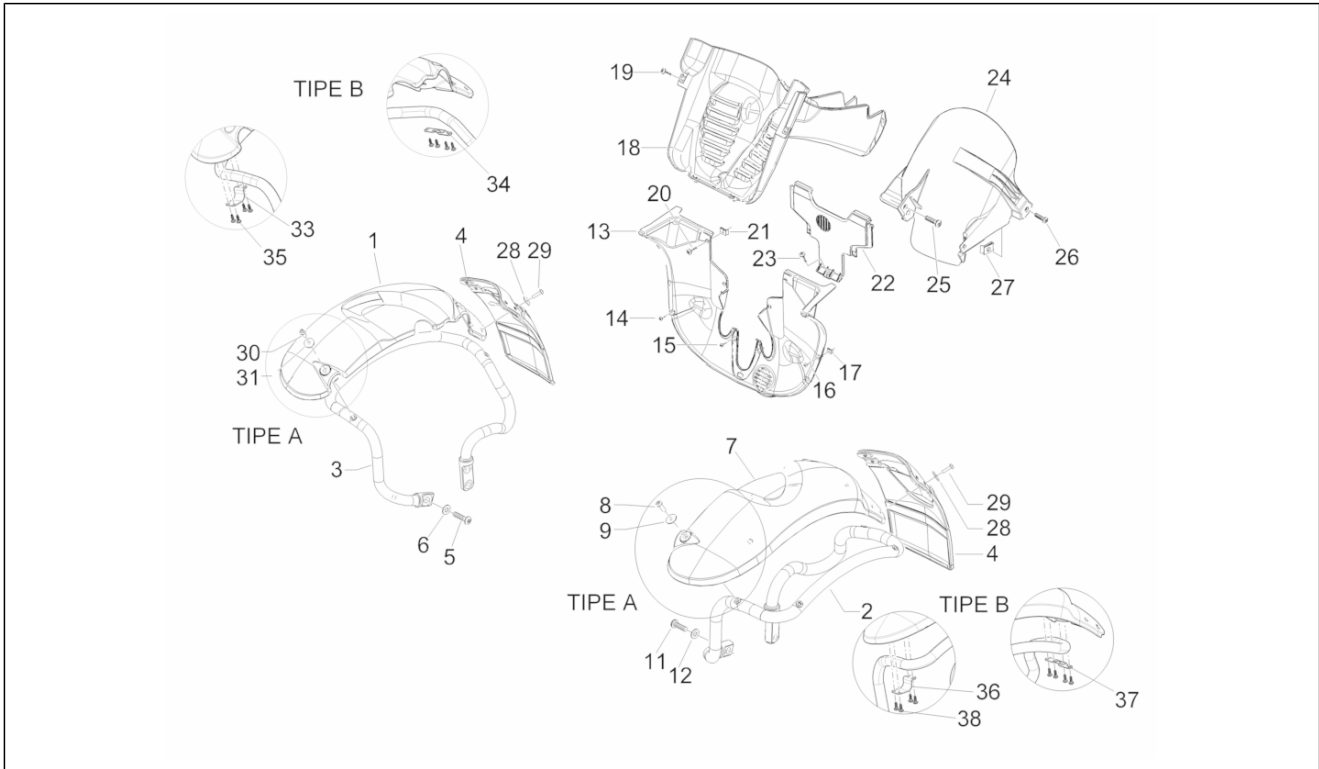

Groep	Chassis - Kunststof delen - Carrosserie
Code	02.33
Beschrijving	Wielruimte - Spatbord
Revisie	1

Pos.	Code	Beschrijving	Aant.	Varianten
1	666414	Spatbord voor. re	1	
2	651228	Buis spatbord li met o.d.	1	
3	665508	Buis spatbord re met o.d.	1	
4	665963	Lap voor spatbord	2	
5	564606	Bolbout met binnenzeskant	2	
6	709047	Spring washer 5,3x7,9x1,1	2	
7	666221	Spatbord voor. li	1	
8	297498	Zelftappende bout M3,5x13	4	
9	827526	Vlakke rondel	4	
11	564606	Bolbout met binnenzeskant	2	
12	709047	Spring washer 5,3x7,9x1,1	2	
13	623255	Wielruimte	1	
14	CM178601	Zelftappende bout D4.2x16	4	
15	259577	Bout	2	
16	270793	Bolschroef 3,8x16	4	
17	CM017410	Spring plate	4	
18	623067	Sluiting centr. wielruimte	1	
19	270793	Bolschroef 3,8x16	2	
20	CM178601	Zelftappende bout D4.2x16	4	
21	CM017410	Spring plate	2	
22	672142	Centr. deel wielruimte	1	
23	575249	Bout met greep M6	1	
23	CM179201	Metrische bout M6x22	1	
24	655431	Achterste spatbord	1	
25	575249	Bout met greep M6	1	
26	575249	Bout met greep M6	1	
27	254485	Spring plate M6	1	
28	827526	Vlakke rondel	8