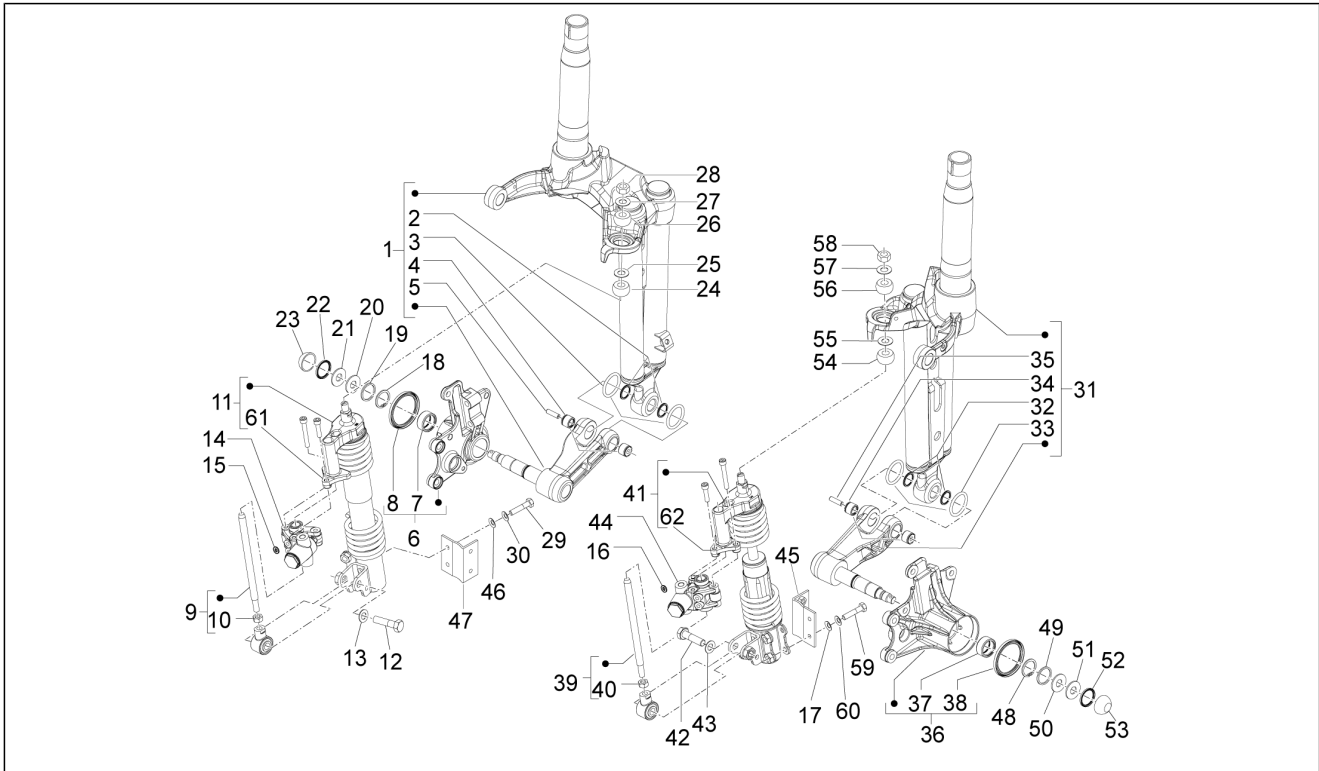

Groep	Ophanging - Wielen
Code	04.07
Beschrijving	Onderdelen van de Voorvork (Mingxing)
Revisie	1

Pos.	Code	Beschrijving	Aant.	Varianten
1	6504255	Stuurbuis compl. re	1	
2	119219	Dichtingsring	2	
3	006731	Pakking	2	
4	198513	Koker	2	
5	177451	Zuigerpen	1	
6	6018905	Steun schokdemper en tang cpl. DX	1	
7	177436	Koker	2	
8	177494	Ring	1	
9	649683	Pin cpl.	1	
10	020108	Moer M8x6,5	1	
11	601911	Schokdemper voor. re compleet	1	
12	649392	Bout	1	
13	012535	Rondel	1	
14	601907	Tang schokdemper re compl.	1	
15	006976	Elastische sluitring 12x6,4x0,5	2	
16	006976	Elastische sluitring 12x6,4x0,5	2	
17	003058	Sluitring vlak 15x8,4x1,5	2	
18	006422	Ring	1	
19	177408	OR-ring	1	
20	177414	Rondel	1	
21	177445	Rondel	1	
22	177521	Ring	1	
23	092517	Dop	1	
24	174085	Buffer	1	
25	012535	Rondel	1	
26	174874	Buffer	1	
27	174088	Rondel	1	
28	021210	Moer	1