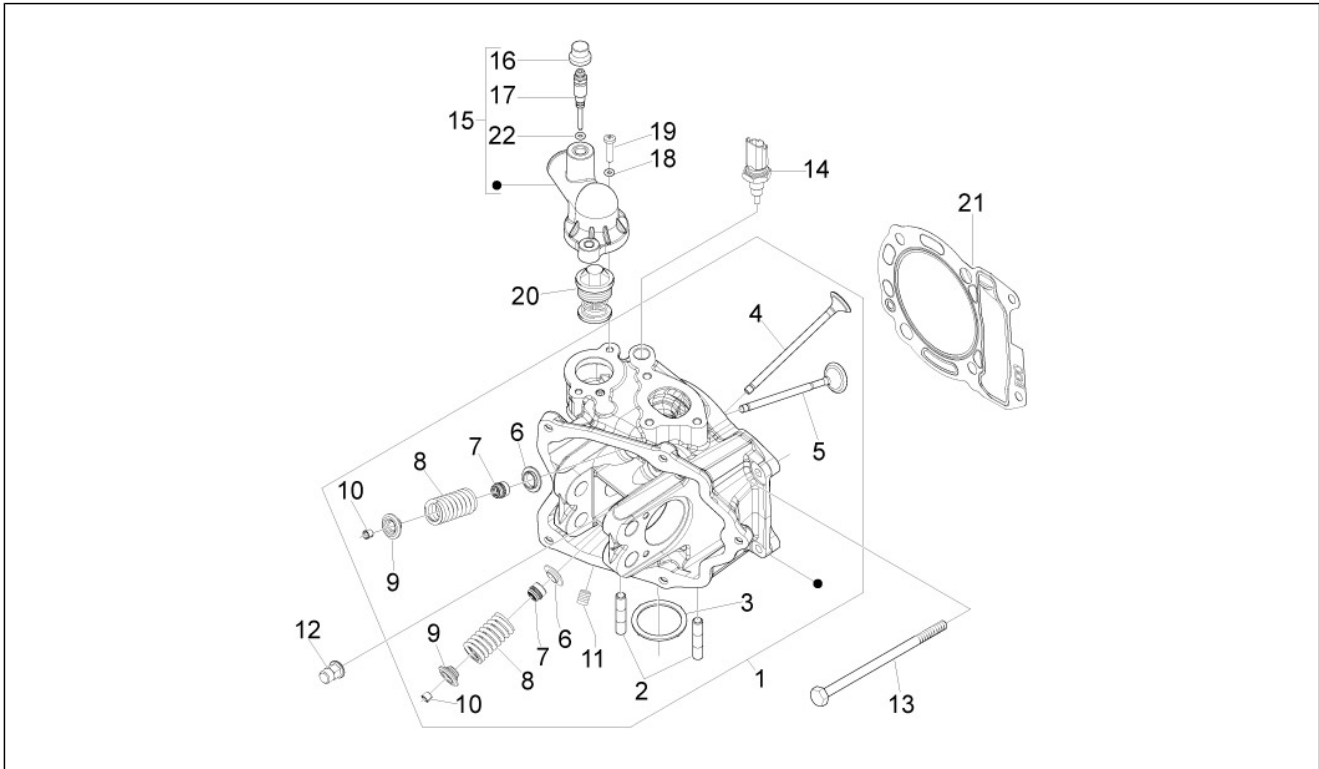

Groep	Motor
Code	01.10
Beschrijving	Groep kop - Kleppen
Revisie	1

Pos.	Code	Beschrijving	Aant.	Varianten
1	8800501	Cilinderkop compleet leader 300cc.	1	
2	435629	Stiftbout M7	2	
3	480853	Pakking uitlaat	1	
4	873009	Klep uitl.	2	
5	872999	Klep aanz.	2	
6	483711	Veerplaat ond.	4	
7	436438	Dichtingsring klep	1	
8	828480	Veer	4	
9	483914	Veerplaat bov.	4	
10	285846	Halfconus klep	8	
11	877432	Geschroefdrade dop	1	
12	411296	Moer M8x1,25	4	
13	B016807	Bout M6x112,5	2	
14	58273R	De sensor van de watertemperatuur	1	
15	B013477	Bedekking thermostaat	1	
15	B018147	Bedekking thermostaat	1	
16	063435	Kapje ontluchting	1	
17	845605	Ontluchtingsbout	1	
18	878906	Pakking o-ring	1	
19	845753	Bolbout met binnenzeskant M5x20	2	
19	B016808	Bout Torx M5x20	2	
20	82831R	Thermostaat	1	
21	848168	Pakking kop 0,3 mm	1	
22	297027	Pakking	1