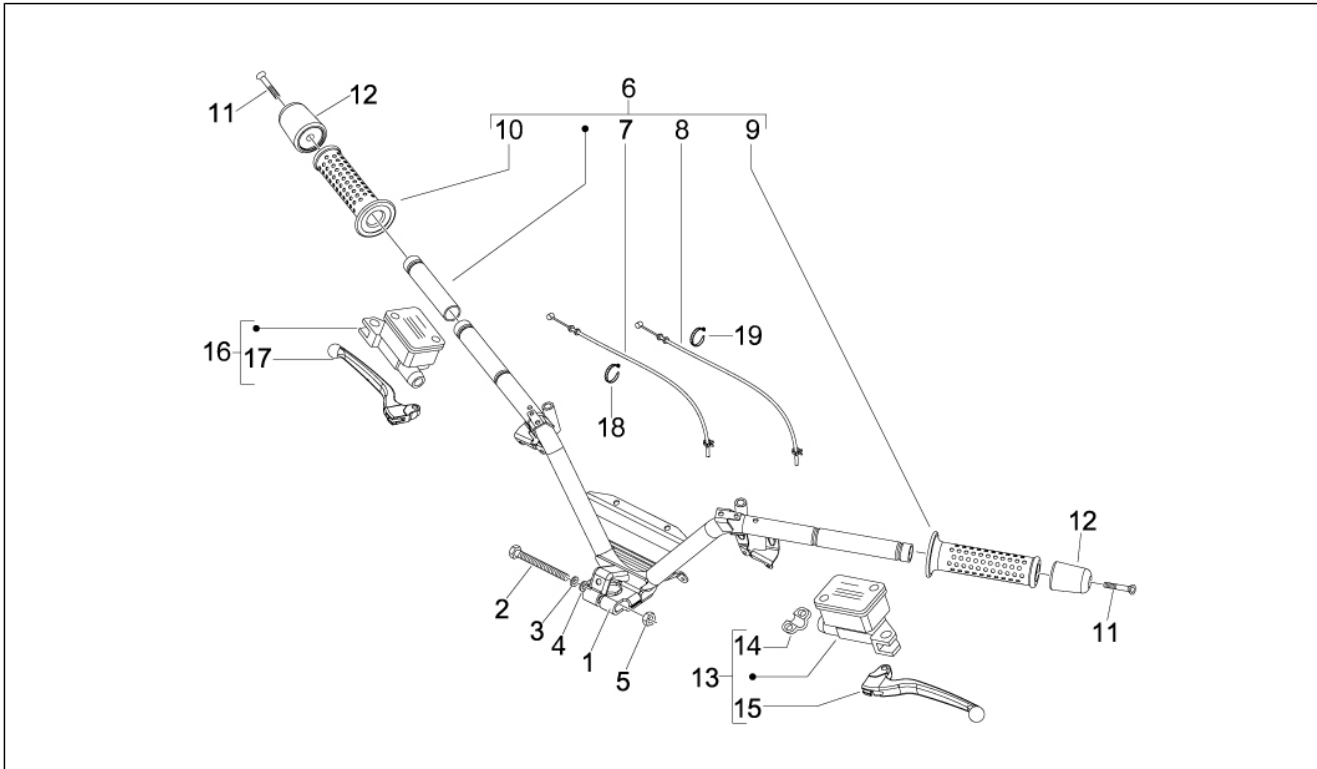

Groep	Stuur
Code	03.06
Beschrijving	Stuur - Rempompen
Revisie	1

Pos.	Code	Beschrijving	Aant.	Varianten
1	6570735	Stuur met o.d.	1	
2	655554	Binnenzeskantbout M10x65	1	
3	178790	Vlakke rondel 22x10,3x2,5	1	
4	012543	Elastische vlakke sluitring met int. tanden 17x10,3x2	1	
5	015330	Moer M10	1	
6	CM079732	Throttle control sleeve assembly	1	
7	649922	Throttle opening transmission	1	
8	649923	Throttle closing transmission	1	
9	CM084201	Grip, l.h.	1	
10	CM084202	Grip, r.h.	1	
11	576836	Bout	2	
12	654603	Aansluitklem stuur	2	
13	CM081205	Hydraulische pomp rem li (Heng Tong)	1	
14	600476	Bracket	1	
15	600475	Remhendel (Heng Tong)	1	
16	CM086004	Hydraulische pomp rem re (Brembo)	1	
17	646829	Remhendel (Brembo)	1	
18	145298	Klemring L=180mm	1	
19	145298	Klemring L=180mm	1