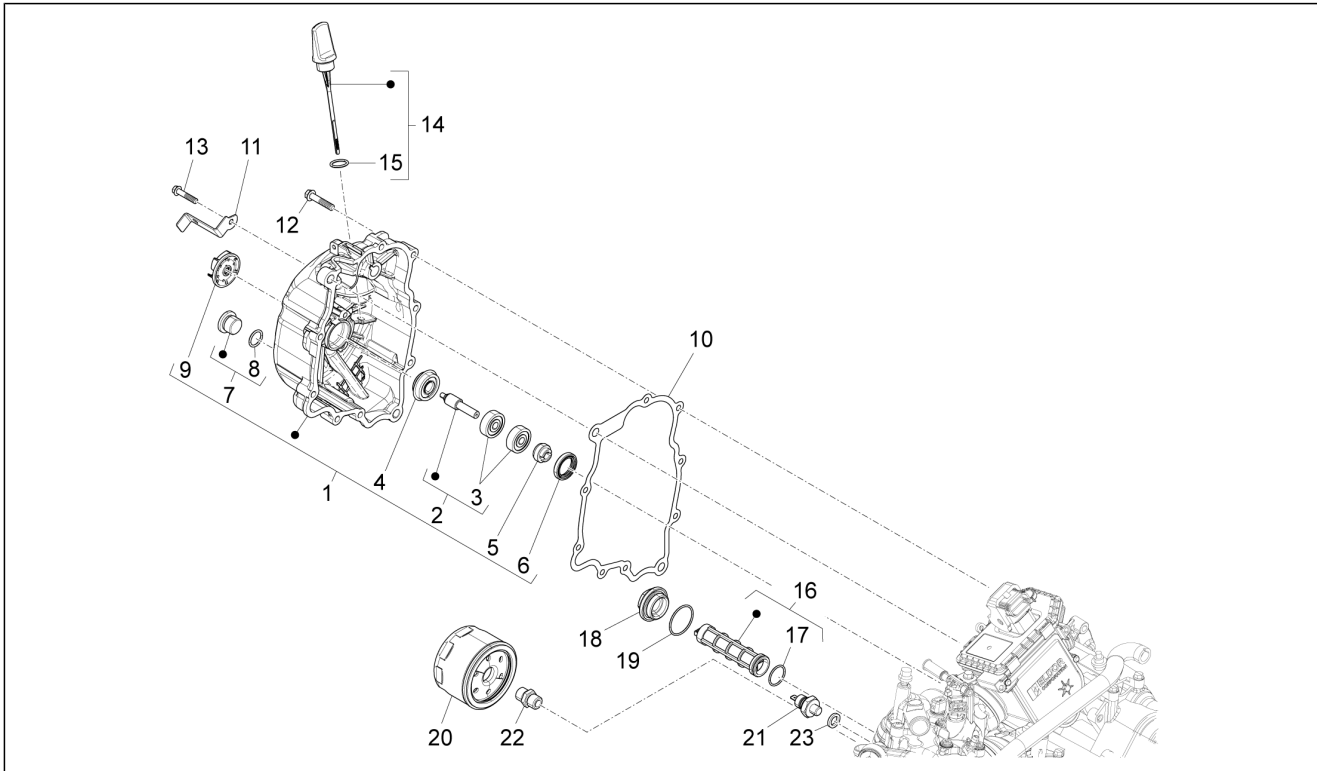

Groep	Motor
Code	01.23
Beschrijving	Deksel magneetvliegwiël - Oliefilter
Revisie	1

Pos.	Code	Beschrijving	Aant.	Varianten
1	B0148885	Bedekking vliegwiël cpl.	1	
2	8447595	As waterpomp	1	
3	82755R	Lager 28x8x9	2	
4	82991R	Dichtingsring	1	
5	842389	Aandr. voor rotor pomp	1	
6	82897R	Dichtingsring 20x30x5	1	
7	8290405	Timing plug assembly	1	
8	479986	OR-ring	1	
9	844730	Rotor waterpomp cpl.	1	
10	840504	Pakking bedekking vliegwiël	1	
11	641551	Plaatje lambdasonde	1	
12	414838	Bout M6x35	9	
13	B016807	Bout M6x112,5	1	
14	879081	Oliepeilstaaf	1	
15	479986	OR-ring	1	
16	843568	Oliefilter aanzuiging	1	
17	288474	OR-ring 20,35x1,78	1	
18	826165	Dop oliefilter	1	
19	285536	OR-ring 31,47x1,78	1	
20	82635R	Oliefilter	1	
21	641541	Sensor oliedruk	1	
22	840507	Speciale bout oliefilter	1	
23	AP9150472	Sluitring 10,5x17x1,5	1