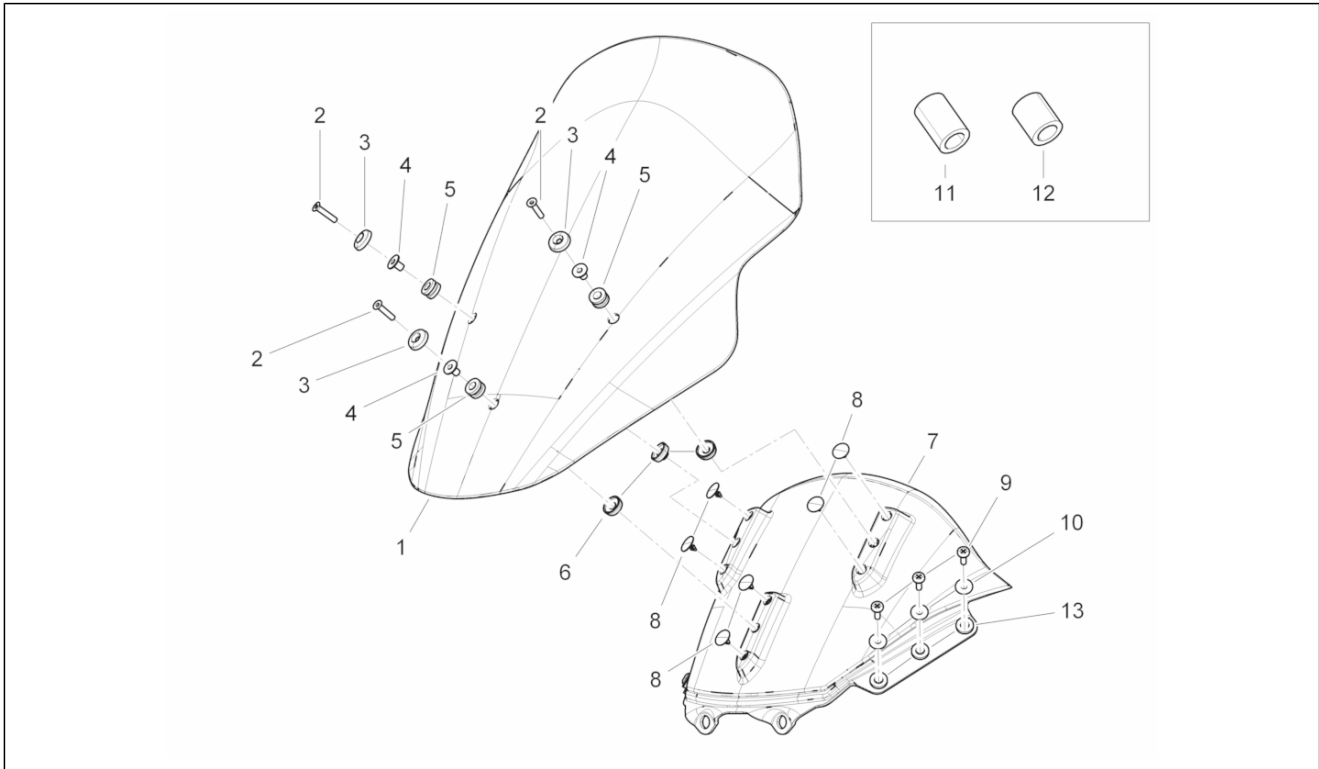

Groep	Chassis - Kunststof delen - Carrosserie
Code	02.27
Beschrijving	Windscherm - Ruiten
Revisie	1

Pos.	Code	Beschrijving	Aant.	Varianten
1	673863	Windscherm	1	
2	255638	Bout	3	
3	674070	Plaatje windscherm	3	
4	674068	Afstandhouder	3	
5	576565	Cilindrische kabelgeleider	3	
6	674352	Afstandhouder	3	
7	673862	Steun windscherm	1	
8	577237	Dop	6	
9	259830	Metrische bout M6x20	6	
10	013092	Washer d6,2x20x1	6	
11	273288	Afstandhouder	2	
12	624456	Afstandhouder	4	
13	576565	Cilindrische kabelgeleider	6