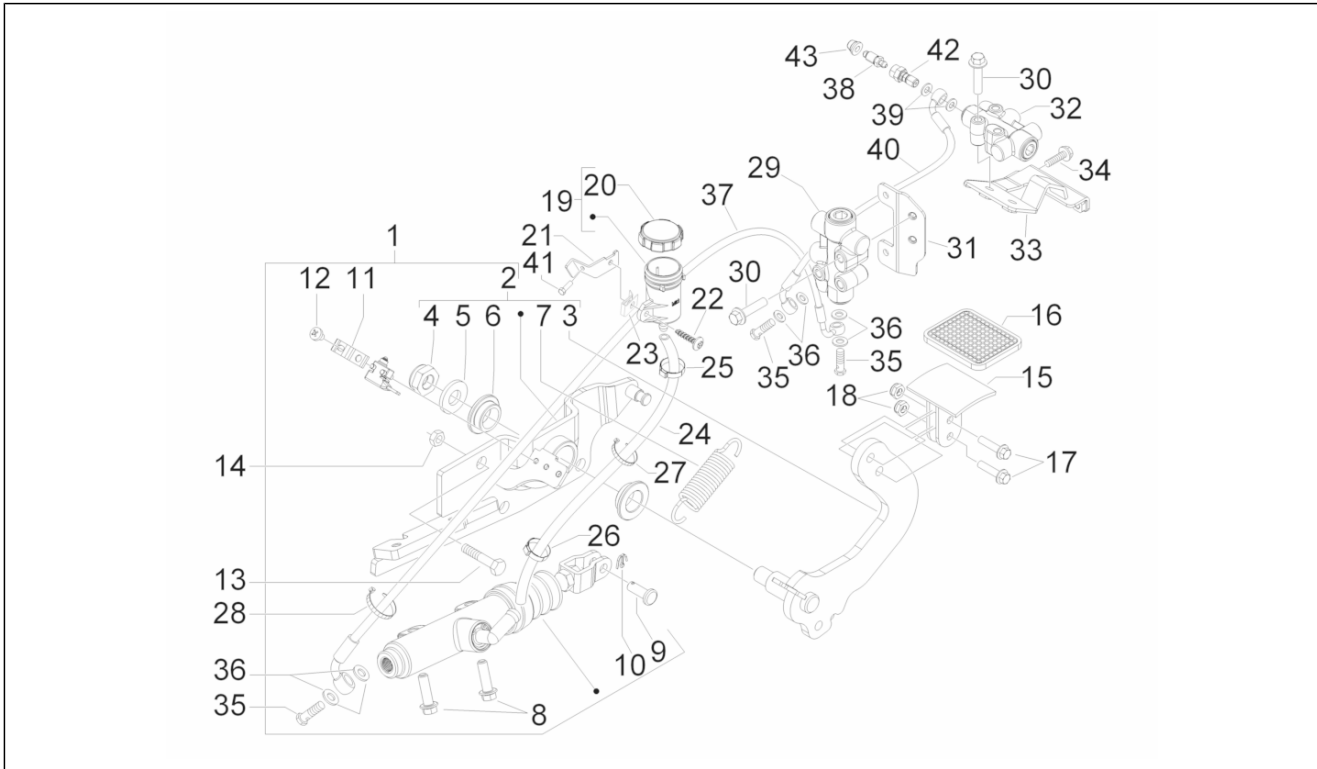

Groep	Remsysteem - Transmissiekabels
Code	05.05
Beschrijving	Pedalen - Hendels
Revisie	1

Pos.	Code	Beschrijving	Aant.	Varianten
1	665581	Steunbeugel pomp cpl. met rempedaal	1	
2	651044	Balgje	1	
3	CM082901	Brake pump, assy	1	
4	002440	Self locking nut M10	1	
5	178790	Vlakke rondel 22x10,3x2,5	1	
6	650636	Huls	2	
7	650670	Veer	1	
8	018639	Zeskantbout M6x20	2	
9	650651	Pin	1	
10	012761	Split pin	1	
11	650646	Veertje	1	
12	018644	Bout	1	
13	031116	Zeskantbout M8x16	3	
14	709052	Zelfborg. moer laag	3	
15	650711	Vork pedaal met o.d.	1	
16	228793	Bescherming rempedaal	1	
17	582469	Bout	2	
18	195482	Self locking nut M6	2	
19	274598	Oliereservoir remmen	1	
20	498431	Dop	1	
21	650676	Beugel koppeling oliereservoir met o.d.	1	
22	259349	Bout M4,2x13	1	
23	CM017409	Spring plate	1	
24	650772	Terugloopleiding oliereservoir pomp stab.systeem	1	
25	CM002904	Klembandje buis	1	
26	CM002907	Klemmetje	1	
27	145298	Klemring L=180mm	1	
28	257134	Klemring L=277	1