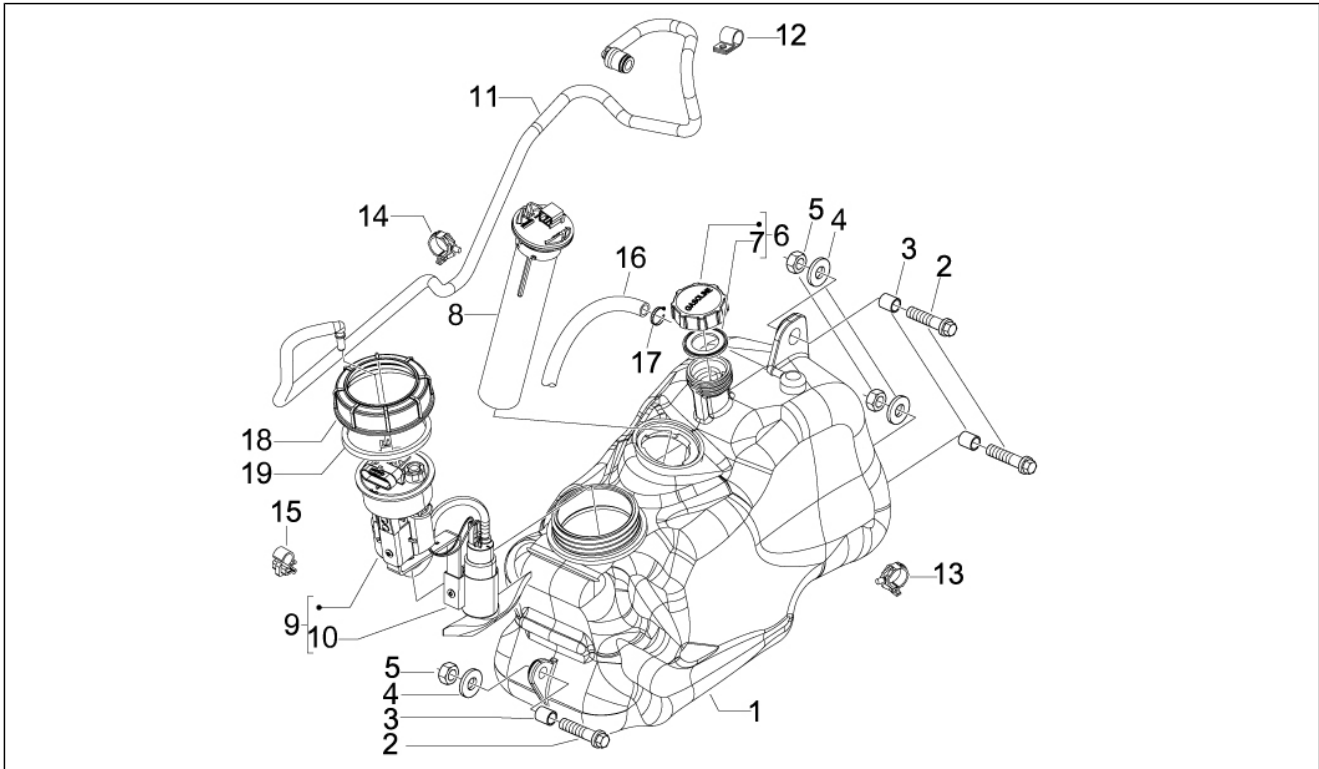

Groep	Chassis - Kunststof delen - Carrosserie
Code	02.47
Beschrijving	Brandstoftank
Revisie	1

Pos.	Code	Beschrijving	Aant.	Varianten
1	623534	Brandstoftank	1	
2	B016792	Zeskantbout geflenst M6x30	3	
3	231027	Afstandhouder	3	
4	268304	Vlakke rondel 6,5x21	3	
5	012138	Self locking nut	3	
6	259832	Tankdop	1	
7	258160	Pakking brandstofdop	1	
8	CM025707	Indicator van het brandstofpeil	1	
9	640518	Groep brandstofpomp cpl.	1	
10	639357	Filter brandstofpomp	1	
11	657186	Brandstofleiding compl.	1	
12	845978	Klemmetje	1	
13	CM006905	Trekveertje leidingen L=12	1	
14	CM006910	Molletta	1	
15	CM013203	Veertje randen staalplaat	1	
16	CM001307	Buisje	1	
17	145298	Klemring L=180mm	1	
18	576546	Moer benzinepomp	1	
19	576542	Pakking benzinepomp	1