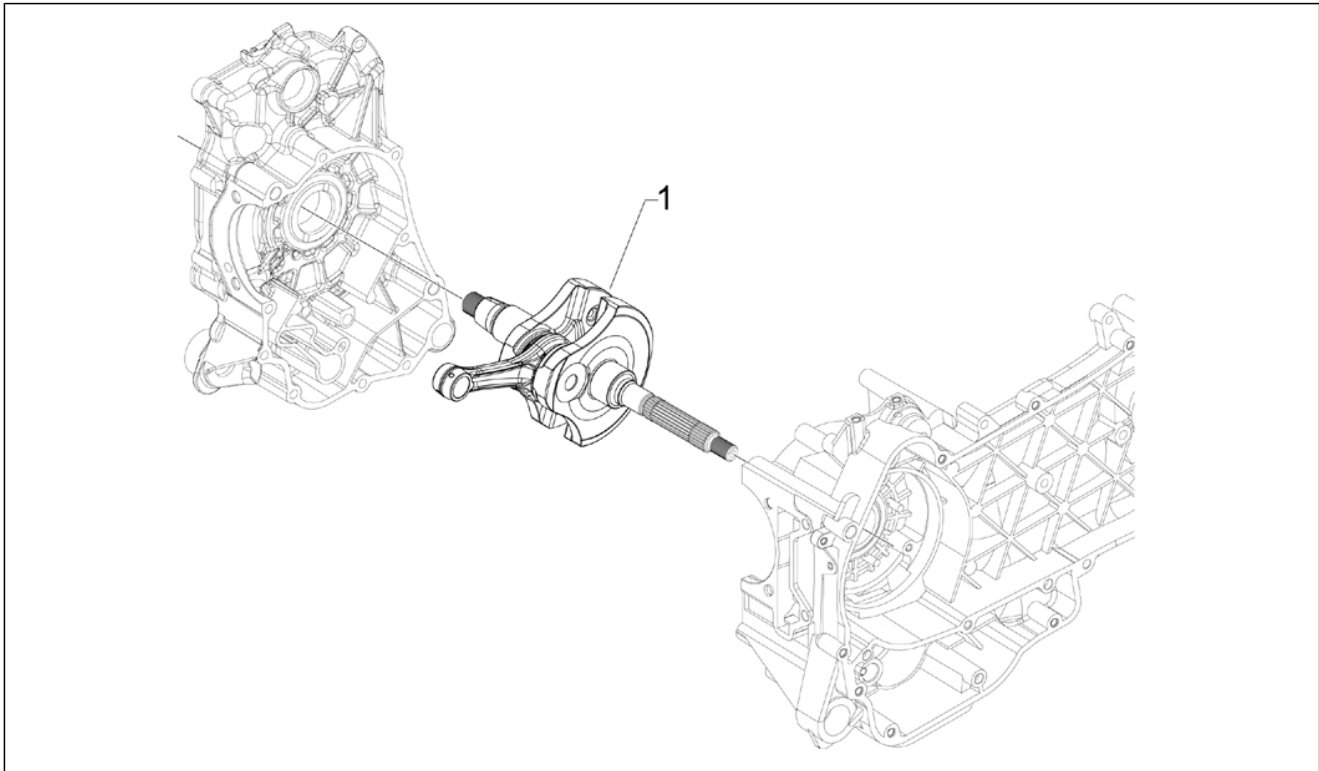

Groep	Motor
Code	01.06
Beschrijving	Krukas
Revisie	1

Pos.	Code	Beschrijving	Aant.	Varianten
1	B0139460001	Complete motoras Cat.1	1	
1	B0139460002	Complete motoras Cat.2	1