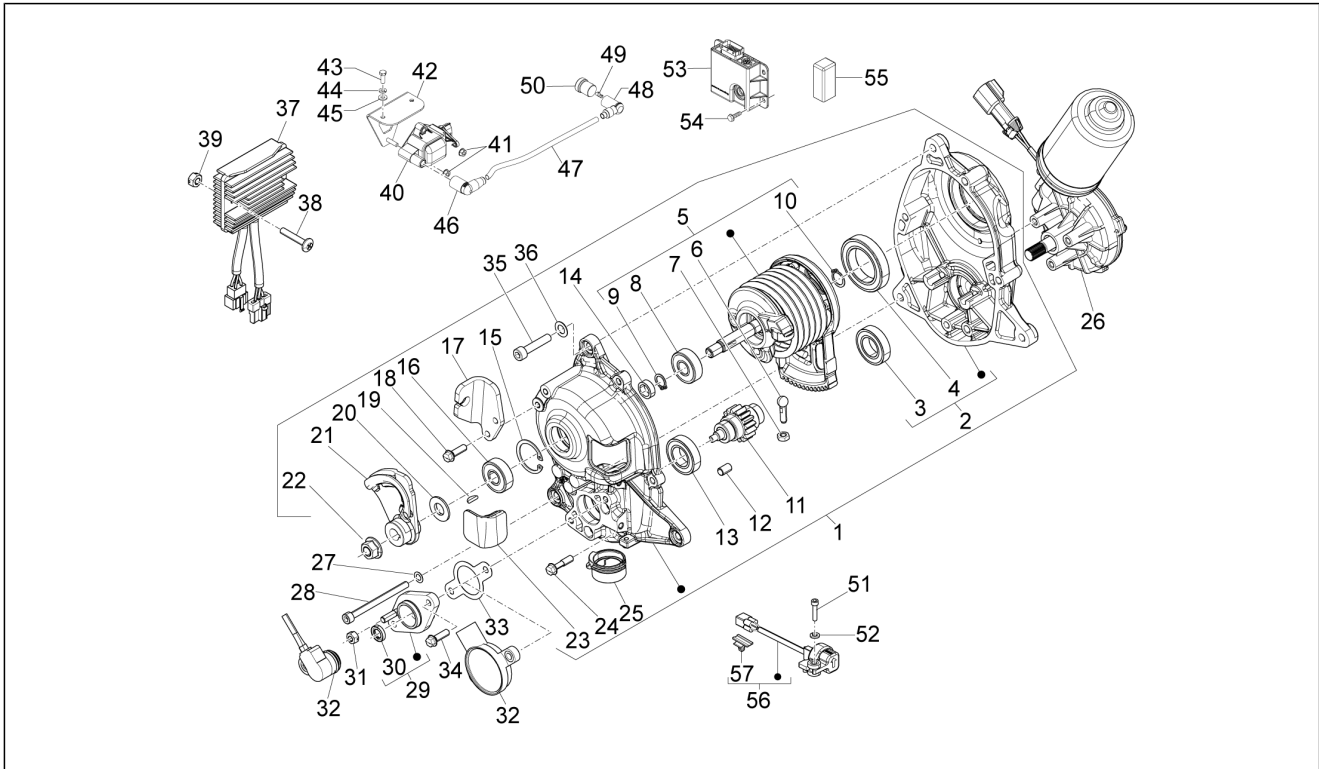

Groep	Elektrische installatie
Code	06.06
Beschrijving	Spanningsregelaar - Elektronische besturingseenheden - HS-bobine
Revisie	1

Pos.	Code	Beschrijving	Aant.	Varianten
1	666533	Mechanisch stabilisatiesysteem	1	
1	667185	Mechanisch stabilisatiesysteem	1	
2	846939	Behuizing stabilisatiesysteem	1	
3	82627R	Radial bearing	1	
4	846977	Radial ball bearing	1	
5	648641	Groep veren cpl.	1	
6	648700	Trekker zijde bus	1	
7	020206	Moer M6	1	
8	843701	Radial ball bearing	1	
9	006412	Seegerring	1	
10	006414	Circlip	1	
11	667172	As rondsel	1	
11	846980	As rondsel	1	
12	277916	Referentiestift	2	
13	82627R	Radial bearing	1	
14	846834	Afstandhouder	1	
15	006632	Elastische ring	1	
16	843701	Radial ball bearing	1	
17	649025	Ref.plaat transm. rem	1	
18	018639	Zeskantbout M6x20	2	
19	000267	Sluitwig	1	
20	646516	Afstandhouder	1	
21	649402	Commandohendel rem met o.d.	1	
22	289519	Moer geflenst M10x1,25	1	
23	647190	Dop	1	
24	289731	Geflenste bout M6x30	4	
25	648800	Pakking	1	
26	58159R	Elektrische motor antislinger	1