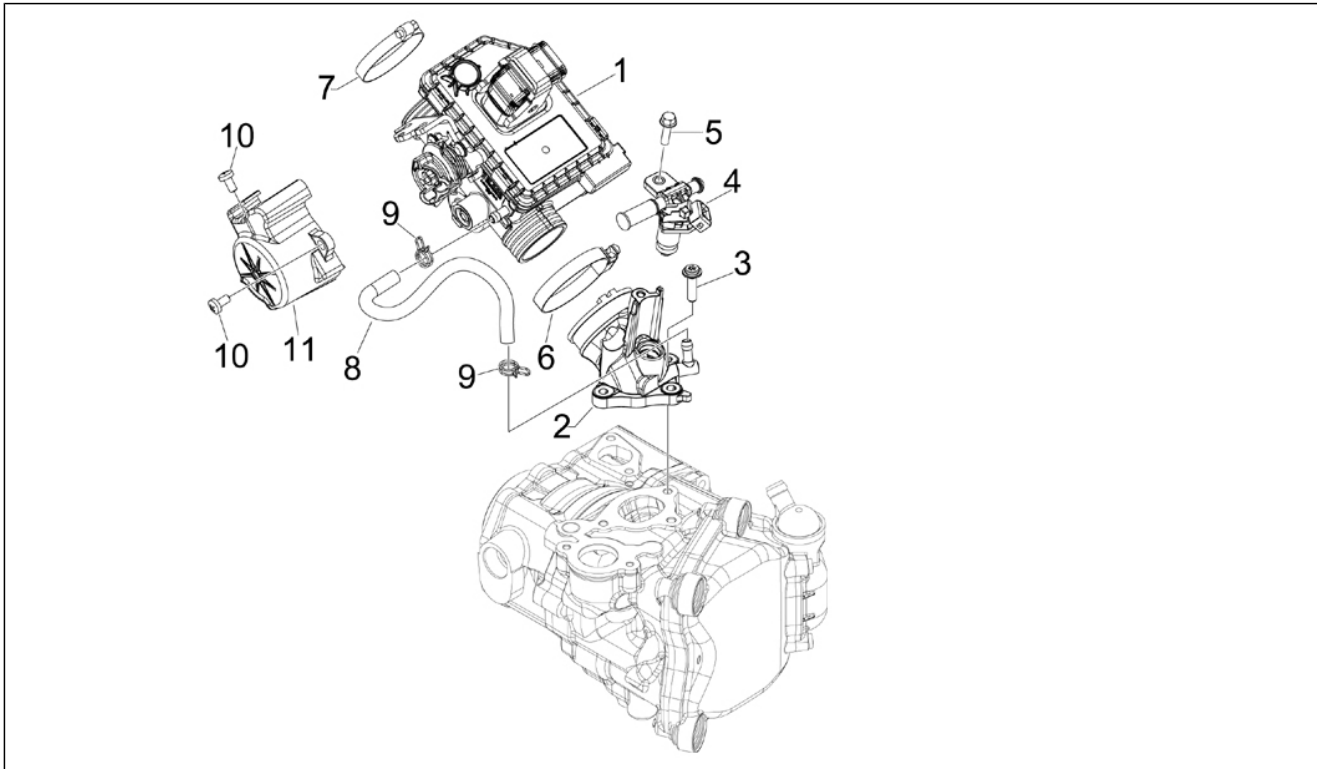

Groep	Motor
Code	01.36
Beschrijving	Gasklephuis - Injector - Toevoeraansluiting
Revisie	1

Pos.	Code	Beschrijving	Aant.	Varianten
1	CM082504	Smoorklephuis met E.C.U.	1	
1	CM084820	Smoorklephuis met E.C.U.	1	
2	B013348	Verbinding inlaat met o.d.	1	
3	018639	Zeskantbout M6x20	3	
4	8732885	Injector cpl.	1	
4	8792125	Injector compl. met houder	1	
5	872269	Zeskantbout geflenst M5x20	1	
6	709532	Klembandje buis	1	
7	614188	Klembandje buis	1	
8	CM001307	Buisje	1	
9	CM002904	Klembandje buis	2	
10	018575	Bout M5x10	2	
11	876683	Bedekking bescherming katrol	1