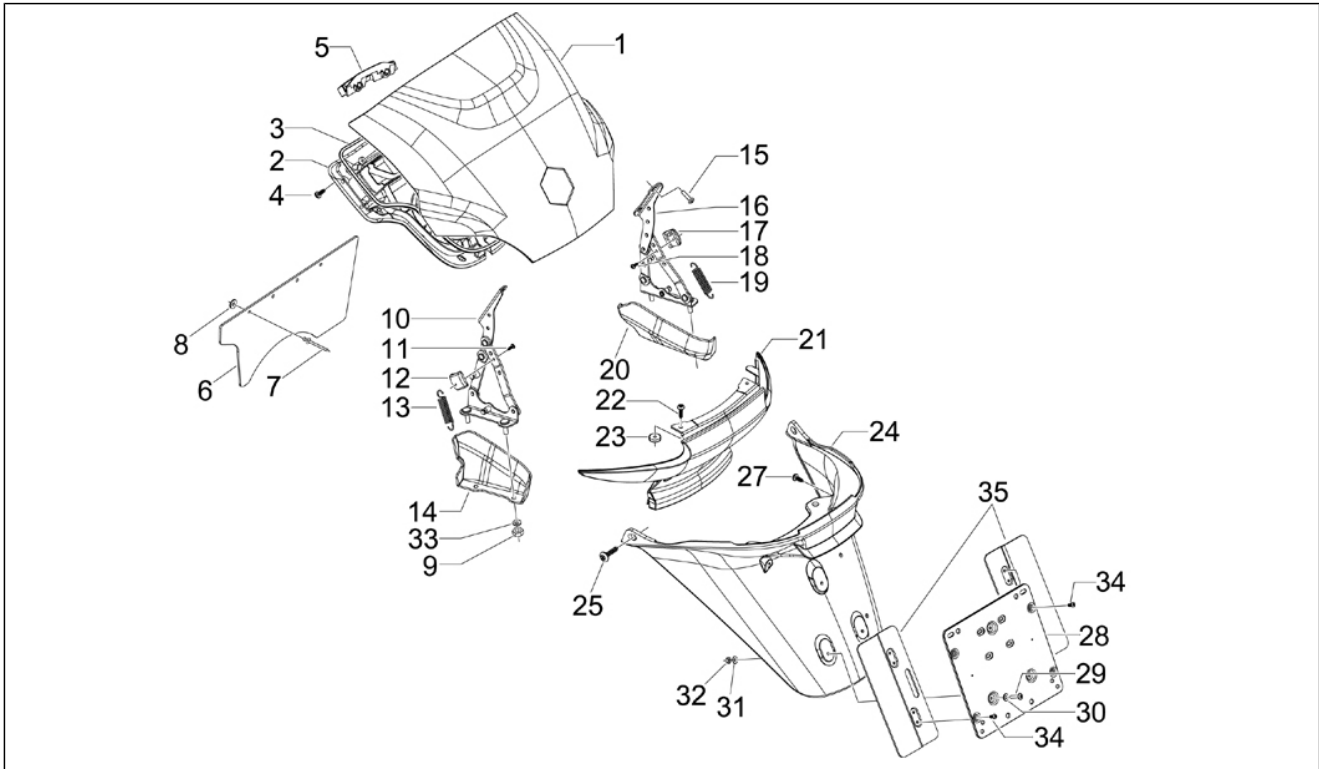

Groep	Chassis - Kunststof delen - Carrosserie
Code	02.37
Beschrijving	Dekplaten achter - Spatlap
Revisie	1

Pos.	Code	Beschrijving	Aant.	Varianten
1	624455	Bedekking koffer	1	
1	62445500BT	Bedekking koffer	1	Kleur van het voertuig:Parelwit[566]
1	62445500DE	Bedekking koffer	1	Kleur van het voertuig:Blauw Midnight[222/A]
1	62445500EV	Bedekking koffer	1	Kleur van het voertuig:Grijs Orion[713/B]
1	62445500H8	Bedekking koffer	1	Kleur van het voertuig:Grijs Pluto[769/B] Kleur van het voertuig:Grijs Pluto[769/B]
1	62445500HA	Bedekking koffer	1	Kleur van het voertuig:Grijs Argo[770/B]
1	62445500M8	Bedekking koffer	1	Kleur van het voertuig:Bruin[120/A]
1	62445500MC	Bedekking koffer	1	Kleur van het voertuig:Parelbruin[126/A]
1	62445500NN	Bedekking koffer	1	Kleur van het voertuig:Zwart Universum[91/B]
1	62445500RR	Bedekking koffer	1	Kleur van het voertuig:Rood Antares[849/A]
1	62445500XN2	Bedekking koffer	1	Kleur van het voertuig:Zwart Kosmos[98/A]
2	654036	Tegendeurtje koffer	1	
3	561449	Pakking	1	
4	297498	Zelftappende bout M3,5x13	9	
5	621347	Verbinding pakking	1	
6	621329	Spatbordjes	1	
7	252099	Klinknagel	4	
8	016670	Washer 4,5x12x1	4	
9	219277	Moer	4	
10	653893	Scharnier li cpl.	1	
11	297498	Zelftappende bout M3,5x13	1	
12	656083	Not available	1	
13	653896	Veer	1	
14	623172	Bescherming scharnier li	1	
15	CM179301	Bout torx M6x16	4	
16	653895	Scharnier re cpl.	1	
17	656083	Not available	1