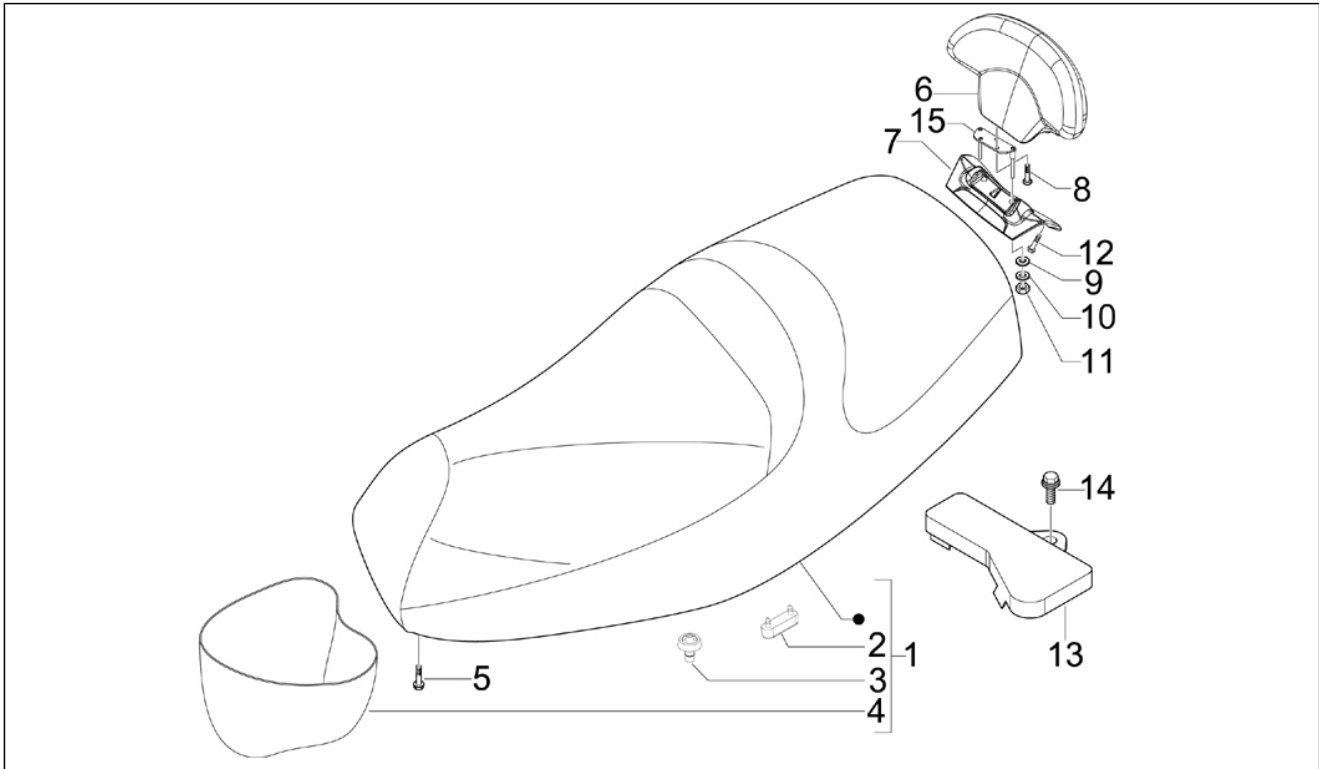

Groep	Chassis - Kunststof delen - Carrosserie
Code	02.39
Beschrijving	Zadel/Zitten
Revisie	1

Pos.	Code	Beschrijving	Aant.	Varianten
				Kleur van het voertuig: Grijs Pluto [769/B] Kleur van het voertuig: Parelbruin [126/A]
8	255638	Bout	3	
9	013880	Vlakke rondel 16x6,5x1,5	2	
10	016406	Spring washer 5,3x7,9x1,1 6,4x11,8x1	2	
11	219277	Moer	2	
12	227983	Screw d4x20	3	
13	624965	Bedekking bekabeling	1	
14	297498	Zelftappende bout M3,5x13	1	
15	655808	Plaat onderaan	1