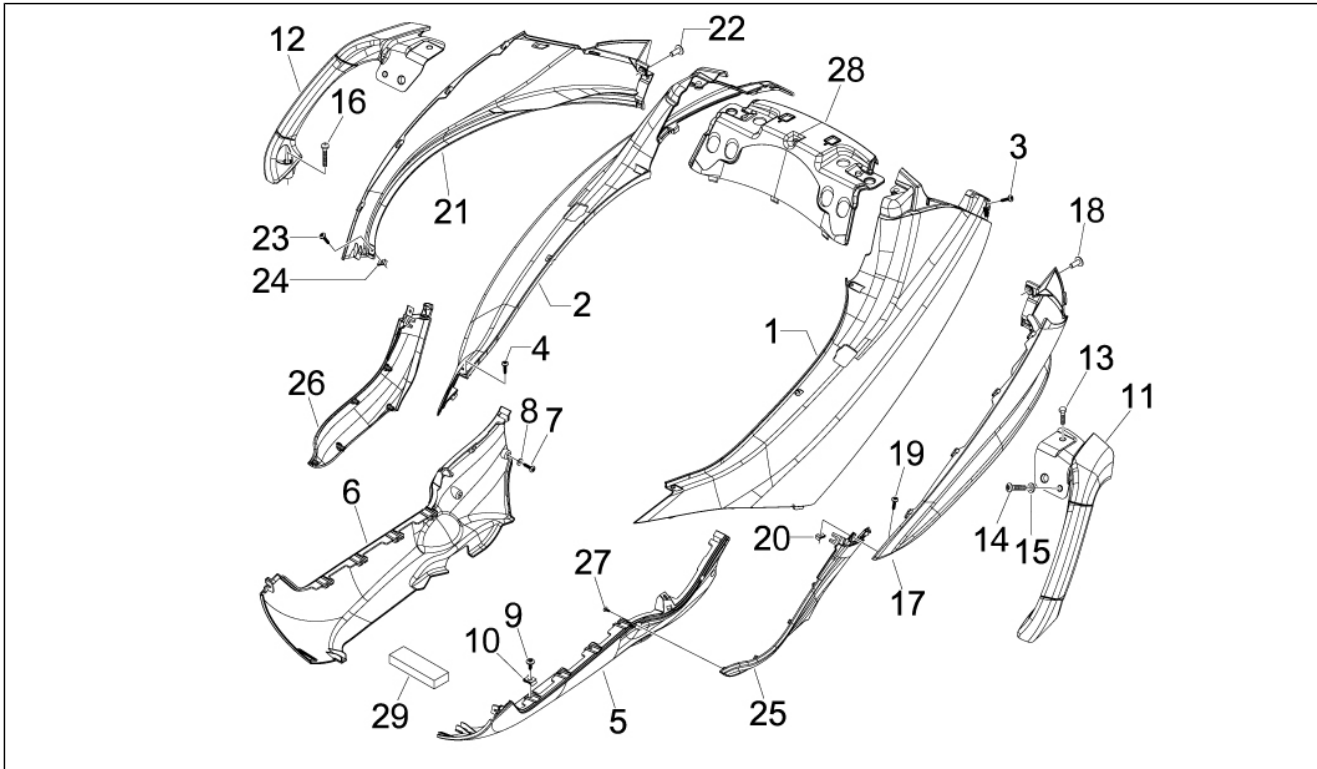

Groep	Chassis - Kunststof delen - Carrosserie
Code	02.32
Beschrijving	Dekplaten zijkant - Spoiler
Revisie	1

Pos.	Code	Beschrijving	Aant.	Varianten
1	624446	Zijplaat li	1	
1	62444600BT	Zijplaat li	1	Kleur van het voertuig:Parelwit[566]
1	62444600DE	Zijplaat li	1	Kleur van het voertuig:Blauw Midnight[222/A]
1	62444600EV	Zijplaat li	1	Kleur van het voertuig:Grijs Orion[713/B]
1	62444600H8	Zijplaat li	1	Kleur van het voertuig:Grijs Pluto[769/B] Kleur van het voertuig:Grijs Pluto[769/B]
1	62444600HA	Zijplaat li	1	Kleur van het voertuig:Grijs Argo[770/B]
1	62444600M8	Zijplaat li	1	Kleur van het voertuig:Bruin[120/A]
1	62444600MC	Zijplaat li	1	Kleur van het voertuig:Parelbruin[126/A]
1	62444600NN	Zijplaat li	1	Kleur van het voertuig:Zwart Universum[91/B]
1	62444600RR	Zijplaat li	1	Kleur van het voertuig:Rood Antares[849/A]
1	62444600XN2	Zijplaat li	1	Kleur van het voertuig:Zwart Kosmos[98/A]
2	624447	Zijplaat re	1	
2	62444700BT	Zijplaat re	1	Kleur van het voertuig:Parelwit[566]
2	62444700DE	Zijplaat re	1	Kleur van het voertuig:Blauw Midnight[222/A]
2	62444700EV	Zijplaat re	1	Kleur van het voertuig:Grijs Orion[713/B]
2	62444700H8	Zijplaat re	1	Kleur van het voertuig:Grijs Pluto[769/B] Kleur van het voertuig:Bruin[120/A]
2	62444700HA	Zijplaat re	1	Kleur van het voertuig:Grijs Argo[770/B]
2	62444700M8	Zijplaat re	1	Kleur van het voertuig:Bruin[120/A]
2	62444700MC	Zijplaat re	1	Kleur van het voertuig:Parelbruin[126/A]
2	62444700NN	Zijplaat re	1	Kleur van het voertuig:Zwart Universum[91/B]
2	62444700RR	Zijplaat re	1	Kleur van het voertuig:Rood Antares[849/A]
2	62444700XN2	Zijplaat re	1	Kleur van het voertuig:Zwart Kosmos[98/A]
3	CM179302	Metrische bout M6x22	2	
4	CM178604	Zelftappende bout	8	
5	656141	Spoiler li	1	
5	65614100BT	Spoiler li	1	Kleur van het voertuig:Parelwit[566]