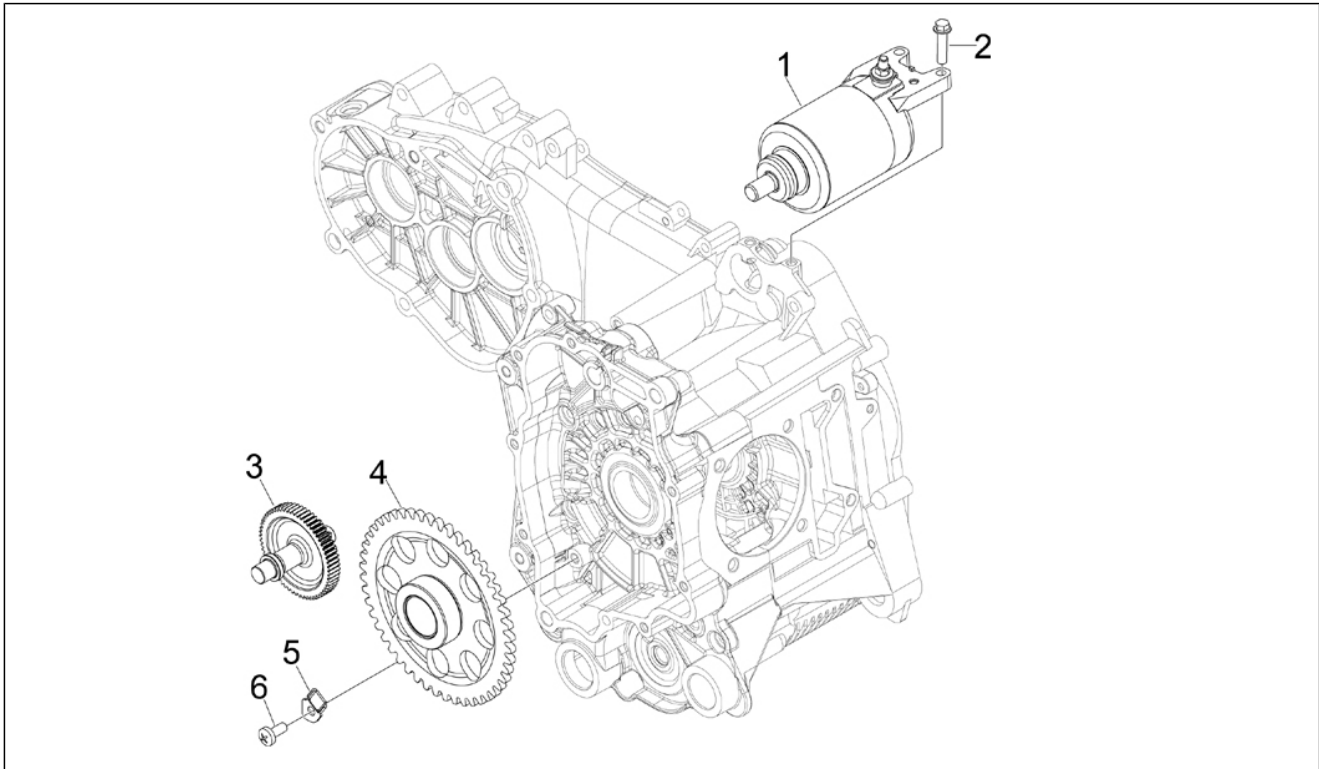

Groep	Motor
Code	01.20
Beschrijving	Starten - Elektrisch starten
Revisie	1

Pos.	Code	Beschrijving	Aant.	Varianten
1	58173R	Starter motor	1	
2	414837	Zeskantbout geflenst M6x25	2	
2	B016774	Zeskantbout geflenst M6x25	2	
3	874803	Overbrenging elektrische start	1	
4	82737R	Kroon elektr.start	1	
5	848724	Ring container lamination	1	
5	B018445	Ring container lamination	1	
6	008375	Bout M6x14	1