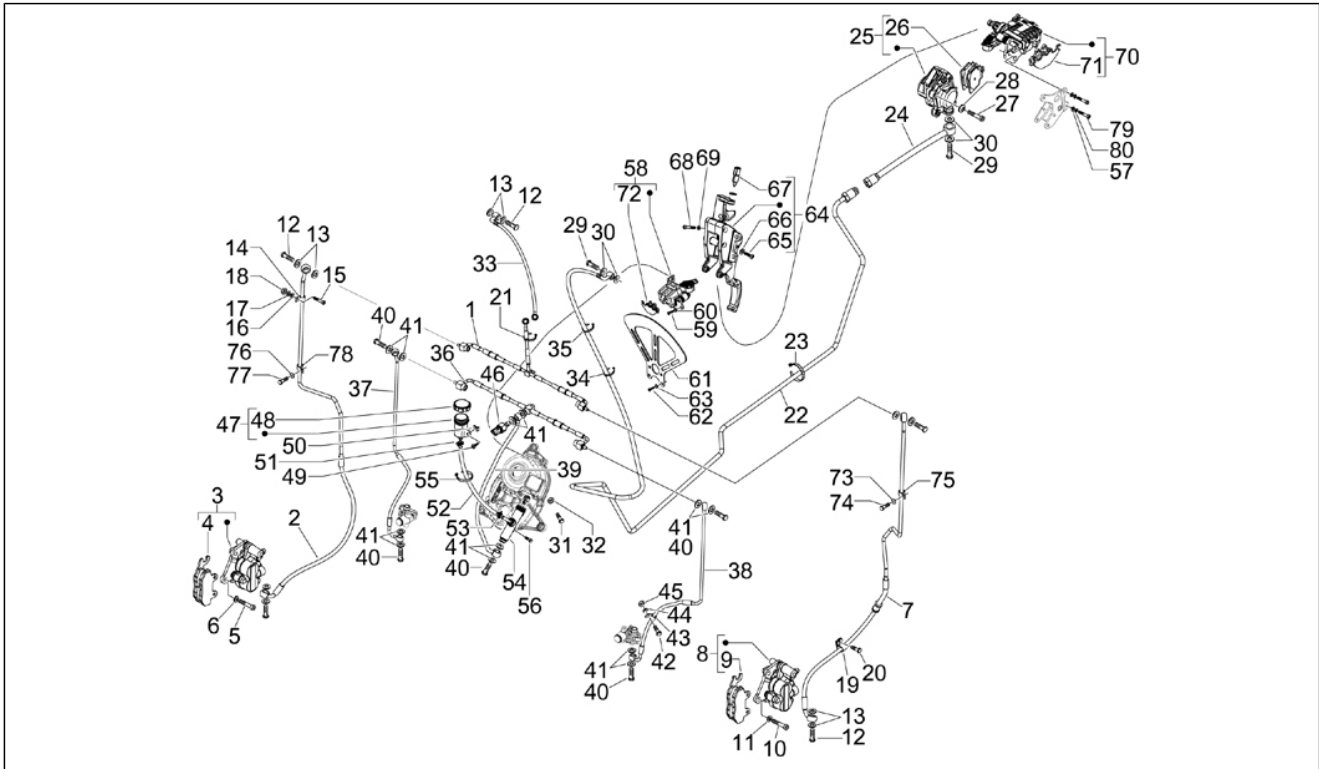

Groep	Remsysteem - Transmissiekabels
Code	05.01
Beschrijving	Remleidingen - Remzadel
Revisie	1

Pos.	Code	Beschrijving	Aant.	Varianten
1	58527R	Remleiding	1	
2	601742	Remleiding re	1	
3	CM065707	Remtang (Heng Tong)	1	
4	666574	Koppel remblokken (Heng Tong)	1	
5	597150	Bout	2	
6	709047	Spring washer 5,3x7,9x1,1	2	
7	601740	Remleiding li	1	
8	CM065708	Remtang (Heng Tong)	1	
9	666574	Koppel remblokken (Heng Tong)	1	
10	597150	Bout	2	
11	709047	Spring washer 5,3x7,9x1,1	2	
12	265451	Bout olieleiding M10x18	5	
13	127927	Pakking	10	
14	845978	Klemmetje	2	
15	319538	Binnenzeskantbout M6x30	1	
16	006966	Spring washer 6,4x11x0,5	1	
17	013950	Washer 6,2x18x2	2	
18	288245	Self locking nut M6	2	
19	601970	Klemmetje	2	
20	969296	Zeskantbout geflenst M6x10	4	
21	257134	Klemring L=277	1	
22	650722	Remleiding	1	
23	145298	Klemring L=180mm	1	
24	650779	Rear brake pipe	1	
25	CM068305	Remtang re	1	
26	647079	Kit remblokken	1	
27	649554	Bout	2	
28	012535	Rondel	2