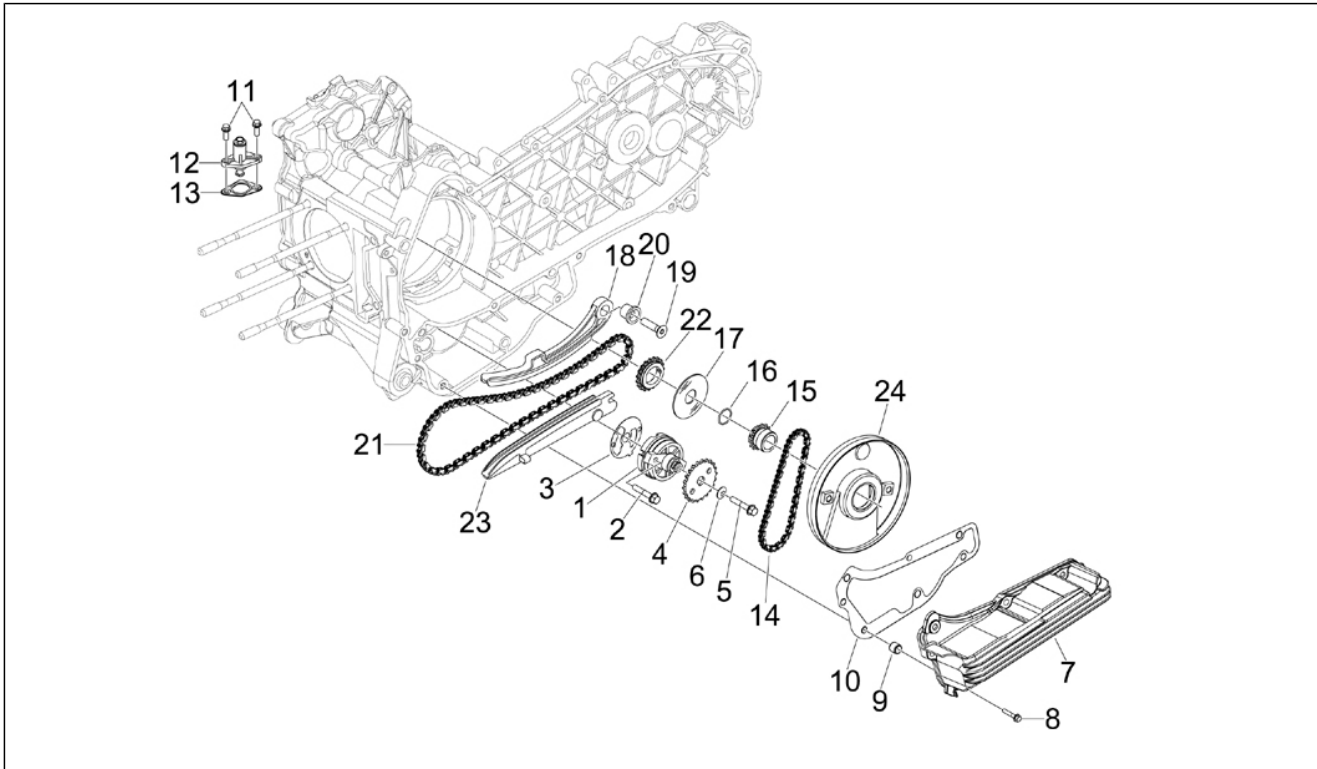

Groep	Motor
Code	01.18
Beschrijving	Oliepomp
Revisie	1

Pos.	Code	Beschrijving	Aant.	Varianten
1	82948R	Oil pump assembly	1	
2	829593	Zeskantbout geflenst M5x35	2	
3	847929	Pakking carter-oliepomp	1	
4	287913	Raderwerk oliepomp	1	
5	833722	Zeskantbout geflenst M6x14	1	
5	B016426	Zeskantbout geflenst M6x14	1	
6	436695	Bekerveer $\varnothing 6,4 \times \varnothing 20 \times 2$	1	
7	875908	Pan oil	1	
8	289731	Geflenste bout M6x30	7	
8	B016792	Zeskantbout geflenst M6x30	7	
9	277916	Referentiestift	3	
10	846098	Pakking	1	
11	434541	Zeskantbout geflenst M6x16	2	
11	B016777	Zeskantbout geflenst M6x16	2	
12	82650R	Kettingspanner cpl.	1	
13	847928	Pakking	1	
14	82649R	Ketting van de oliepomp	1	
15	82783R	Rondsel commando oliepomp	1	
16	825952	O-Ring dichting	1	
17	483918	Oliekeerring	1	
18	840344	StAAF kettingspanner	1	
19	414837	Zeskantbout geflenst M6x25	1	
19	B016774	Zeskantbout geflenst M6x25	1	
20	485868	Afstandhouder	1	
21	82723R	Distributieketting	1	
22	82782R	Rondsel distributieketting	1	
23	847516	Glijvlak kettingspanner	1	
24	847116	Bedekking distrib.	1