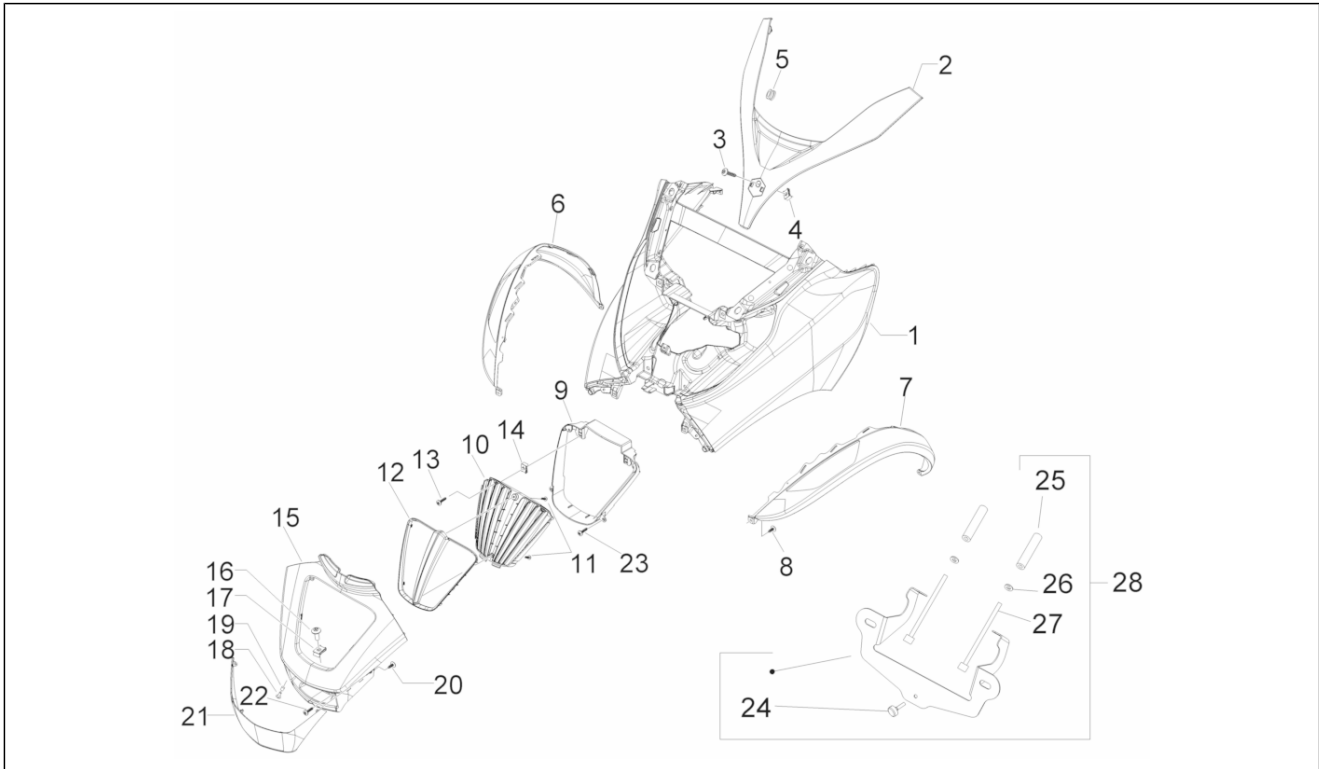

Groep	Chassis - Kunststof delen - Carrosserie
Code	02.26
Beschrijving	Voorplaat
Revisie	1

Pos.	Code	Beschrijving	Aant.	Varianten
15	65579500HA	Sluiting ond. beschermingsplaat	1	Kleur van het voertuig:Grijs Argo[770/B]
15	65579500M8	Sluiting ond. beschermingsplaat	1	Kleur van het voertuig:Bruin[120/A]
15	65579500MC	Sluiting ond. beschermingsplaat	1	Kleur van het voertuig:Parelbruin[126/A]
15	65579500NN	Sluiting ond. beschermingsplaat	1	Kleur van het voertuig:Zwart Universum[91/B]
15	65579500RR	Sluiting ond. beschermingsplaat	1	Kleur van het voertuig:Rood Antares[849/A]
15	65579500XN2	Sluiting ond. beschermingsplaat	1	Kleur van het voertuig:Zwart Kosmos[98/A]
16	270793	Bolschroef 3,8x16	2	
17	CM017410	Spring plate	2	
18	CM179305	Bout M6x25	2	
19	624457	Afstandhouder	2	
20	CM178606	Zelftappende bout 4,2x16	2	
21	655811000C	Sluiting ond. beschermingsplaat gepigm.	1	Kleur van het voertuig:Blauw Midnight[222/A] Kleur van het voertuig:Zwart Kosmos[98/A] Kleur van het voertuig:Grijs Orion[713/B] Kleur van het voertuig:Rood Antares[849/A] Kleur van het voertuig:Grijs Argo[770/B] Kleur van het voertuig:Zwart Universum[91/B] Kleur van het voertuig:Parelwit[566] Kleur van het voertuig:Grijs Pluto[769/B] Kleur van het voertuig:Parelbruin[126/A] Kleur van het voertuig:Grijs Pluto[769/B] Kleur van het voertuig:Bruin[120/A]
22	270793	Bolschroef 3,8x16	3	
23	CM178604	Zelftappende bout	2	
24	299071	Buffer	1	
25	673928	Afstandhouder	2	
26	006976	Elastische sluitring 12x6,4x0,5	2	
27	481032	Bout M6x75	2	
28	6739345	KIT NUMMERPLAATHOUDER	1