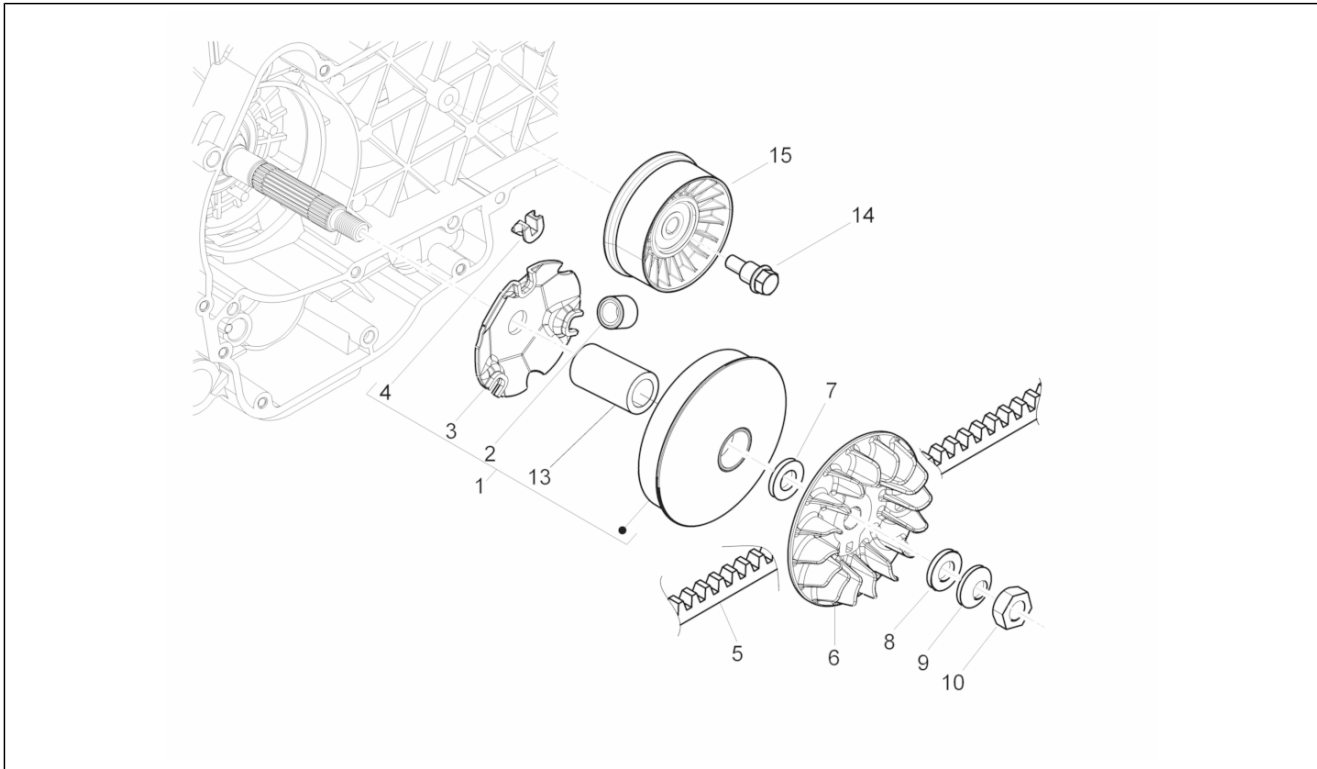

Groep	Motor
Code	01.13
Beschrijving	Aandrijfpoelie
Revisie	1

Pos.	Code	Beschrijving	Aant.	Varianten
1	CM144408	Houder rollen cpl.	1	
2	849480	Massa centrifuge	6	
3	842204	Contrast rollen	1	
4	843028	Glijvlak	3	
5	82941R	Trapeziumvormige riem	1	
6	840193	Primaire vaste poelie	1	
7	434885	Sluitring vlak 17x32x1	1	
8	840533	Vlakke rondel 12.1x36x2	1	
9	880950	Bekerveer	1	
10	486324	Moer M12x1.25	1	
13	483889	Afstandhouder	1	
14	828217	Speciale bout	1	
15	833989	Dempende poelie cpl.	1