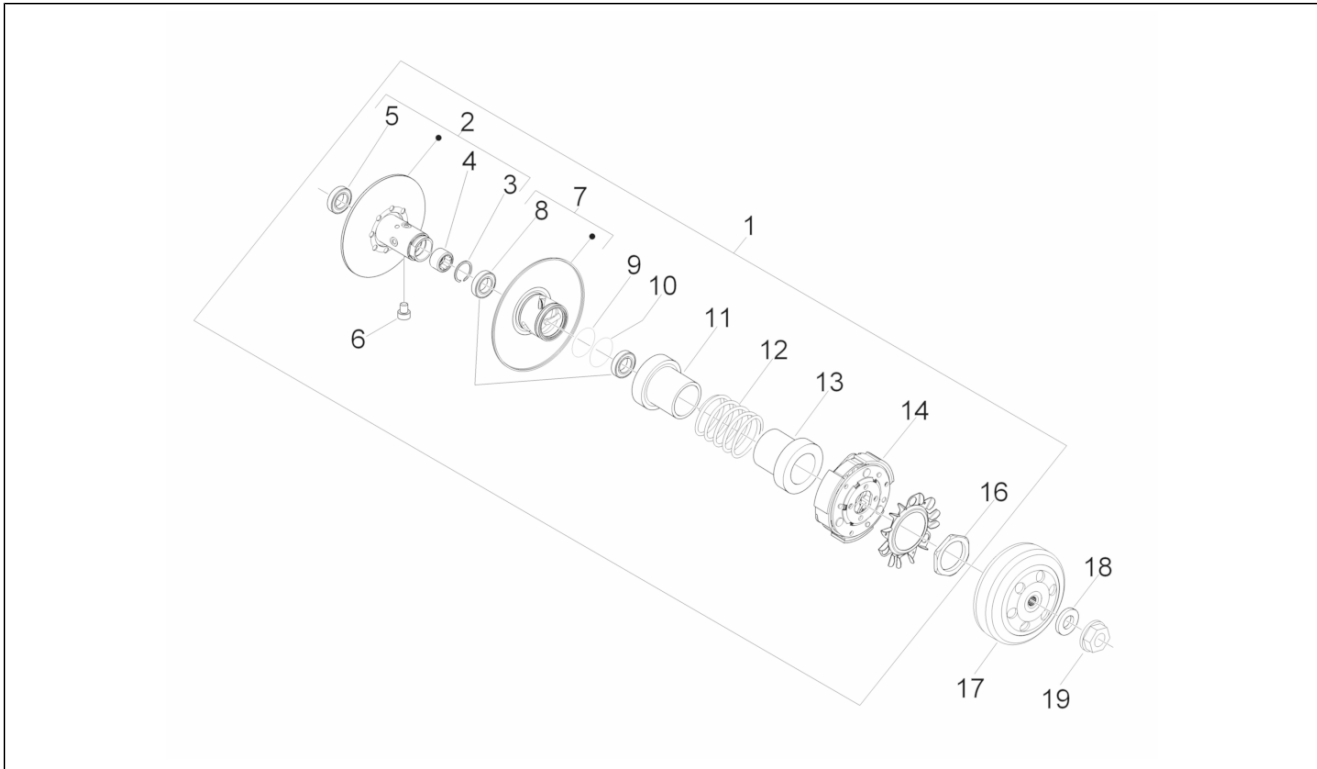

Groep	Motor
Code	01.14
Beschrijving	Aangedreven poelie
Revisie	1

Pos.	Code	Beschrijving	Aant.	Varianten
1	CM144134	Secundaire poelie cpl.	1	
2	878647	Vaste secundaire poelie cpl.	1	
3	483226	Elastische ring	1	
4	82518R	Rollenkooi 20x29x18	1	
5	82753R	Lager 17x30x7	1	
6	828717	Pin geleider L=12,5	4	
7	878651	Mobiele secundaire poelie cpl	1	
8	431089	Dichtingsring	2	
9	430585	Pakking	1	
10	834044	OR-ring	1	
11	833674	Klepsteel keerring	1	
12	833673	Veer variator	1	
13	487936	Veerplaat kant koppeling	1	
14	8722515	Koppeling centrifuge cpl.	1	
16	433232	Moer	1	
17	8440494	Trommel koppeling	1	
18	274246	Vlakke rondel 22x12,1x1	1	
19	486324	Moer M12x1.25	1