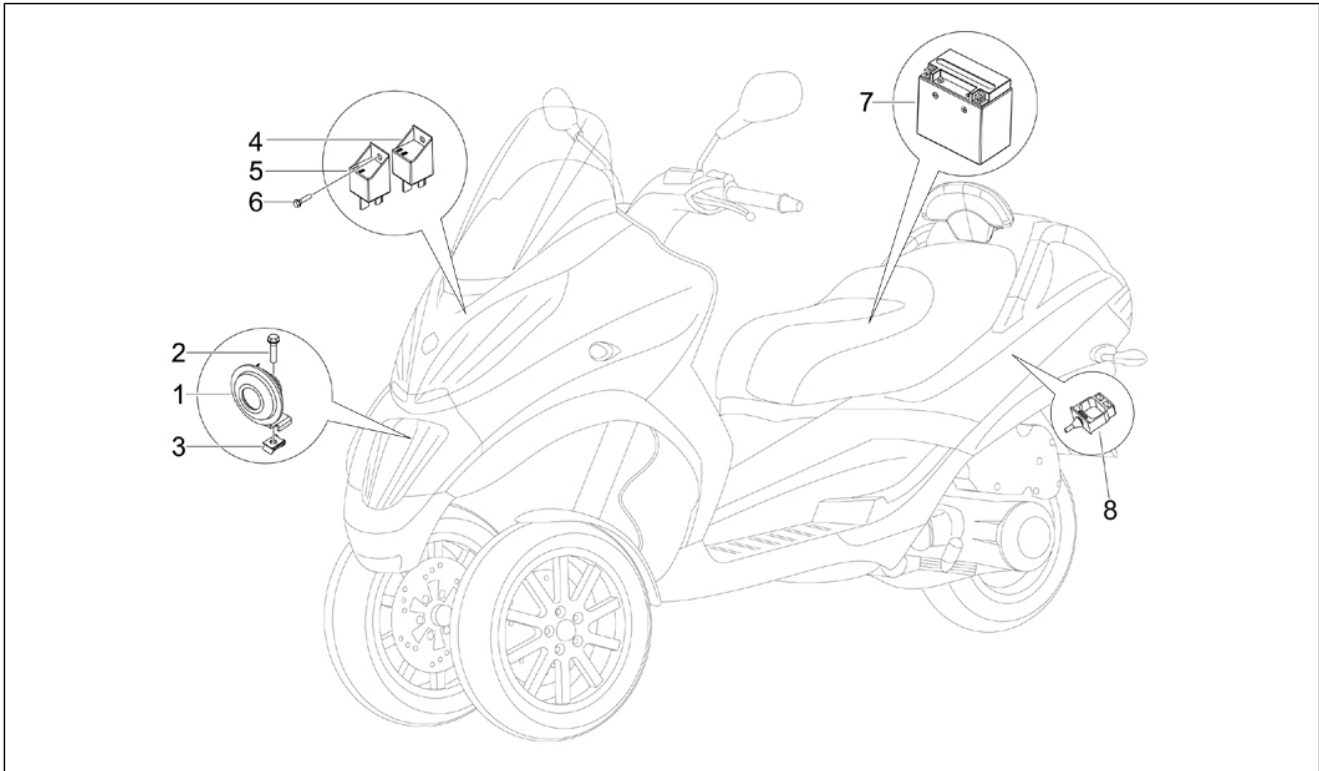

Groep	Elektrische installatie
Code	06.05
Beschrijving	Afstandsschakelaars - Accu - Claxon
Revisie	1

Pos.	Code	Beschrijving	Aant.	Varianten
1	CM071803	Claxon	1	
2	434541	Zeskantbout geflenst M6x16	1	
3	254485	Spring plate M6	1	
4	58115R	Afstandsschak. start 12V-80A	1	
4	639679	Afstandsschakelaar starten 12V-80A (Italmecc)	1	
5	641933	Afstandsschakelaar met weerstand 12V-30A	4	
6	969296	Zeskantbout geflenst M6x10	1	
7	638733	Accu Yuasa 12V-12Ah (150x85x145)	1	
8	291017	Elast.houder	1