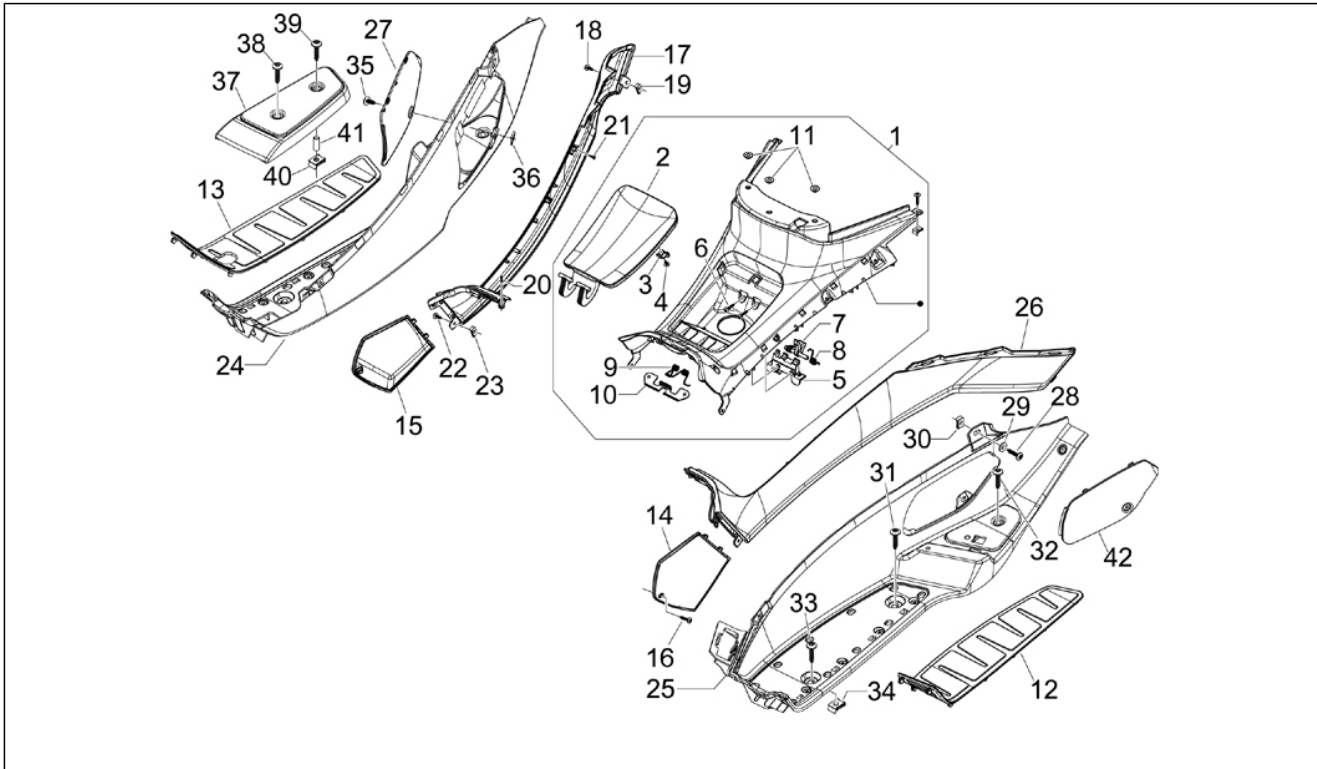

Groep	Chassis - Kunststof delen - Carrosserie
Code	02.31
Beschrijving	Centrale bedekking - Voetensteun
Revisie	1

Pos.	Code	Beschrijving	Aant.	Varianten
				Kleur van het voertuig:Grijs Pluto[769/B] Kleur van het voertuig:Grijs Orion[126/A] Kleur van het voertuig:Grijs Pluto[769/B] Kleur van het voertuig:Bruin[120/A]
15	624459	Deurtje toegang zekerings re	1	
15	62445900EM	Deurtje toegang zekerings re	1	Kleur van het voertuig:Blauw Midnight[222/A] Kleur van het voertuig:Grijs Orion[713/B] Kleur van het voertuig:Rood Antares[849/A] Kleur van het voertuig:Zwart Kosmos[98/A] Kleur van het voertuig:Parelwit[566] Kleur van het voertuig:Zwart Universum[91/B] Kleur van het voertuig:Grijs Argo[770/B] Kleur van het voertuig:Grijs Pluto[769/B] Kleur van het voertuig:Parelbruin[126/A] Kleur van het voertuig:Grijs Pluto[769/B] Kleur van het voertuig:Bruin[120/A]
16	015728	Bout	2	
17	624445	Bedekking centr. re	1	
17	62444500EM	Bedekking centr. re	1	Kleur van het voertuig:Blauw Midnight[222/A] Kleur van het voertuig:Zwart Kosmos[98/A] Kleur van het voertuig:Grijs Orion[713/B] Kleur van het voertuig:Rood Antares[849/A] Kleur van het voertuig:Parelwit[566] Kleur van het voertuig:Zwart Universum[91/B] Kleur van het voertuig:Grijs Argo[770/B] Kleur van het voertuig:Grijs Pluto[769/B] Kleur van het voertuig:Parelbruin[126/A] Kleur van het voertuig:Grijs Pluto[769/B] Kleur van het voertuig:Bruin[120/A]
18	CM178601	Zelftappende bout D4.2x16	2	
19	230359	Spring plate	2	
20	270793	Bolschroef 3,8x16	1	
21	297498	Zelftappende bout M3,5x13	6	
22	CM178603	Zelftappende bout D4.2x13	2