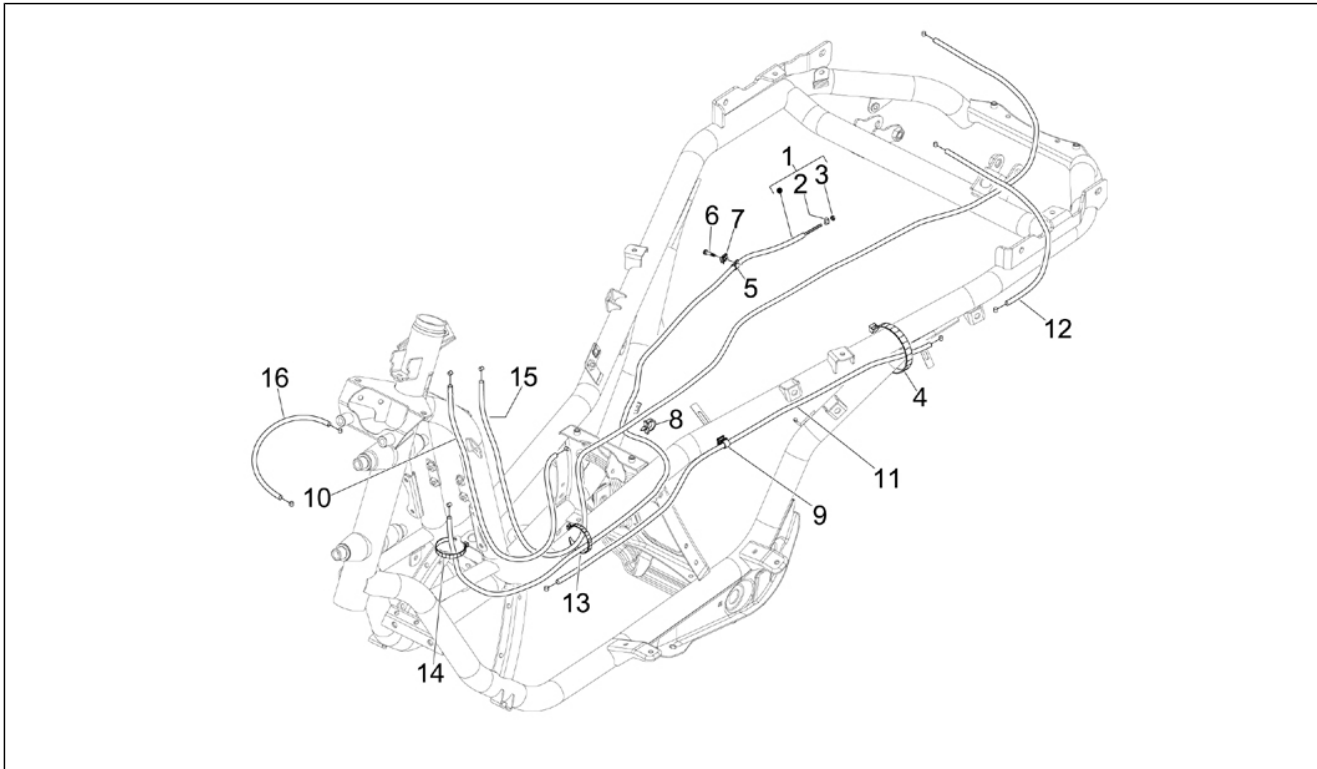

Groep	Remsysteem - Transmissiekabels
Code	05.03
Beschrijving	Transmissiekabels
Revisie	1

Pos.	Code	Beschrijving	Aant.	Varianten
1	648446	Transmissie comm. parkeerrem	1	
1	CM012825	Transm. comm.parkeerrem van blokje naar hendel	1	
2	266040	Huls	1	
3	020208	Moer M8	1	
4	647058	Klemmetje	1	
5	666398	Klemmetje	1	
6	B016777	Zeskantbout geflenst M6x16	1	
7	219277	Moer	1	
8	CM006905	Trekveertje leidingen L=12	1	
9	CM013203	Veertje randen staalplaat	1	
10	CM012824	Transm. opening deurtje benz.	1	
11	CM012822	Transmissie opening zadel	1	
12	CM012823	Transm. opening koffer	1	
13	145298	Klemring L=180mm	1	
14	257134	Klemring L=277	2	
15	CM012829	Transm. opening koffer	1	
16	649663	Transm. compl. commando rem stabilis.	1