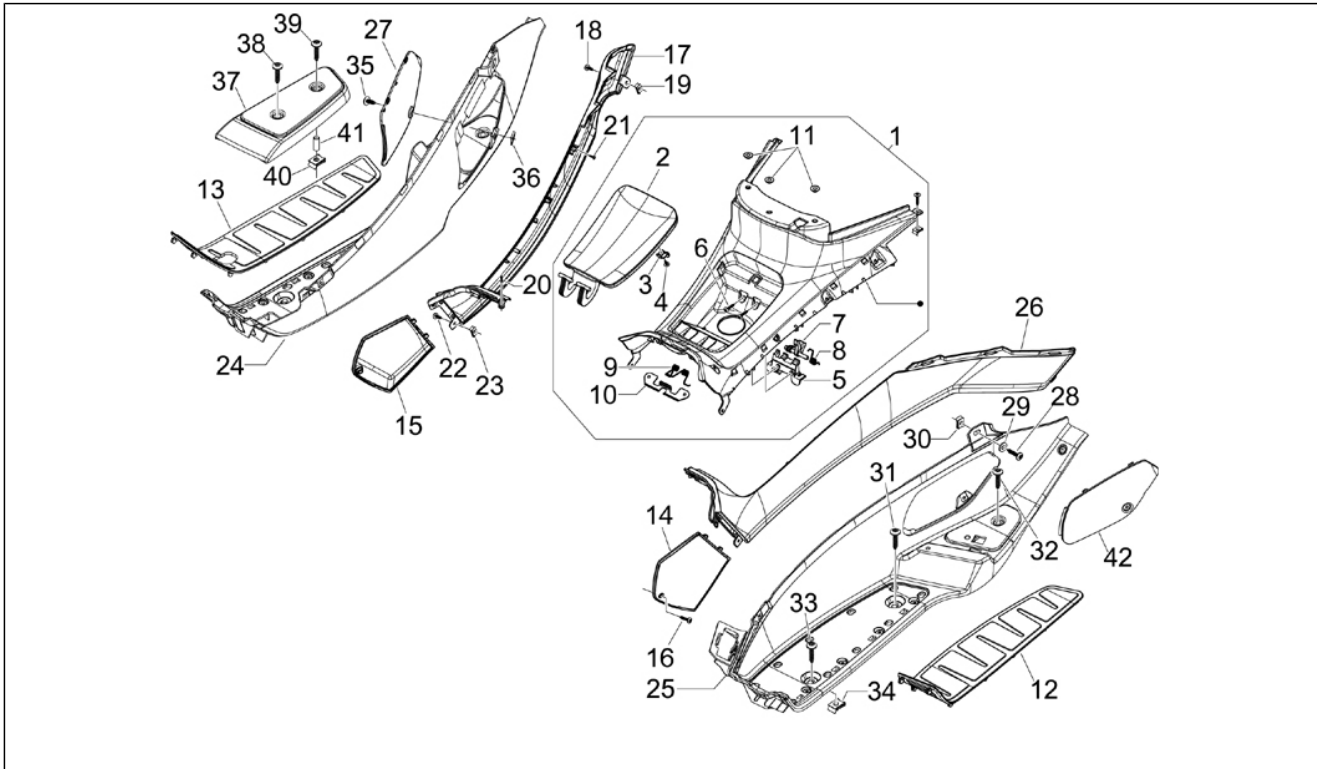

Groep	Chassis - Kunststof delen - Carrosserie
Code	02.31
Beschrijving	Centrale bedekking - Voetensteun
Revisie	1

Pos.	Code	Beschrijving	Aant.	Varianten
				Kleur van het voertuig:Grijs Pluto[769/B] Kleur van het voertuig:Parelbruin[126/A] Kleur van het voertuig:Bruin[120/A] Kleur van het voertuig:Grijs Pluto[769/B] Kleur van het voertuig:Zwart Universum[91/B] Kleur van het voertuig:Grijs Orion[713/B] Kleur van het voertuig:Rood Antares[849/A] Kleur van het voertuig:Blauw Midnight[222/A] Kleur van het voertuig:Zwart Kosmos[98/A]
28	CM178603	Zelftappende bout D4.2x13	2	
29	297029	Rondel	2	
30	CM017410	Spring plate	2	
31	CM179201	Metrische bout M6x22	4	
32	CM179301	Bout torx M6x16	2	
33	CM179303	Metrische bout M6x30	2	
34	254485	Spring plate M6	8	
35	259349	Bout M4,2x13	1	
36	CM017410	Spring plate	1	
37	655843	Verhog. voetensteun re	1	
38	259708	Zelftappende bout M6x35	1	
39	254485	Spring plate M6	1	
40	259988	Screw m6x55	1	
41	655844	Afstandhouder	1	
42	653287000C	Insp.luik bougie SX	1	Kleur van het voertuig:Blauw Midnight[222/A] Kleur van het voertuig:Zwart Kosmos[98/A] Kleur van het voertuig:Grijs Orion[713/B] Kleur van het voertuig:Rood Antares[849/A] Kleur van het voertuig:Parelwit[566] Kleur van het voertuig:Zwart Universum[91/B] Kleur van het voertuig:Grijs Pluto[769/B] Kleur van het voertuig:Bruin[120/A] Kleur van het voertuig:Grijs Pluto[769/B] Kleur van het voertuig:Parelbruin[126/A]