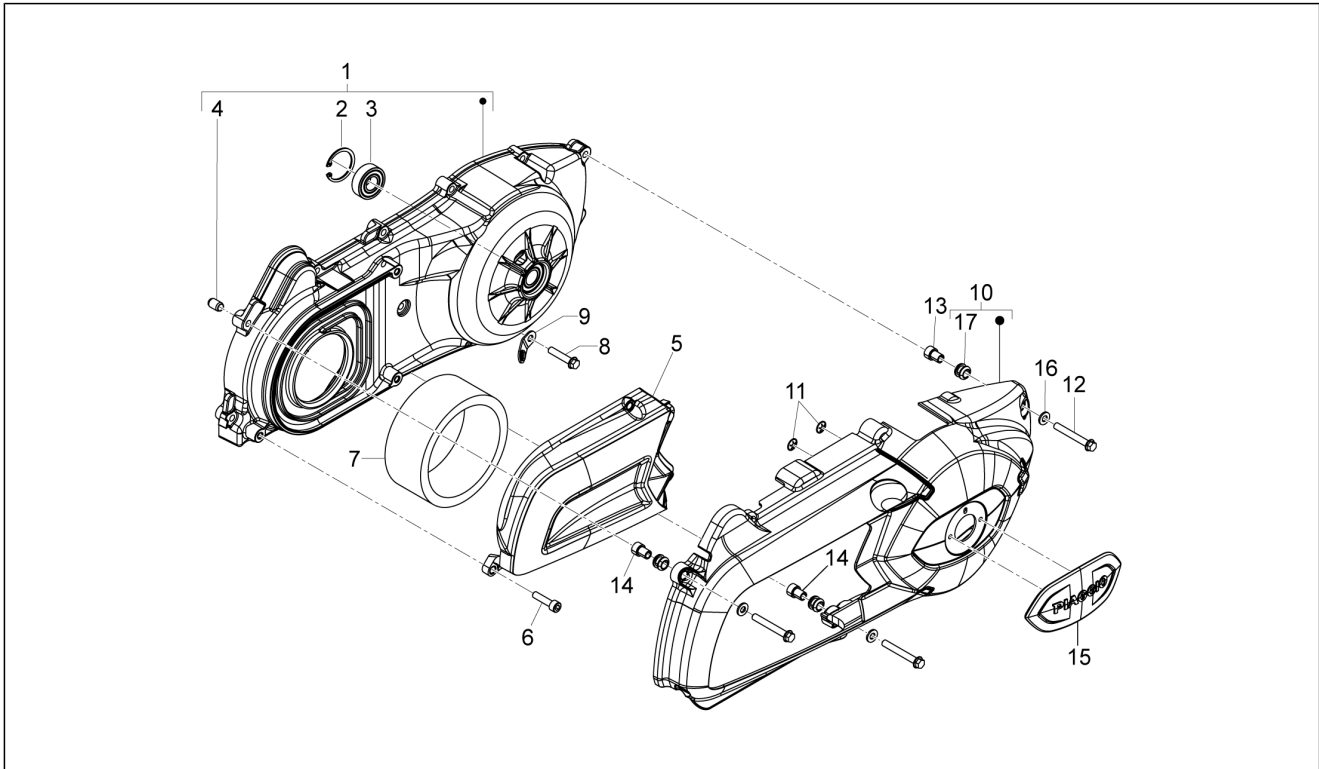

Groep	Motor
Code	01.15
Beschrijving	Carterdeksel - Koeling carter
Revisie	1

Pos.	Code	Beschrijving	Aant.	Varianten
1	8772935	Bedekking transm. met o.d.	1	
2	006635	Elastische ring	1	
3	478985	Lager	1	
4	239388	Referentieplug 6,5x9,5x15	2	
5	876075	Bedekking koeling	1	
6	018553	Bout M6x25	3	
6	B016775	Zeskantbout geflenst M6x50	3	
7	875701	Filtrerend element	1	
8	289731	Geflenste bout M6x30	7	
8	B016792	Zeskantbout geflenst M6x30	7	
9	844964	Klemring bevestiging	1	
10	876577	Bedekking geluiddicht met o.d.	1	
11	181351	Spring plate	2	
12	620068	Schroef	3	
13	431577	Afstandhouder	1	
14	876413	Afstandhouder	2	
15	CM159902	Bedekking Piaggio	1	
16	013777	Rondel 6.4x13x1.5	3	
17	431578	Buffer	3