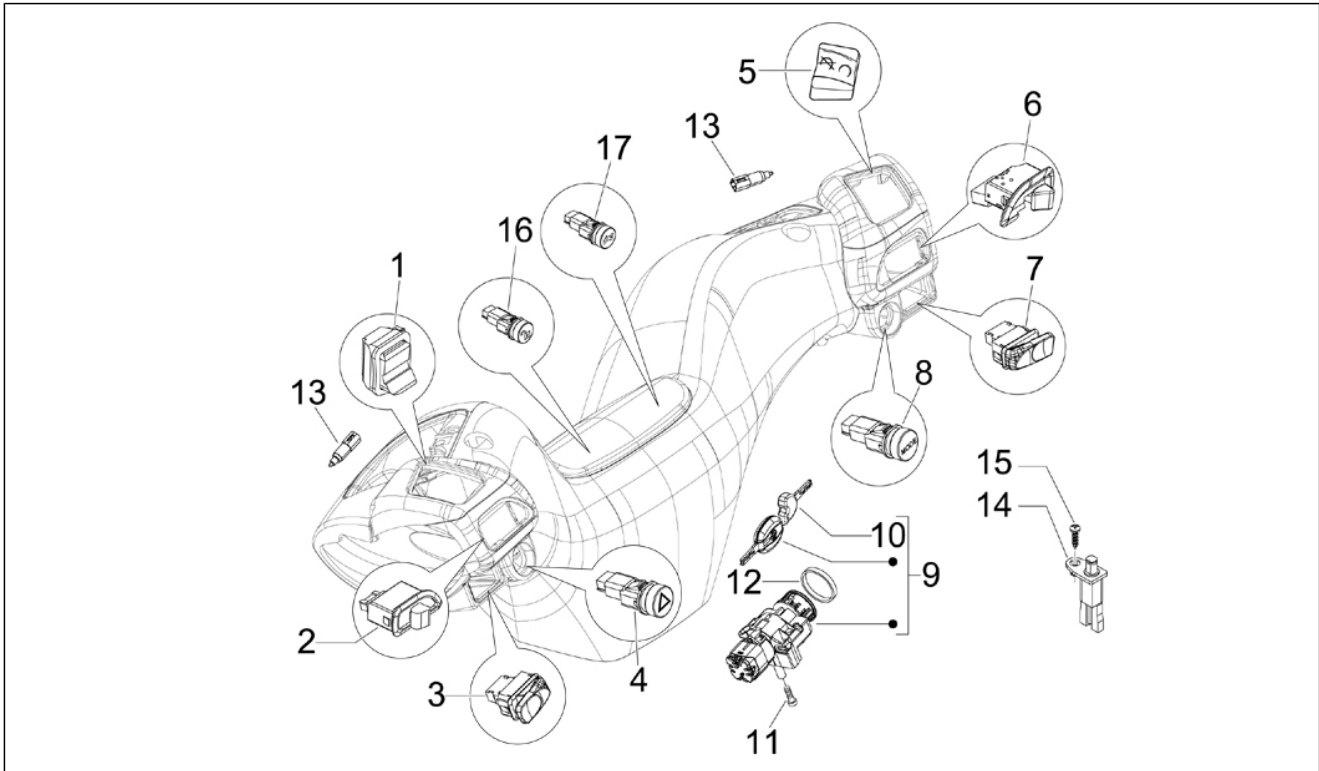

Groep	Elektrische installatie
Code	06.01
Beschrijving	Omleiders - Keuzeschakelaars - Drukknoppen - Schakelaars
Revisie	1

Pos.	Code	Beschrijving	Aant.	Varianten
1	641825	Schakelaar van de lichten	1	
1	642967	Lichtschakelaar met sproeier	1	
2	641447	Schakelaar van de knipperlichten	1	
3	641358	Knop van de claxon	1	
4	58256R	Knop noodknipperlichten	1	
4	58256R	Knop noodknipperlichten	1	
5	641824	Stopschakelaar motor	1	
6	641448	Pulsante blocco/sblocco rollio	1	
7	641359	Startknop	1	
8	58255R	Pulsante Mode	1	
9	656191	Kit sleutels en schakelaar	1	
10	656264	Prof. sleutel transponder	1	
11	709674	Binnenzeskantbout M6x20	2	
12	652624	Bedekking slot cpl.	1	
13	642032	Stopknop	1	
14	255323	Knop deur	2	
15	018536	Zelftap. bout 3,5x13	2	
16	582988	Knop opening zadel	1	
17	641742	Knop opening koffer	1