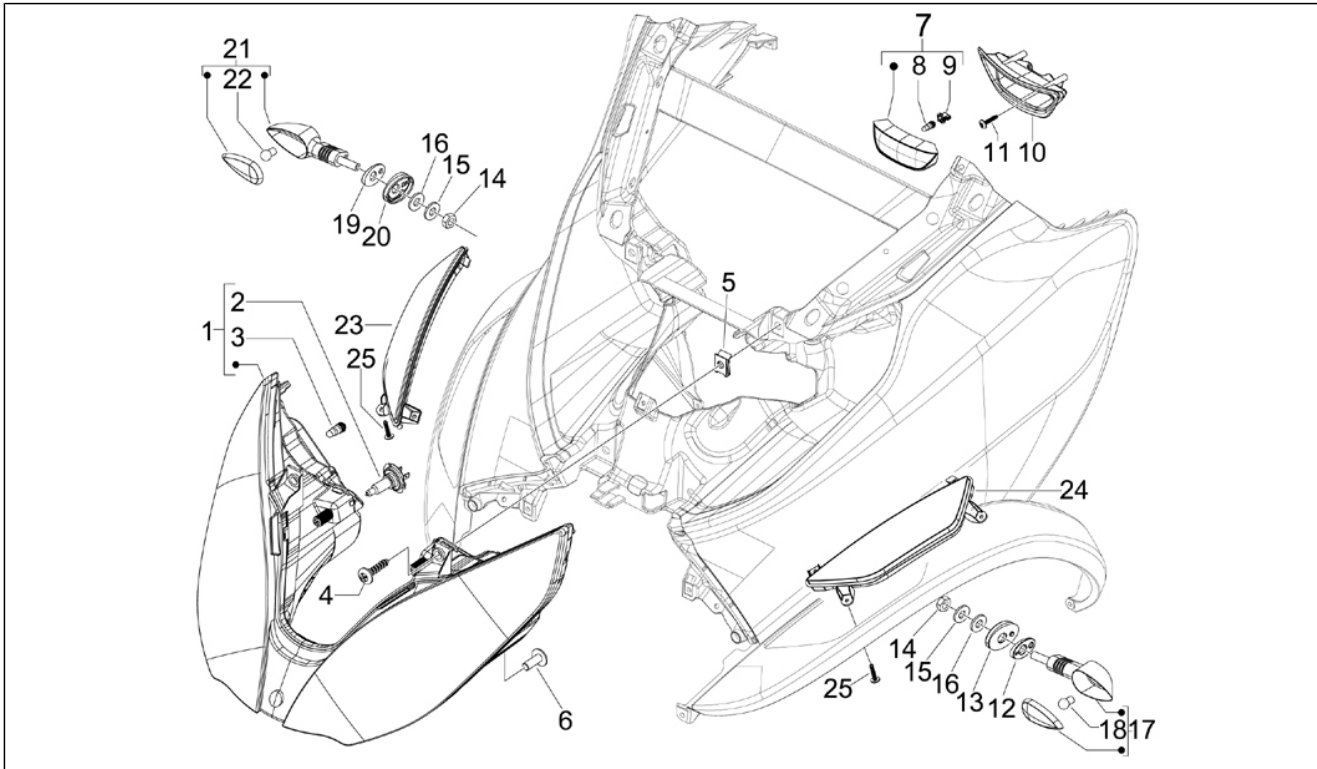

Groep	Elektrische installatie
Code	06.03
Beschrijving	Voorlichten - Richtingaanwijzers
Revisie	1

Pos.	Code	Beschrijving	Aant.	Varianten
1	58247R	Groep koplampen	1	
2	580141	Lamp H1 12V-55W	2	
3	641445	Lamp 12V-5W W5W azuurblauw	2	
4	575249	Bout met greep M6	2	
5	254485	Spring plate M6	2	
6	272836	Bout M6x16	2	
7	294433	Standlicht	1	
8	294131	Lamp 12V-3W	1	
9	294848	Lamphouder	1	
10	655810	Houder standlicht	1	
11	270793	Bolschroef 3,8x16	2	
12	655820	Houder voor. richtingaanwijzer li	1	
13	655821	Houder intern richtingaanwijzer li	1	
14	021210	Moer	2	
15	012535	Rondel	2	
16	016626	Plain washer 10,4x18x2	2	
17	640244	Richtingaanwijzer voor li en achter. re	1	
18	584332	Lamp 12V-10W	1	
19	655822	Houder voor. richtingaanwijzer re	1	
20	655823	Steun intern richtingaanwijzer re	1	
21	640245	Richtingaanwijzer voor. re en achter. li.	1	
22	584332	Lamp 12V-10W	1	
23	655825	Bedekking knipperlicht re	1	
24	655824	Bedekking knipperlicht li	1	
25	270793	Bolschroef 3,8x16	6	