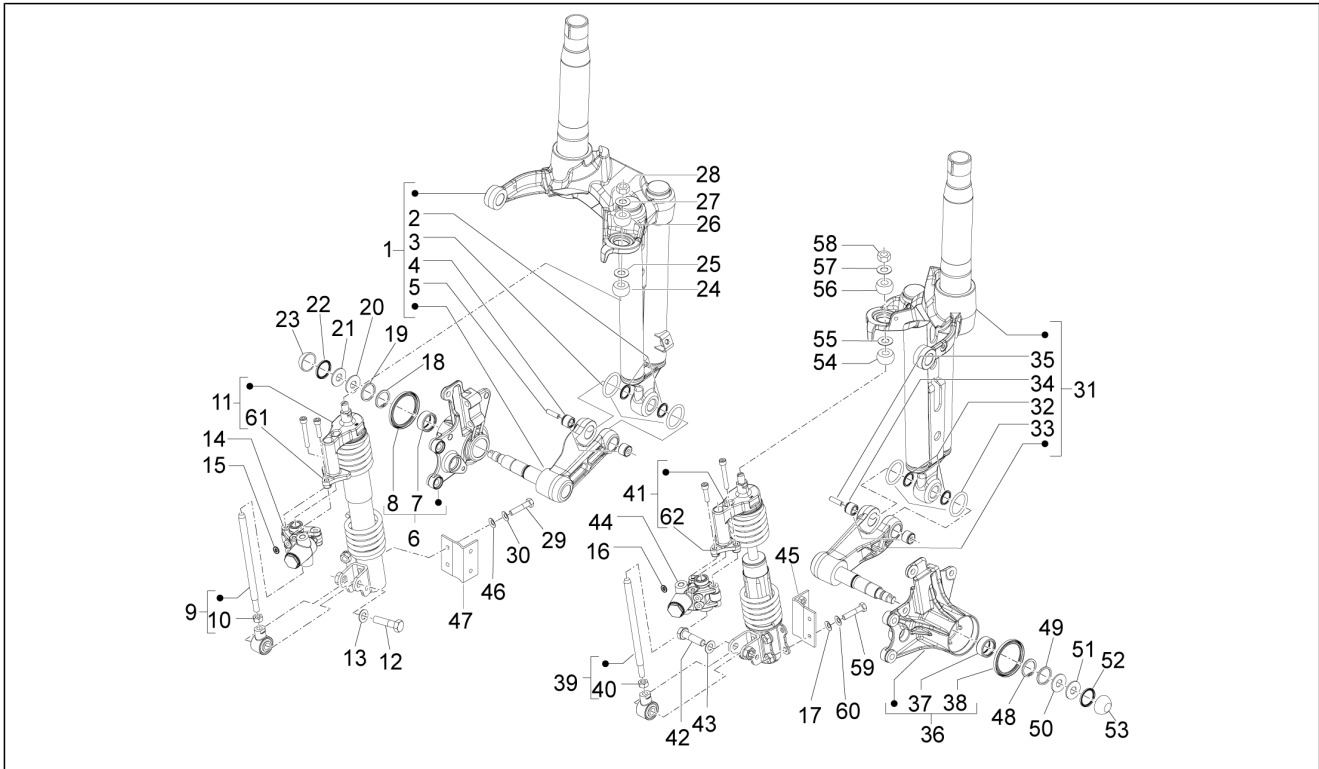

Groep	Ophanging - Wielen
Code	04.07
Beschrijving	Onderdelen van de Voorvork (Mingxing)
Revisie	1

Pos.	Code	Beschrijving	Aant.	Varianten
56	174874	Buffer	1	
57	174088	Rondel	1	
58	021210	Moer	1	
59	434541	Zeskantbout geflenst M6x16	1	
59	826298	Binnenzeskantbout	2	
60	709047	Spring washer 5,3x7,9x1,1	2	
61	666894	Kap re	1	
62	666584	Kap li	1