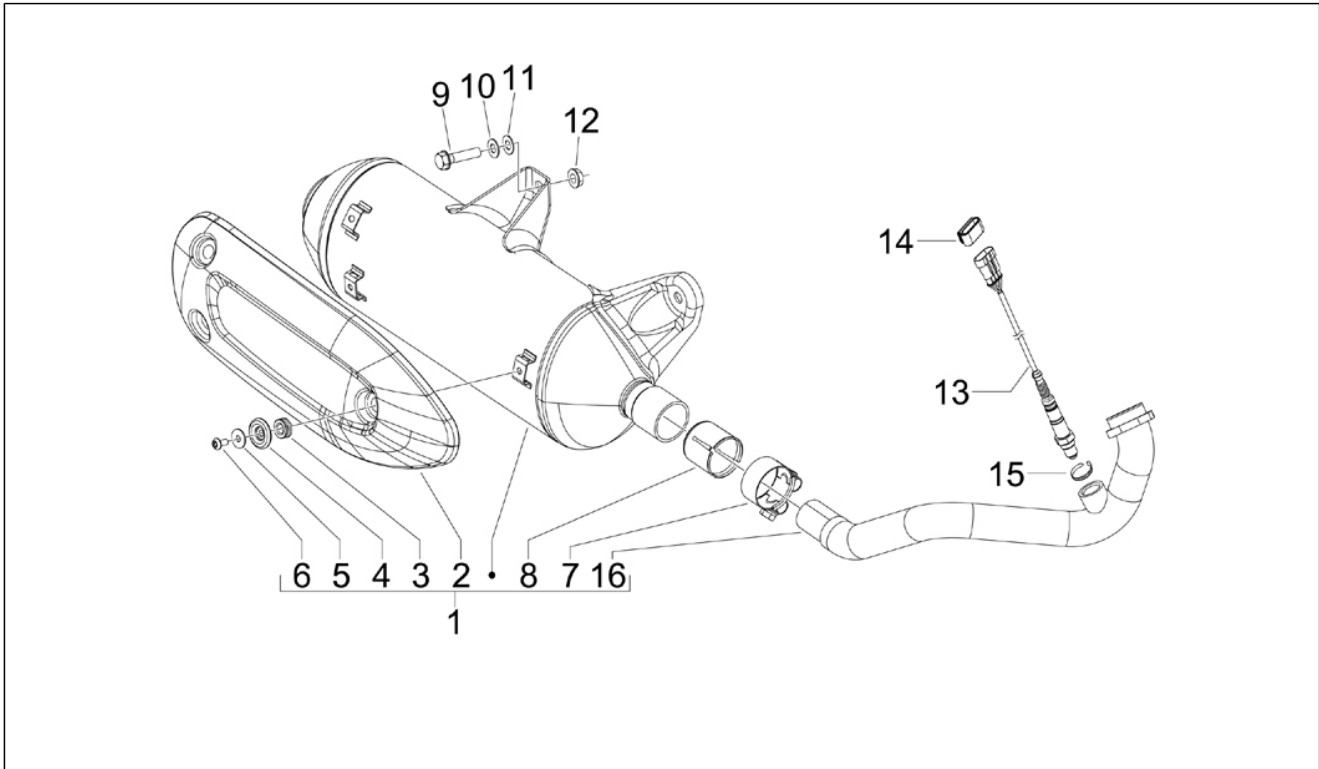

Groep	Motor
Code	01.42
Beschrijving	Uitlaat
Revisie	1

Pos.	Code	Beschrijving	Aant.	Varianten
1	B0180425	Uitlaat met bescherming	1	
2	842404	Hittebescherming	1	
3	487665	Kabelwartel	3	
4	482282	Bowl	3	
5	827526	Vlakke rondel	3	
6	842908	Bout M5x10	3	
7	8449404	Klembandje buis	1	
8	8263885	Beslagring van grafiet	1	
9	843939	Bout	3	
10	834187	Elastische sluitring 16x8,2x2,2	3	
11	848452	Vlakke rondel 19,3x8,2x2,5	3	
12	436947	Zeskantmoer	2	
13	639806	Lambdasonde	1	
14	639632	Steun connector	1	
15	145298	Klemring L=180mm	1	
16	B014362	Uitlaatcollector compl.	1