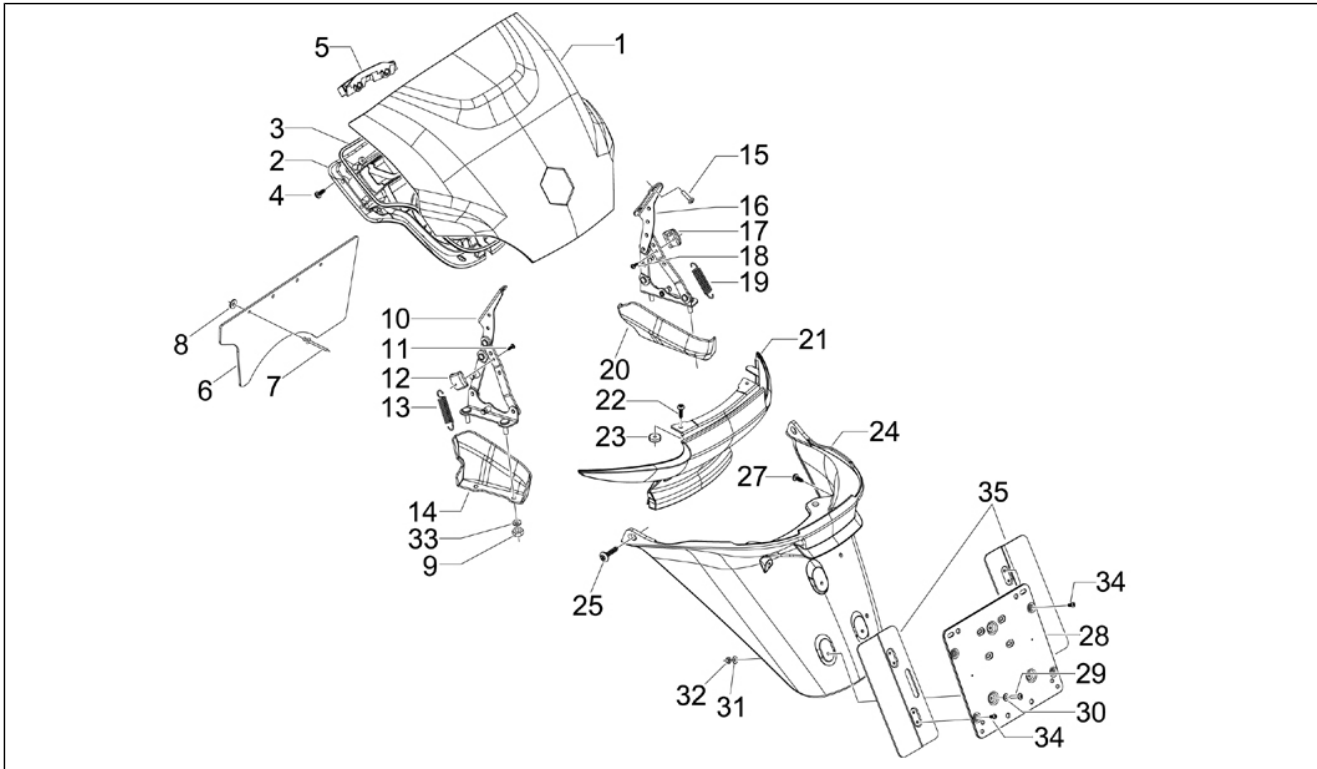

Groep	Chassis - Kunststof delen - Carrosserie
Code	02.37
Beschrijving	Dekplaten achter - Spatlap
Revisie	1

Pos.	Code	Beschrijving	Aant.	Varianten
18	297498	Zelftappende bout M3,5x13	1	
19	653896	Veer	1	
20	623173	Bescherming scharnier re	1	
21	672456	Sluiting acht. zijplaten	1	
22	258249	Bout 4,2x19	8	
23	654445	Pakking	4	
24	623088000C	Spatbordjes	1	Kleur van het voertuig:Blauw Midnight[222/A] Kleur van het voertuig:Zwart Kosmos[98/A] Kleur van het voertuig:Grijs Orion[713/B] Kleur van het voertuig:Rood Antares[849/A] Kleur van het voertuig:Parelwit[566] Kleur van het voertuig:Zwart Universum[91/B] Kleur van het voertuig:Grijs Argo[770/B] Kleur van het voertuig:Grijs Pluto[769/B] Kleur van het voertuig:Parelbruin[126/A] Kleur van het voertuig:Grijs Pluto[769/B] Kleur van het voertuig:Bruin[120/A]
25	CM179301	Bout torx M6x16	2	
27	270793	Bolschroef 3,8x16	2	
28	584884	Nummerplaathouder	1	
29	015996	Bout M4x12	3	
30	016404	Vlakke rondel 4,2x7,6x0,9	3	
31	013763	Vlakke rondel 4,2x12x1	3	
32	020104	Moer M4	3	
33	013880	Vlakke rondel 16x6,5x1,5	4	
34	219277	Moer	4	
34	268596	Zelftappende bout D4x13	4	
35	584877	Verlenging nummerplaathouder	2