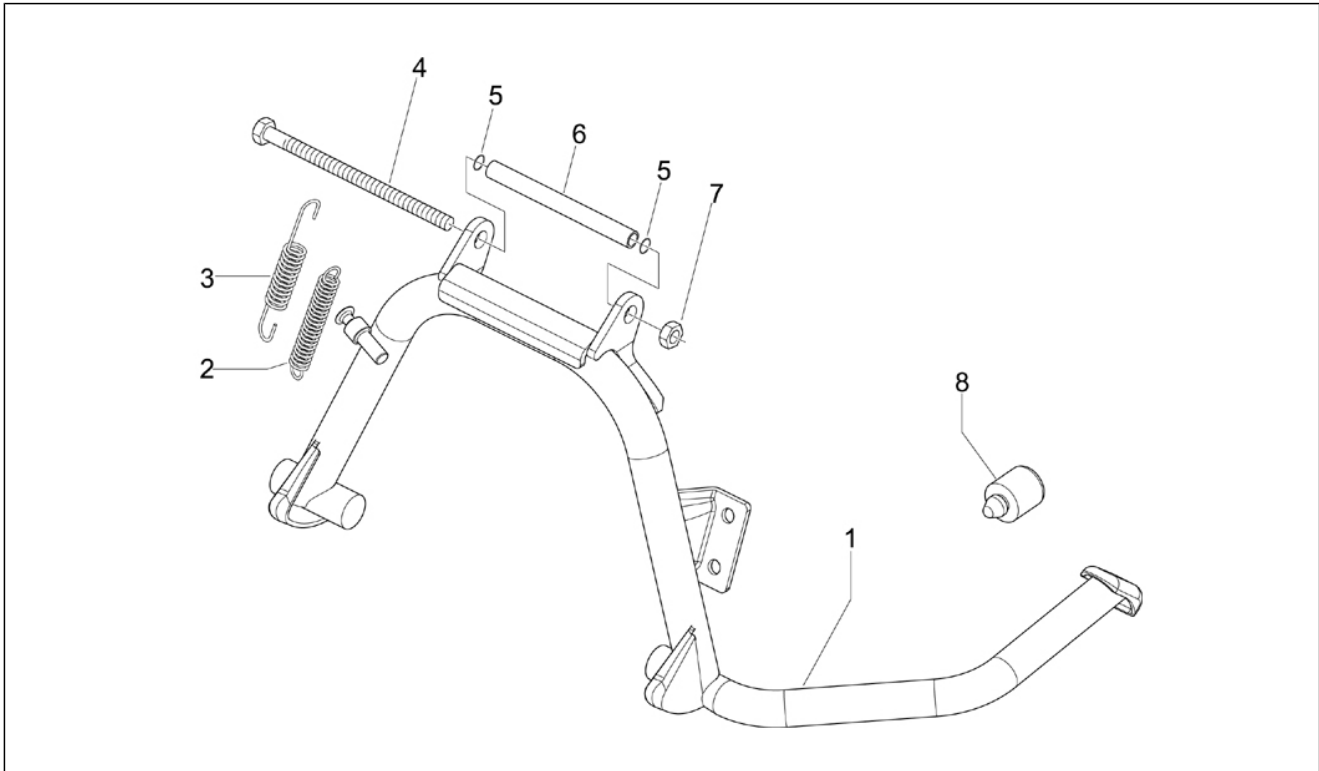

Groep	Chassis - Kunststof delen - Carrosserie
Code	02.25
Beschrijving	Standaard/s
Revisie	1

Pos.	Code	Beschrijving	Aant.	Varianten
1	650311	Centrale standaard met o.d.	1	
2	581248	Spring	1	
3	581249	Spring	1	
4	030115	Zeskantbout M10x130	1	
5	273754	O-ring	2	
6	582298	Afstandhouder	1	
7	002440	Self locking nut M10	1	
8	272426	Buffer	1