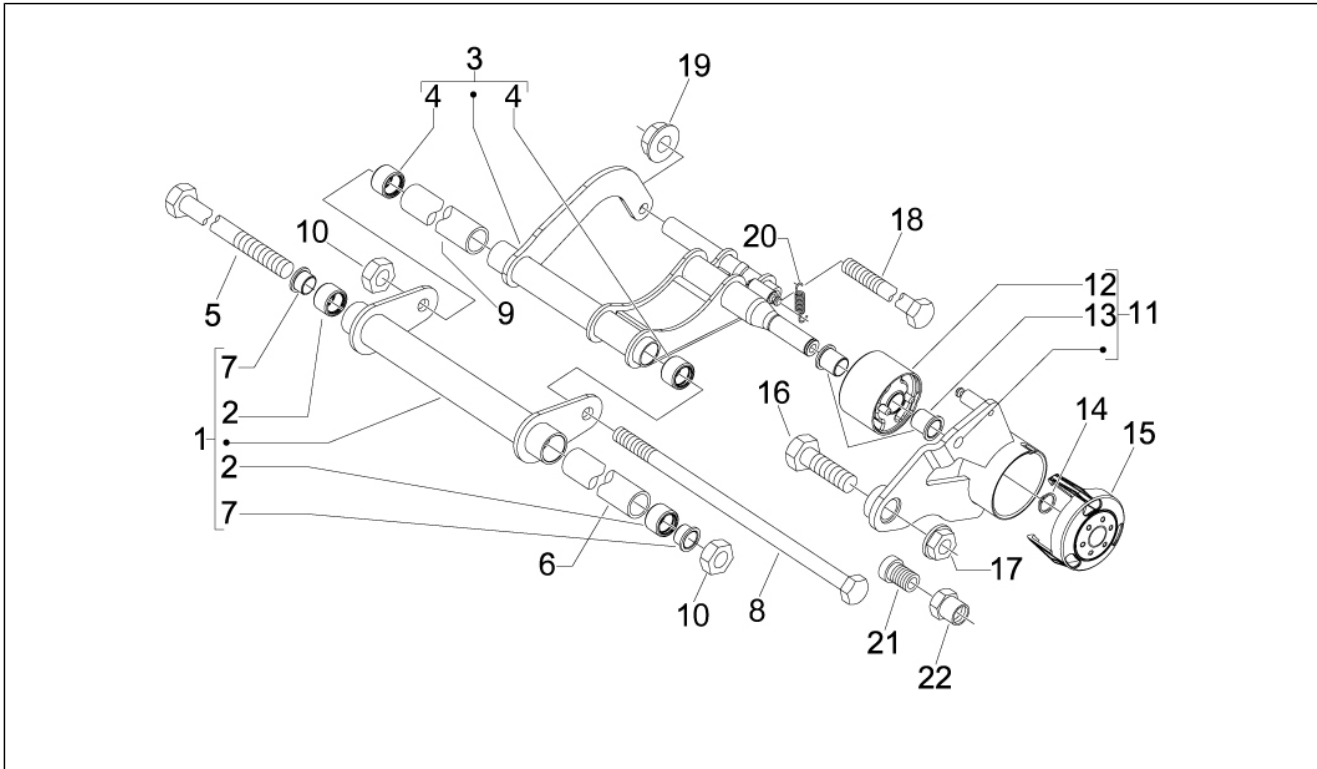

Groep	Ophanging - Wielen
Code	04.01
Beschrijving	Schommelarm
Revisie	1

Pos.	Code	Beschrijving	Aant.	Varianten
1	56411R	Schommelarm kant frame	1	
2	56127R	Roller cage	2	
3	599665	Schommelarm	1	
4	56127R	Roller cage	2	
5	597080	Zeskantbout	1	
6	CM067803	Afstandhouder L=228 mm	1	
7	597317	Huls	2	
8	271807	Zeskantbout M10x202	1	
9	CM067801	Afstandhouder L=183 mm	1	
10	002440	Self locking nut M10	3	
11	601914	Steunbeugel silent.	1	
12	272750	Silent block	1	
13	273460	Huls	1	
14	006416	Seegerring	1	
15	655151	Bedekking silentblock	1	
16	597893	Zeskantbout	1	
17	564878	Moer	1	
18	597081	Bout	1	
19	564878	Moer	1	
20	651485	Veer ophanging acht.	1	
21	597774	Geschroefdrade huls	1	
22	564611	Nut m22x2 h=8	1	