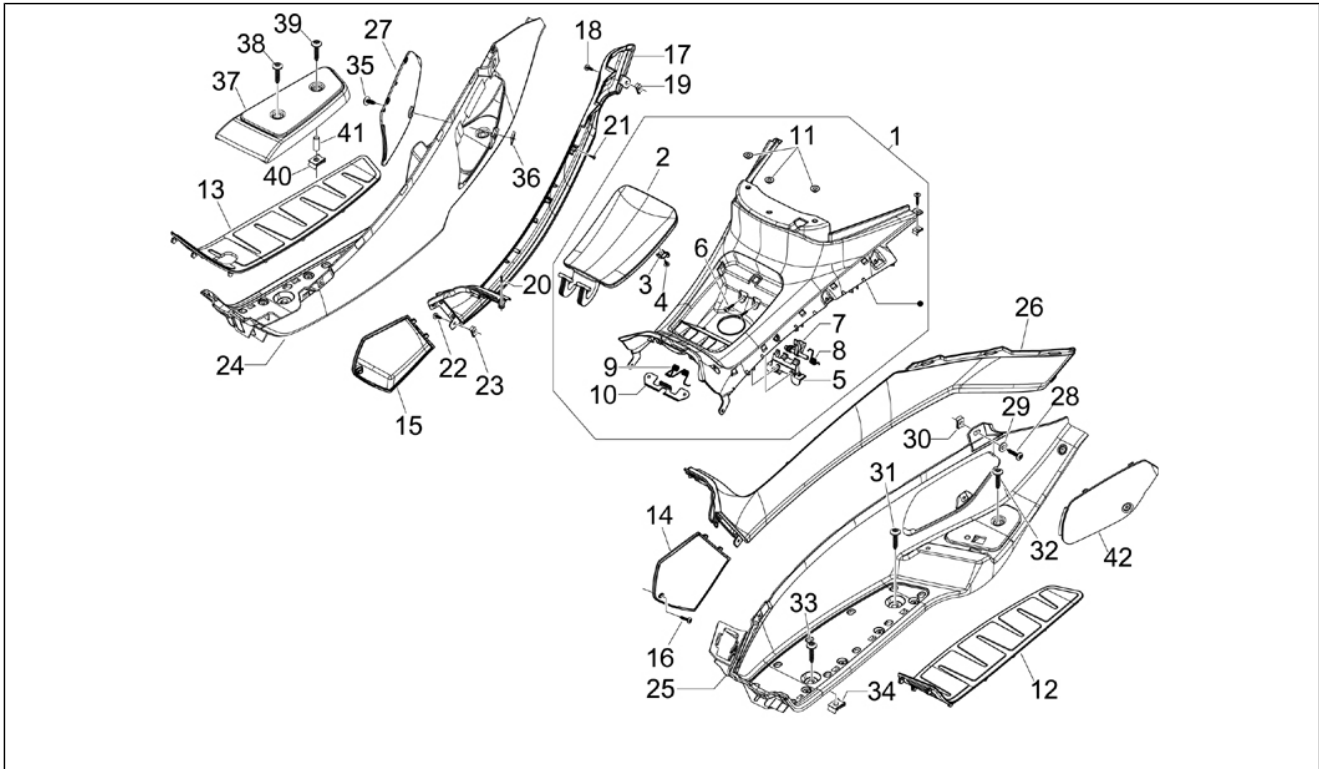

Groep	Chassis - Kunststof delen - Carrosserie
Code	02.31
Beschrijving	Centrale bedekking - Voetensteun
Revisie	1

Pos.	Code	Beschrijving	Aant.	Varianten
				Kleur van het voertuig: Grijs Argo[770/B]