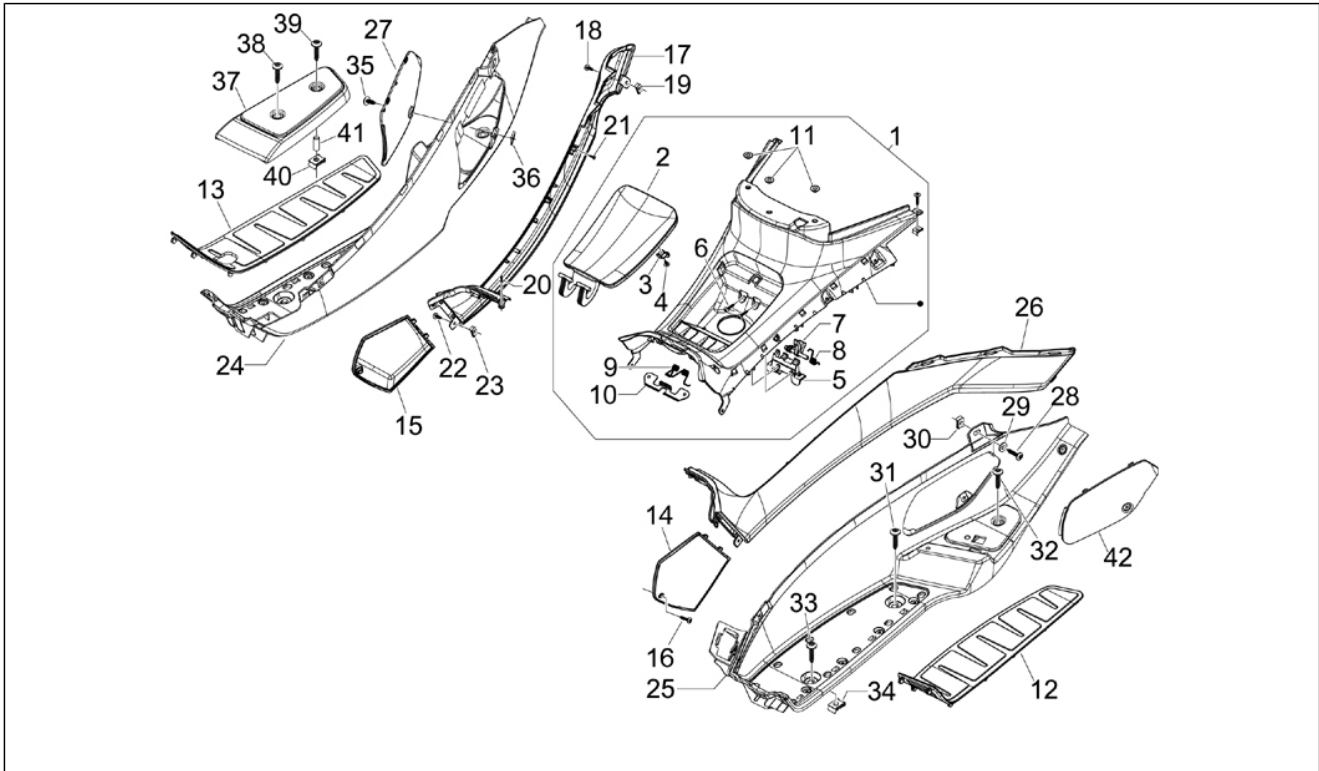

Groep	Chassis - Kunststof delen - Carrosserie
Code	02.31
Beschrijving	Centrale bedekking - Voetensteun
Revisie	1

Pos.	Code	Beschrijving	Aant.	Varianten
23	CM017410	Spring plate	4	
24	657485000C	Voetensteun re	1	Kleur van het voertuig:Blauw Midnight[222/A] Kleur van het voertuig:Zwart Kosmos[98/A] Kleur van het voertuig:Grijs Orion[713/B] Kleur van het voertuig:Rood Antares[849/A] Kleur van het voertuig:Parelwit[566] Kleur van het voertuig:Zwart Universum[91/B] Kleur van het voertuig:Grijs Argo[770/B] Kleur van het voertuig:Grijs Pluto[769/B] Kleur van het voertuig:Parelbruin[126/A] Kleur van het voertuig:Grijs Pluto[769/B] Kleur van het voertuig:Bruin[120/A]
25	653286000C	Voetensteun li	1	Kleur van het voertuig:Blauw Midnight[222/A] Kleur van het voertuig:Zwart Kosmos[98/A] Kleur van het voertuig:Grijs Orion[713/B] Kleur van het voertuig:Rood Antares[849/A] Kleur van het voertuig:Parelwit[566] Kleur van het voertuig:Zwart Universum[91/B] Kleur van het voertuig:Grijs Argo[770/B] Kleur van het voertuig:Grijs Pluto[769/B] Kleur van het voertuig:Parelbruin[126/A] Kleur van het voertuig:Grijs Pluto[769/B] Kleur van het voertuig:Bruin[120/A]
26	624444	Bedekking centr. li	1	
26	62444400EM	Bedekking centr. li	1	Kleur van het voertuig:Blauw Midnight[222/A] Kleur van het voertuig:Zwart Kosmos[98/A] Kleur van het voertuig:Grijs Orion[713/B] Kleur van het voertuig:Rood Antares[849/A] Kleur van het voertuig:Parelwit[566] Kleur van het voertuig:Zwart Universum[91/B] Kleur van het voertuig:Grijs Argo[770/B] Kleur van het voertuig:Grijs Pluto[769/B] Kleur van het voertuig:Parelbruin[126/A] Kleur van het voertuig:Bruin[120/A] Kleur van het voertuig:Grijs Pluto[769/B]
27	623254000C	Insp.luik bougie DX	1	Kleur van het voertuig:Grijs Argo[770/B]