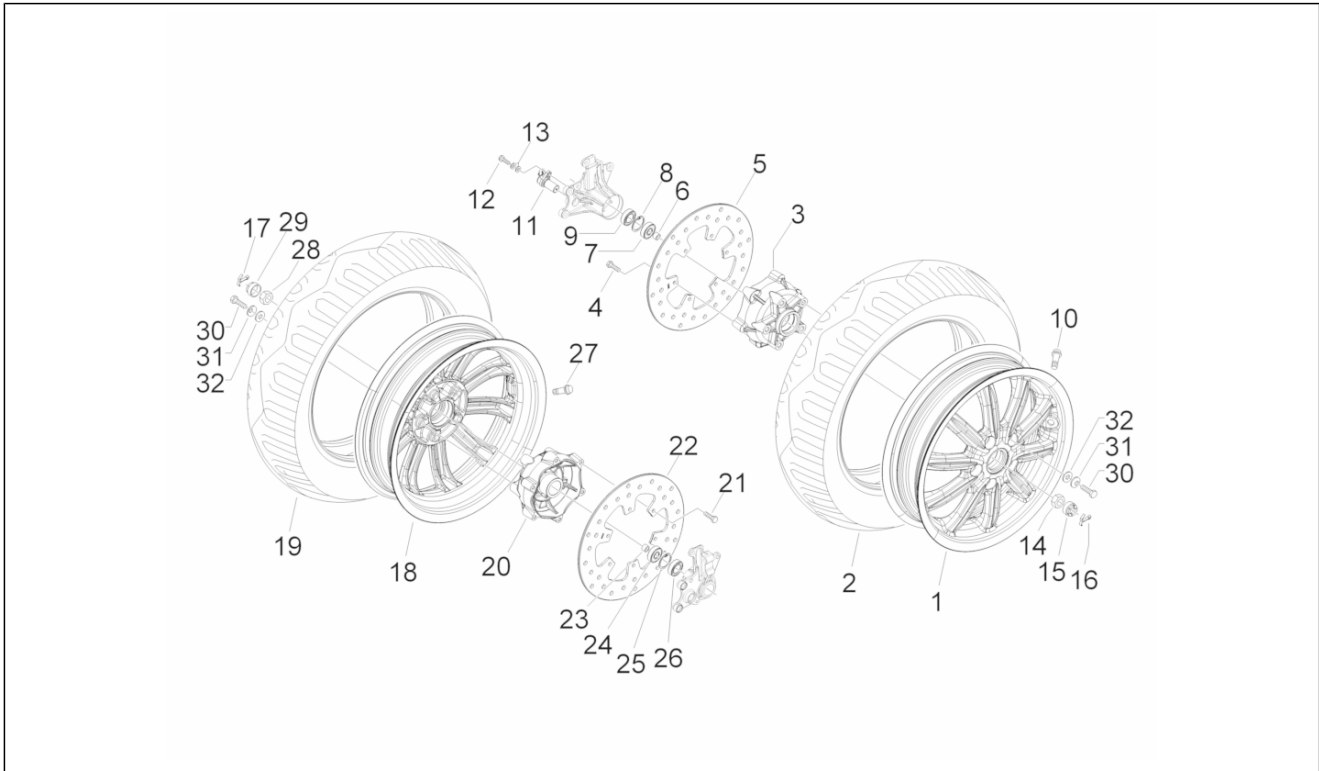

Groep	Ophanging - Wielen
Code	04.11
Beschrijving	Voorwiel
Revisie	1

Pos.	Code	Beschrijving	Aant.	Varianten
29	177609	Schroefasmoer	1	
30	149104	Binnenzeskantbout M8x40	5	
31	709047	Spring washer 5,3x7,9x1,1	5	
32	828961	Vlakke rondel 8,2x17x2,5	5