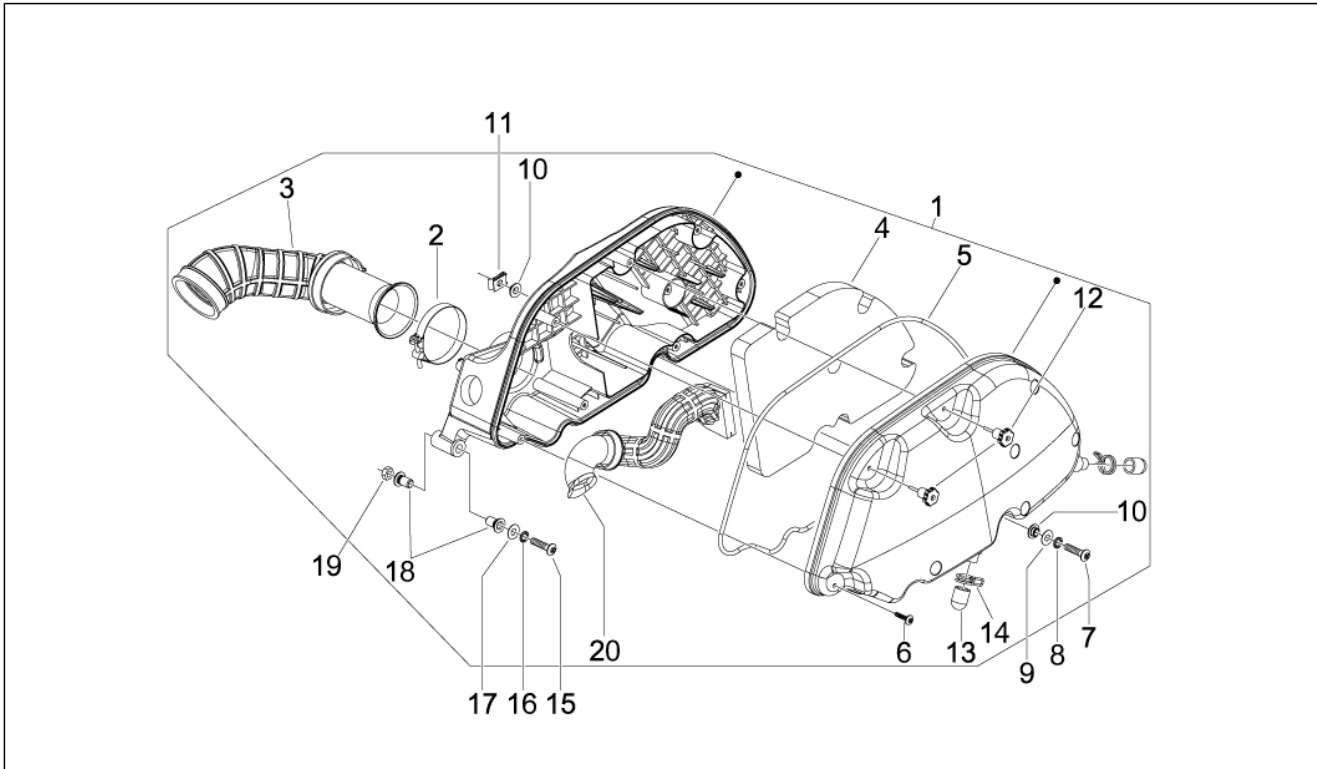

Groep	Motor
Code	01.45
Beschrijving	Luchtfilter
Revisie	1

Pos.	Code	Beschrijving	Aant.	Varianten
1	879058	Behuizing depurator compl.	1	
2	CM002910	Klemmetje	2	
3	878989	Mof depurator / smookklephuis	1	
4	831997	Luchtfilter	1	
5	844428	Pakking	1	
6	258146	Zelftap. bout M3x20	6	
7	018640	Bout TC M6x50	2	
8	012533	Getande sluitring 6,6x11x0	2	
9	003056	Vlakke rondel 6,4x12x1	2	
10	830056	Gekartelde beslagring	4	
11	254485	Spring plate M6	2	
12	479132	Knop	2	
13	827831	Kapje	2	
14	878927	Klembandje buis	1	
15	259166	Bout	1	
16	012533	Getande sluitring 6,6x11x0	1	
17	003056	Vlakke rondel 6,4x12x1	1	
18	830057	Beslagring	2	
19	288245	Self locking nut M6	1	
20	844921	Mof	1