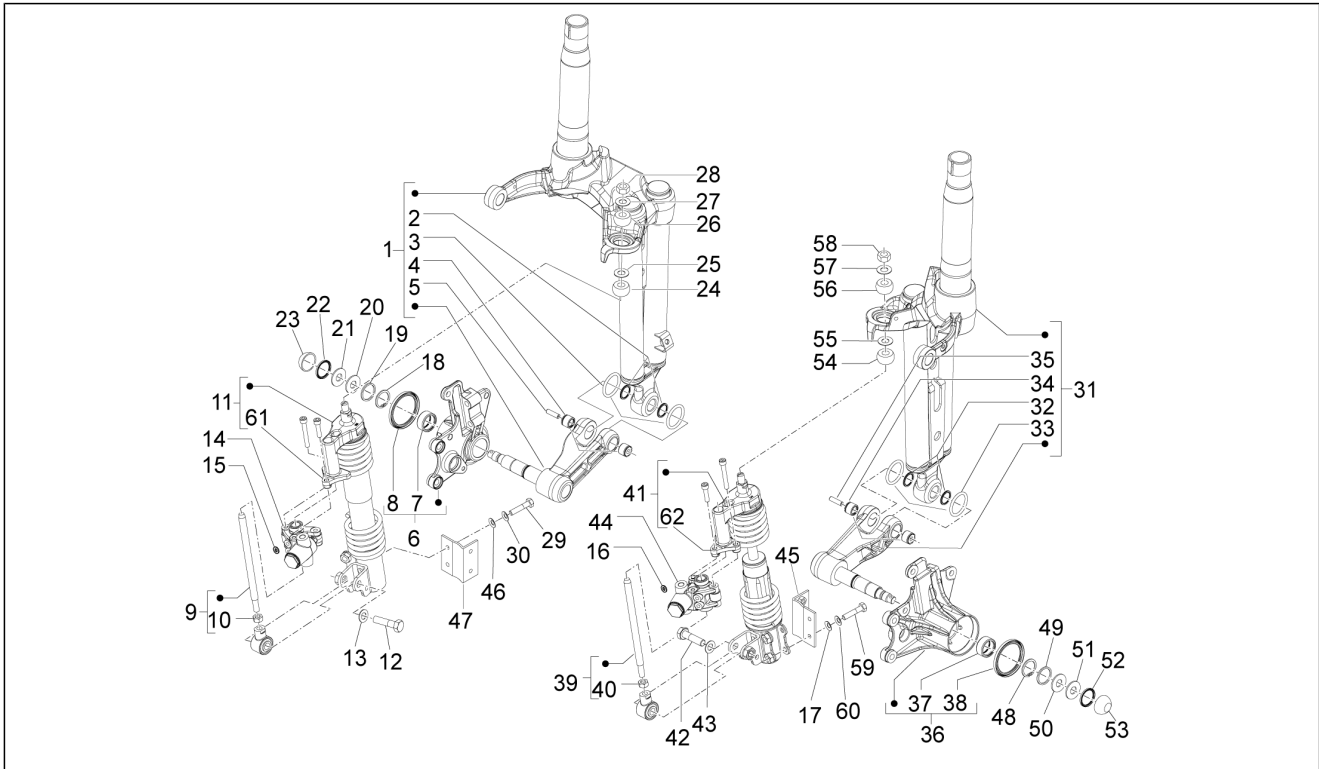

Groep	Ophanging - Wielen
Code	04.07
Beschrijving	Onderdelen van de Voorvork (Mingxing)
Revisie	1

Pos.	Code	Beschrijving	Aant.	Varianten
29	434541	Zeskantbout geflenst M6x16	1	
29	826298	Binnenzeskantbout	2	
30	709047	Spring washer 5,3x7,9x1,1	2	
31	6501645	Stuurbuis compl. li	1	
32	119219	Dichtingsring	2	
33	006731	Pakking	2	
34	198513	Koker	2	
35	177451	Zuigerpen	1	
36	6018835	Steun schokdemper en tang cpl. SX	1	
37	177436	Koker	2	
38	177494	Ring	1	
39	649683	Pin cpl.	1	
40	020108	Moer M8x6,5	1	
41	56431R	Groep schokdemper voor. compl. li	1	
42	649392	Bout	1	
43	012535	Rondel	1	
44	601727	Tang schokdemper li compl.	1	
45	649259	Beugel met o.d.	1	
46	003058	Sluitring vlak 15x8,4x1,5	2	
47	649259	Beugel met o.d.	1	
48	006422	Ring	1	
49	177408	OR-ring	1	
50	177414	Rondel	1	
51	177445	Rondel	1	
52	177521	Ring	1	
53	092517	Dop	1	
54	174085	Buffer	1	
55	012535	Rondel	1