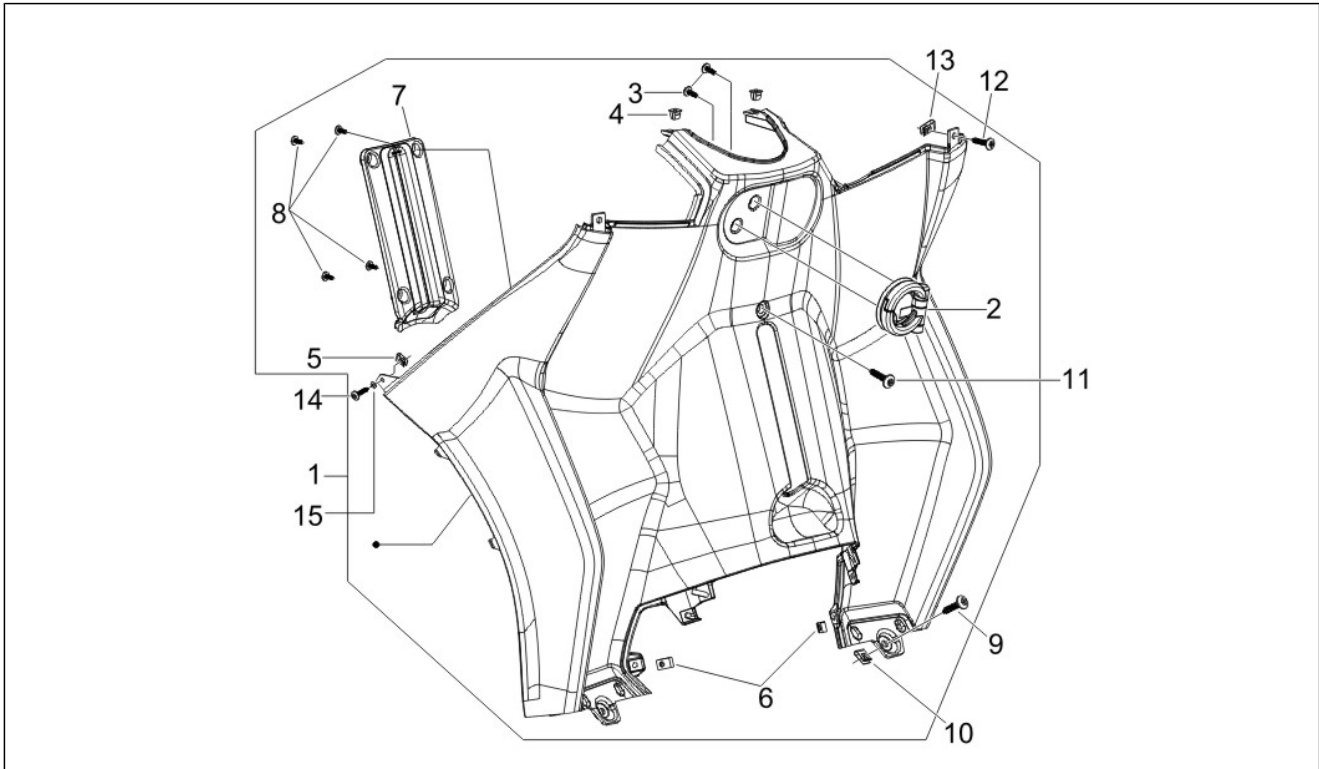

Groep	Chassis - Kunststof delen - Carrosserie
Code	02.30
Beschrijving	Voorste koffer - Tegenbeschermingsplaat
Revisie	1

Pos.	Code	Beschrijving	Aant.	Varianten
1	653705000C	Tegenbesch.plaat cpl.	1	
2	575819	Lasthaak	1	
3	259349	Bout M4,2x13	2	
4	199190	Expansieplug	2	
5	CM017410	Spring plate	2	
6	CM017404	Plaatje	2	
7	624464	Pakking parkeerhendel	1	
8	297498	Zelftappende bout M3,5x13	4	
9	CM179302	Metrische bout M6x22	2	
10	254485	Spring plate M6	2	
11	CM179201	Metrische bout M6x22	1	
12	CM178603	Zelftappende bout D4.2x13	2	
13	CM017410	Spring plate	2	
14	258249	Bout 4,2x19	2	
15	013963	Rondel	2