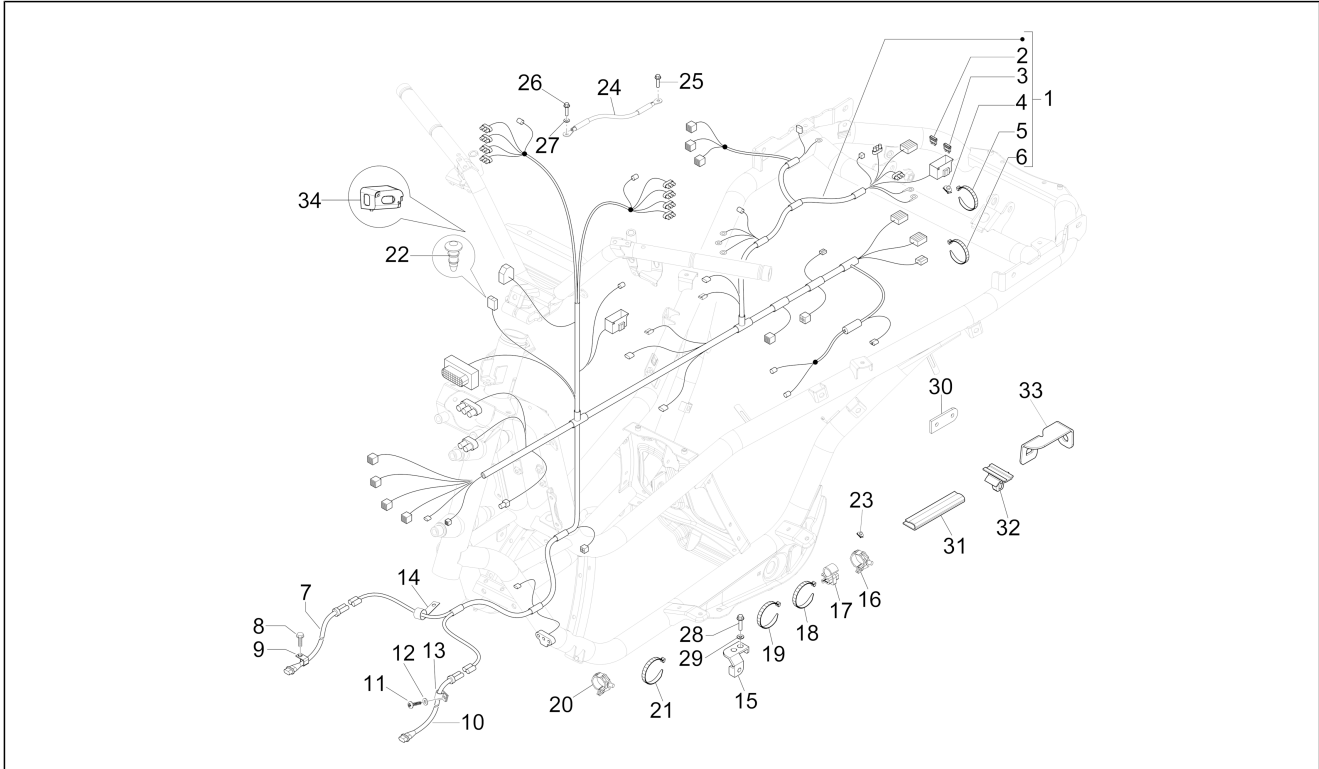

Groep	Elektrische installatie
Code	06.08
Beschrijving	Voornaamste kabelgroep
Revisie	1

Pos.	Code	Beschrijving	Aant.	Varianten
1	1D000097	Groep kabeltjes	1	Kleur van het voertuig: Grijs Argo[770/B] Kleur van het voertuig: Zwart Universum[91/B] Kleur van het voertuig: Parelwit[566] Kleur van het voertuig: Grijs Pluto[769/B] Kleur van het voertuig: Parelbruin[126/A]
1	642263	Groep kabeltjes	1	
1	642738	Groep kabeltjes	1	
1	643444	Groep kabeltjes	1	
2	CM225730	Zekering 30A	1	
3	252945	Zekering 7,5A	5	
3	290860	Zekering 15A	3	
3	292507	Fusibile lamellare 10A	1	
3	580561	Zekering 20A	2	
4	584520	Veer connector	1	
5	145298	Klemring L=180mm	1	
6	825481	Klemmetje	1	
7	642549	Groep kabeltjes snelheidssensor re	1	
8	430264	Mann. bout	1	
9	573918	Klemmetje	4	
10	642550	Groep kabeltjes snelheidssensor li	1	
11	270793	Bolschroef 3,8x16	1	
12	013963	Rondel	1	
13	271477	Klemmetje	1	
14	D9004461193	Klemmetje	2	
15	639843	Beugel	1	
16	CM006903	Trekveertje leidingen/kabels	1	
17	CM013201	Veertje	1	
18	257134	Klemring L=277	13	
19	145298	Klemring L=180mm	19