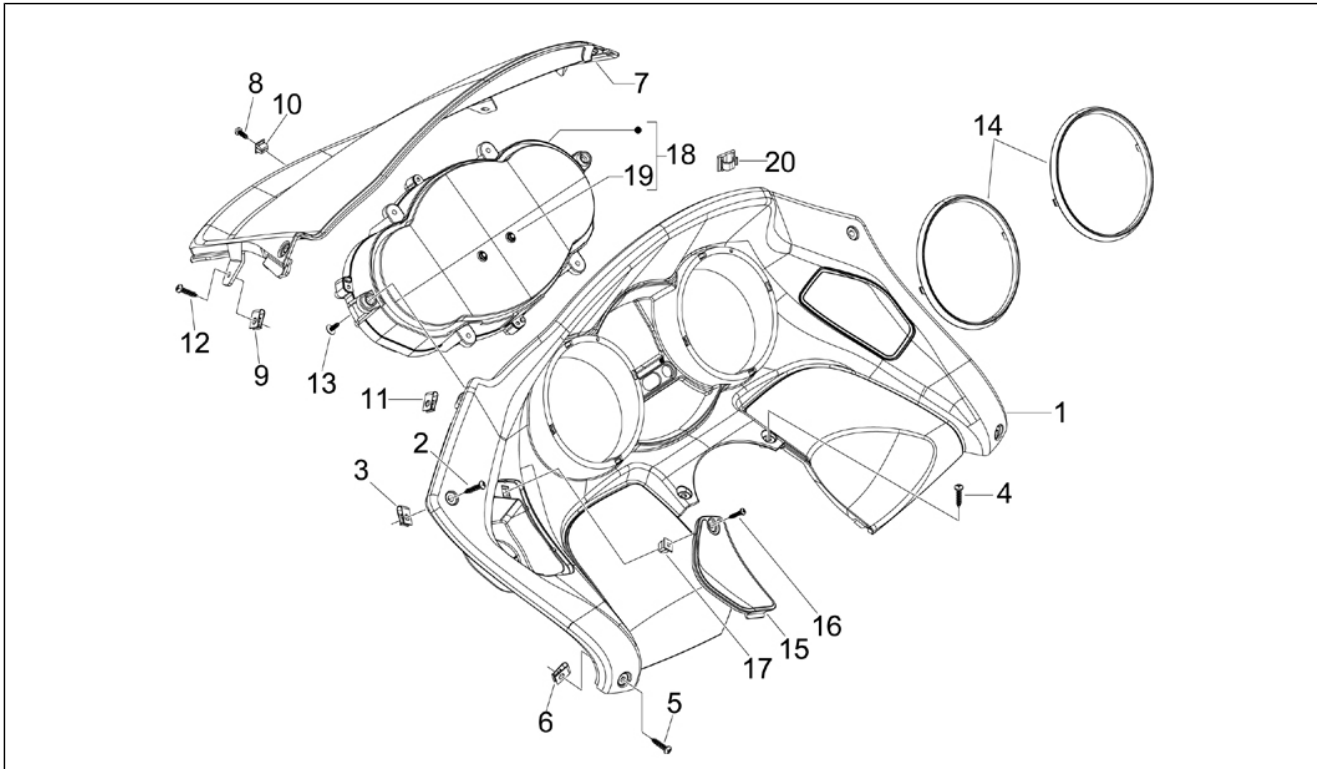

Groep	Stuur
Code	03.02
Beschrijving	Instrumentengroep - Cruscotto
Revisie	1

Pos.	Code	Beschrijving	Aant.	Varianten
1	623072000C	Dashboard	1	Kleur van het voertuig:Blauw Midnight[222/A] Kleur van het voertuig:Zwart Kosmos[98/A] Kleur van het voertuig:Grijs Orion[713/B] Kleur van het voertuig:Rood Antares[849/A] Kleur van het voertuig:Parelwit[566] Kleur van het voertuig:Zwart Universum[91/B] Kleur van het voertuig:Grijs Pluto[769/B] Kleur van het voertuig:Bruin[120/A] Kleur van het voertuig:Grijs Argo[770/B] Kleur van het voertuig:Grijs Pluto[769/B] Kleur van het voertuig:Parelbruin[126/A]
2	CM178604	Zelftappende bout	2	
3	CM017410	Spring plate	2	
4	CM178604	Zelftappende bout	2	
5	CM178604	Zelftappende bout	2	
6	CM017410	Spring plate	2	
7	673864000C	Bedekking voor. instr.bord	1	Kleur van het voertuig:Blauw Midnight[222/A] Kleur van het voertuig:Zwart Kosmos[98/A] Kleur van het voertuig:Grijs Orion[713/B] Kleur van het voertuig:Rood Antares[849/A] Kleur van het voertuig:Parelwit[566] Kleur van het voertuig:Zwart Universum[91/B] Kleur van het voertuig:Grijs Pluto[769/B] Kleur van het voertuig:Bruin[120/A] Kleur van het voertuig:Grijs Argo[770/B] Kleur van het voertuig:Grijs Pluto[769/B] Kleur van het voertuig:Parelbruin[126/A]
8	CM178601	Zelftappende bout D4.2x16	3	
9	CM017409	Spring plate	2	
10	199190	Expansieplug	1	
11	CM017410	Spring plate	2	
12	CM178604	Zelftappende bout	2	
13	270793	Bolschroef 3,8x16	6