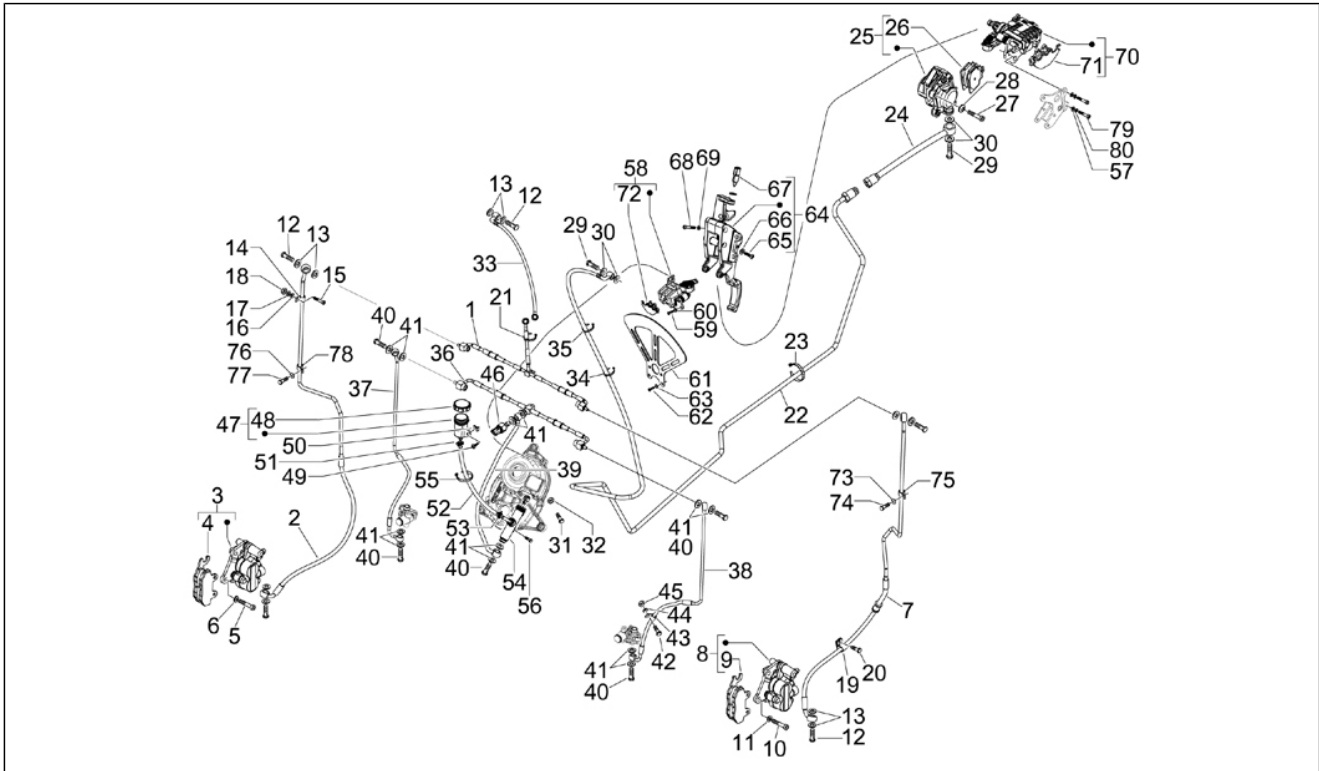

Groep	Remsysteem - Transmissiekabels
Code	05.01
Beschrijving	Remleidingen - Remzadel
Revisie	1

Pos.	Code	Beschrijving	Aant.	Varianten
29	265451	Bout olieleiding M10x18	2	
30	127927	Pakking	4	
31	015650	Bout M4x12	1	
32	020004	Moer M4	1	
33	650718	Remleiding	1	
34	145298	Klemring L=180mm	1	
35	257134	Klemring L=277	2	
36	58517R	Remleiding	1	
37	650454	Harde remleiding re	1	
38	650453	Harde remleiding li	1	
39	601781	Remleiding	1	
40	265451	Bout olieleiding M10x18	5	
41	127927	Pakking	12	
42	434541	Zeskantbout geflenst M6x16	2	
43	D9004461193	Klemmetje	2	
44	013950	Washer 6,2x18x2	2	
45	288245	Self locking nut M6	4	
46	640295	Drukschakelaar	1	
47	274598	Oliereservoir remmen	1	
48	498431	Dop	1	
49	259349	Bout M4,2x13	1	
50	CM017409	Spring plate	1	
51	CM001913	Klembandje buis	1	
52	649563	Leiding verbinding oliereservoir - pomp stab.	1	
53	CM001901	Klembandje buis	1	
54	648798	Rempomp cpl. D.16	1	
55	145298	Klemring L=180mm	1	
56	414837	Zeskantbout geflenst M6x25	2