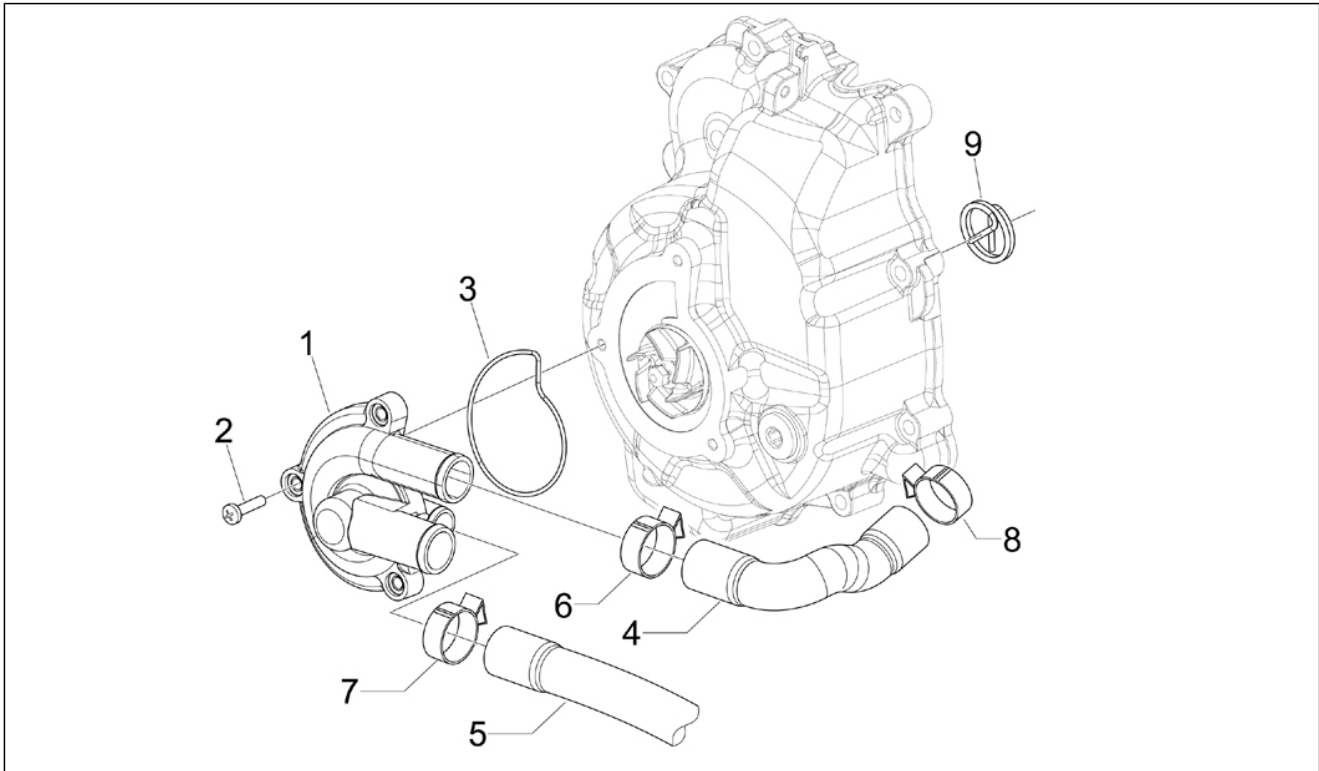

Groep	Motor
Code	01.19
Beschrijving	Waterpomp
Revisie	1

Pos.	Code	Beschrijving	Aant.	Varianten
1	877528	Bedekking waterpomp	1	
2	828662	Bout M5x22	3	
3	485080	OR-ring	1	
4	878626	Buis pomp-cilinder	1	
5	878940	Buis by-pass	1	
6	CM001922	Klembandje buis	2	
7	CM001904	Klembandje buis	1	
8	CM001904	Klembandje buis	1	
9	842390	Sleper	1