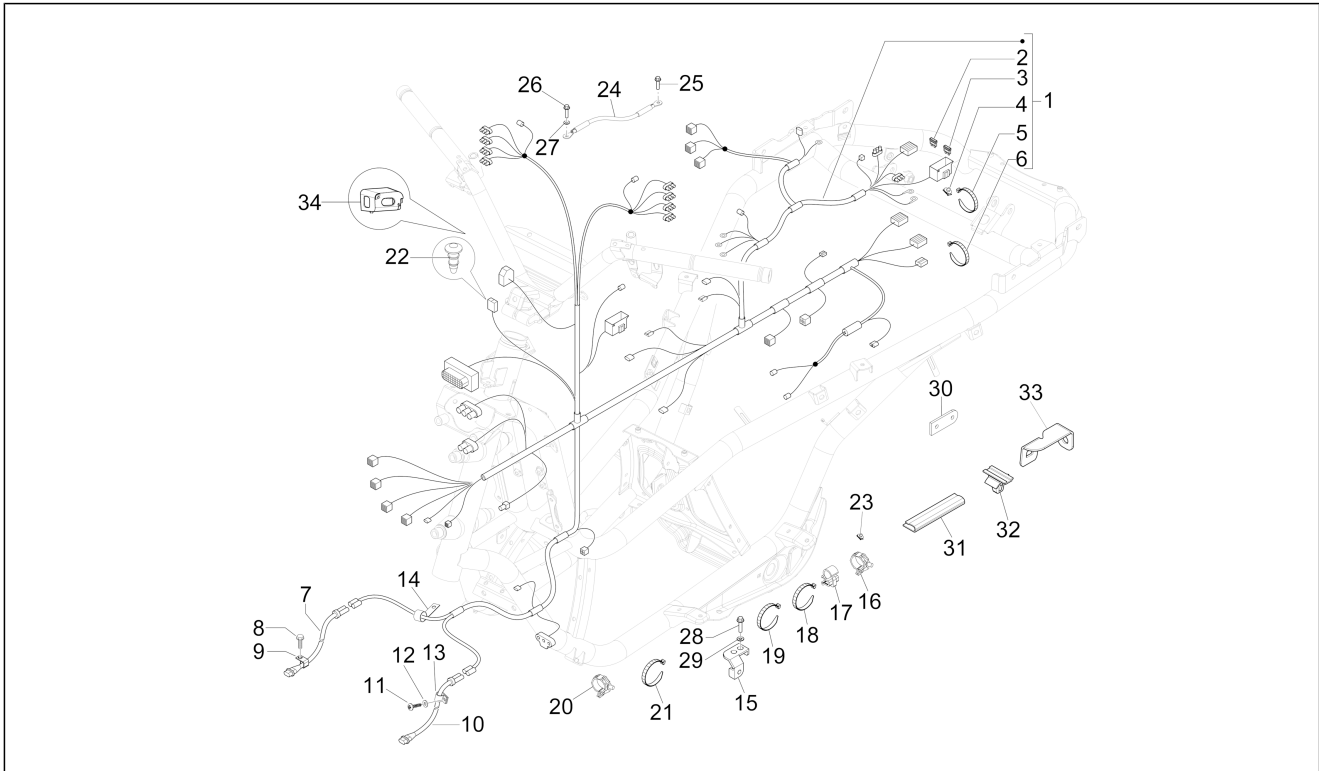

Groep	Elektrische installatie
Code	06.08
Beschrijving	Voornaamste kabelgroep
Revisie	1

Pos.	Code	Beschrijving	Aant.	Varianten
20	CM006907	Trekveertje leidingen/kabels L=16	1	
21	257134	Klemring L=277	2	
22	581142	Sensor omgevingstemperatuur	1	
23	584520	Veer connector	2	
24	584843	Ground cable	1	
25	641204	Zelftappende zeskantbout 3 lobben	1	
26	484123	Zeskantbout geflenst	1	
27	224664	Rondel 5,2X15X1,5	1	
28	484123	Zeskantbout geflenst	1	
29	012528	Rondel	1	
30	641192	Beugel	1	
31	CM077703	Bescherming	2	
32	639560	Veertje voor connectoren	1	
33	642068	Steunbeugel connectoren	1	
34	1B0003000000C	Steun voor USB	1	Kleur van het voertuig:Zwart Universum[91/B] Kleur van het voertuig:Parelwit[566] Kleur van het voertuig:Parelbruin[126/A] Kleur van het voertuig:Grijs Argo[770/B] Kleur van het voertuig:Grijs Pluto[769/B]