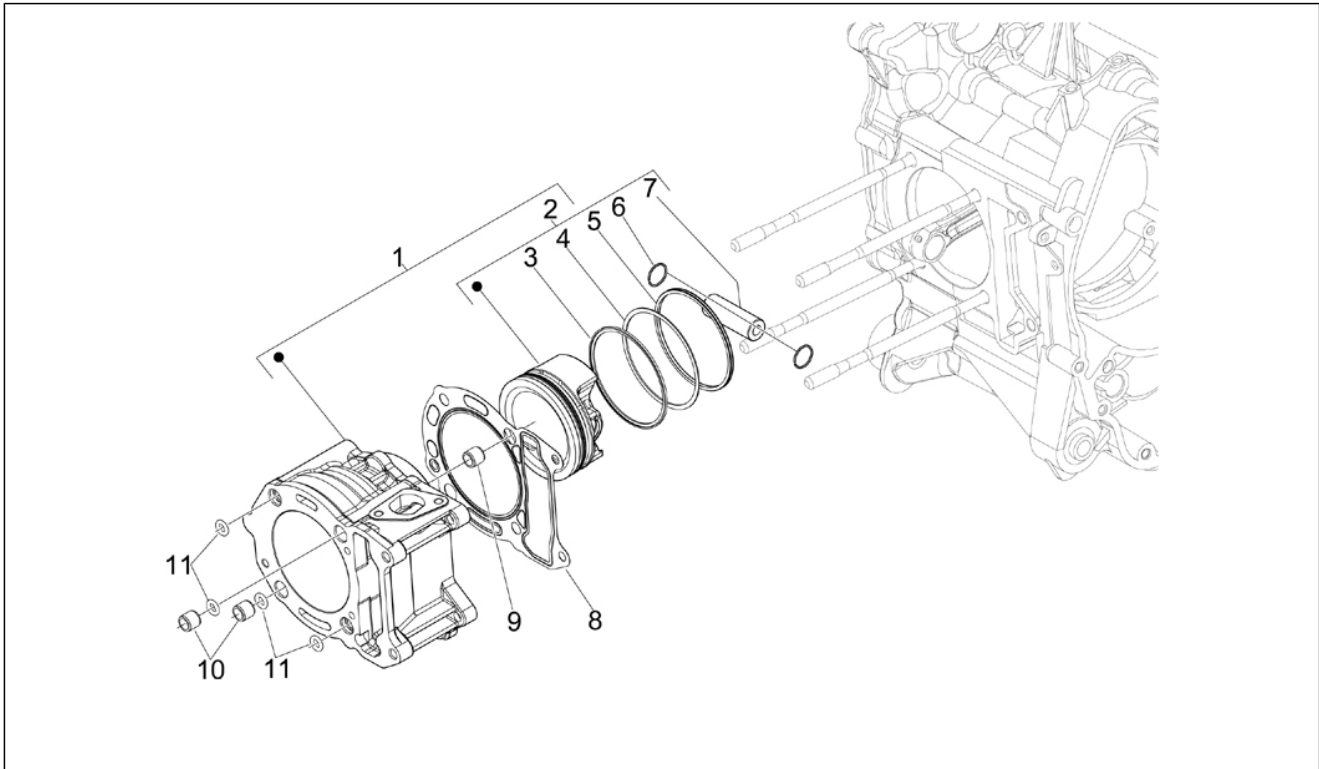

Groep	Motor
Code	01.07
Beschrijving	Groep cilinder-zuiger-zuigerpen
Revisie	1

Pos.	Code	Beschrijving	Aant.	Varianten
1	876457	Cilindergroep	1	
2	8764580001	Piston + piston pin Cat.1	1	
2	8764580002	Piston + piston pin Cat.2	1	
2	8764580003	Piston + piston pin Cat.3	1	
2	8764580004	Piston + piston pin Cat.4	1	
3	874958	Compression ring $\varnothing$ 75x1,5	1	
4	874960	Ring van de olieschraap $\varnothing$ 75x1,2	1	
5	876367	Ring van de olieschraap $\varnothing$ 75x2,5	1	
6	875096	Elastische ring	2	
7	875005	Zuigerpen	1	
8	875112	Pakking basis cilinder 0,4 mm	1	
8	875113	Pakking basis cilinder 0,6 mm	1	
8	875114	Pakking basis cilinder 0,8 mm	1	
9	277916	Referentiestift	2	
10	478115	Referentiestift $\varnothing$11x$\varnothing$8,1x10	2	
11	B017342	OR-ring	4