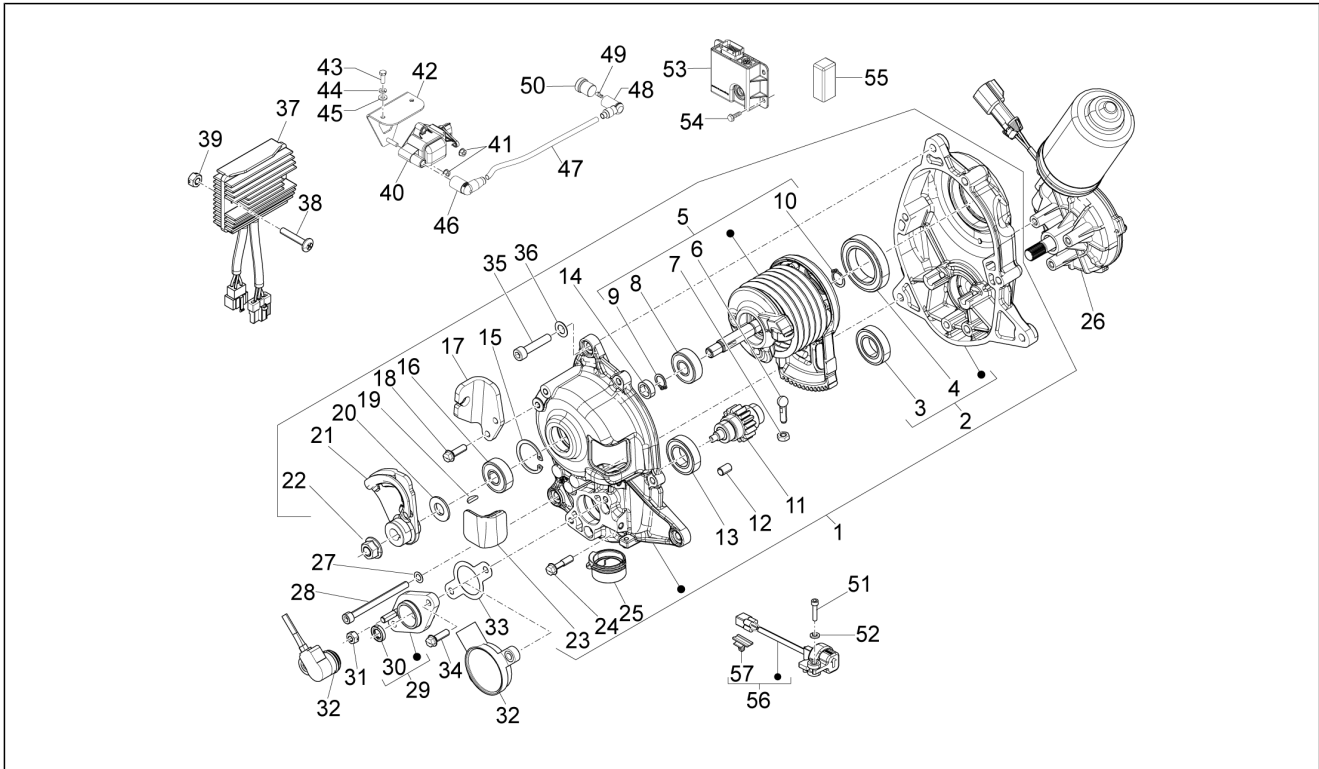

Groep	Elektrische installatie
Code	06.06
Beschrijving	Spanningsregelaar - Elektronische besturingseenheden - HS-bobine
Revisie	1

Pos.	Code	Beschrijving	Aant.	Varianten
27	481032	Bout M6x75	3	
28	006966	Spring washer 6,4x11x0,5	3	
29	846942	Bedekking stabilisatiesysteem met o.d.	1	
30	667171	Dichtingsring	1	
31	195482	Self locking nut M6	1	
32	642555	Rotatiesensor	1	
32	846985	Rotatiesensor	1	
33	649367	Pakking rotatiesensor	1	
34	018639	Zeskantbout M6x20	2	
35	319538	Binnenzeskantbout M6x30	3	
36	006125	Vlakke rondel	2	
37	641709	Spanningsregelaar	1	
38	259708	Zelftappende bout M6x35	2	
39	288245	Self locking nut M6	2	
40	641007	H.S. bobine	1	
41	288245	Self locking nut M6	2	
42	641175	Steunbeugel HS bobine met o.d.	1	
43	031089	Zeskantbout M6x18	2	
44	016406	Spring washer 5,3x7,9x1,1 6,4x11,8x1	2	
45	006125	Vlakke rondel	2	
46	641040	Isolerend kapje	1	
47	080341	H.S. kabel basis	1	
48	969348	Blind kapje	1	
49	641725	HS aansluitklem	1	
50	641643	Band besch. bougie	1	
51	615795	Bout	1	
52	006963	Sluitring	1	
53	640439	Elektrisch parkeersysteem	1