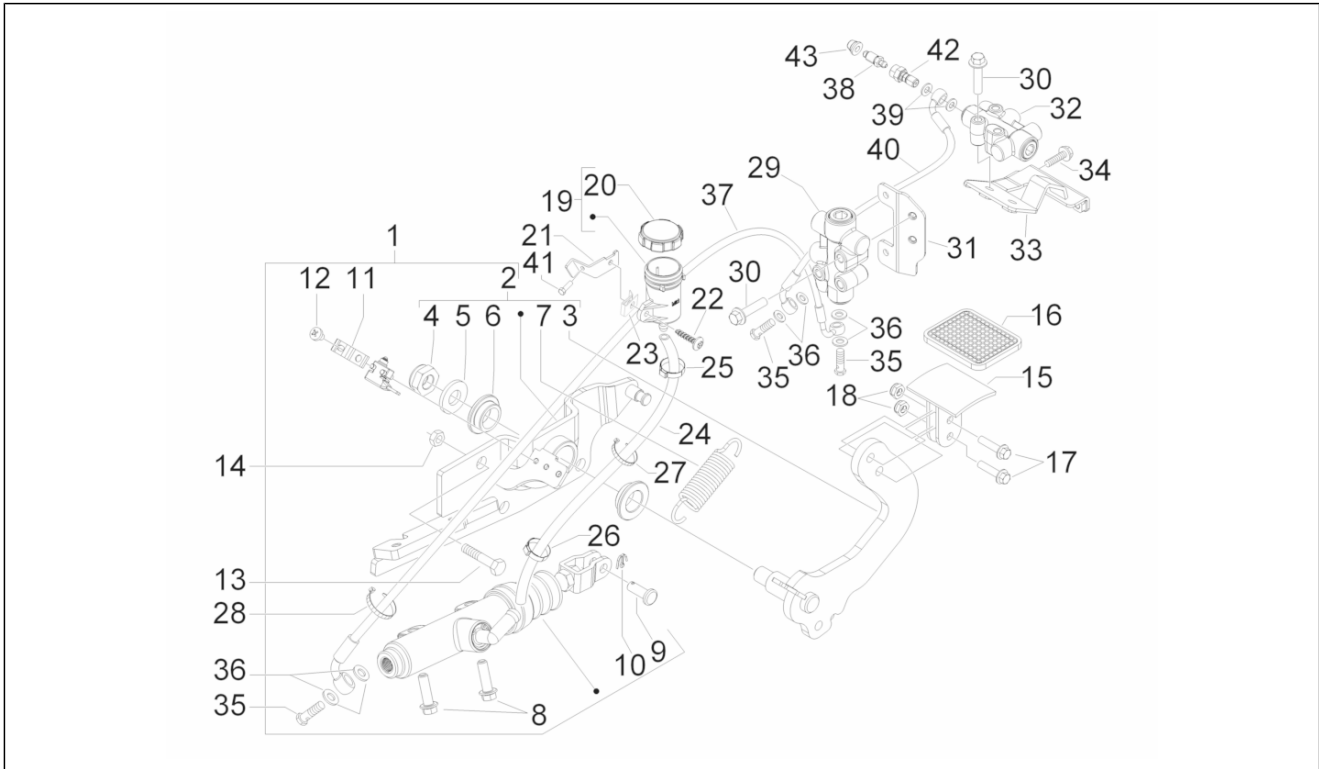

Groep	Remsysteem - Transmissiekabels
Code	05.05
Beschrijving	Pedalen - Hendels
Revisie	1

Pos.	Code	Beschrijving	Aant.	Varianten
29	CM082802	Klep drukregeling acht.	1	
30	414834	Zeskantbout geflenst M6x40	4	
31	650625	Beugel met o.d.	1	
32	CM082803	Klep drukregeling voor.	1	
33	650648	Steunbeugel verdeler met o.d.	1	
34	B016777	Zeskantbout geflenst M6x16	2	
35	265451	Bout olieleiding M10x18	5	
36	127927	Pakking	10	
37	650720	Remleiding	1	
38	651461	Ontluchtingsbout	1	
39	127927	Pakking	6	
40	650721	Remleiding	1	
41	122675	Binnenzeskantbout	1	
42	597033	Verbinding	1	
43	651462	Kapje	1