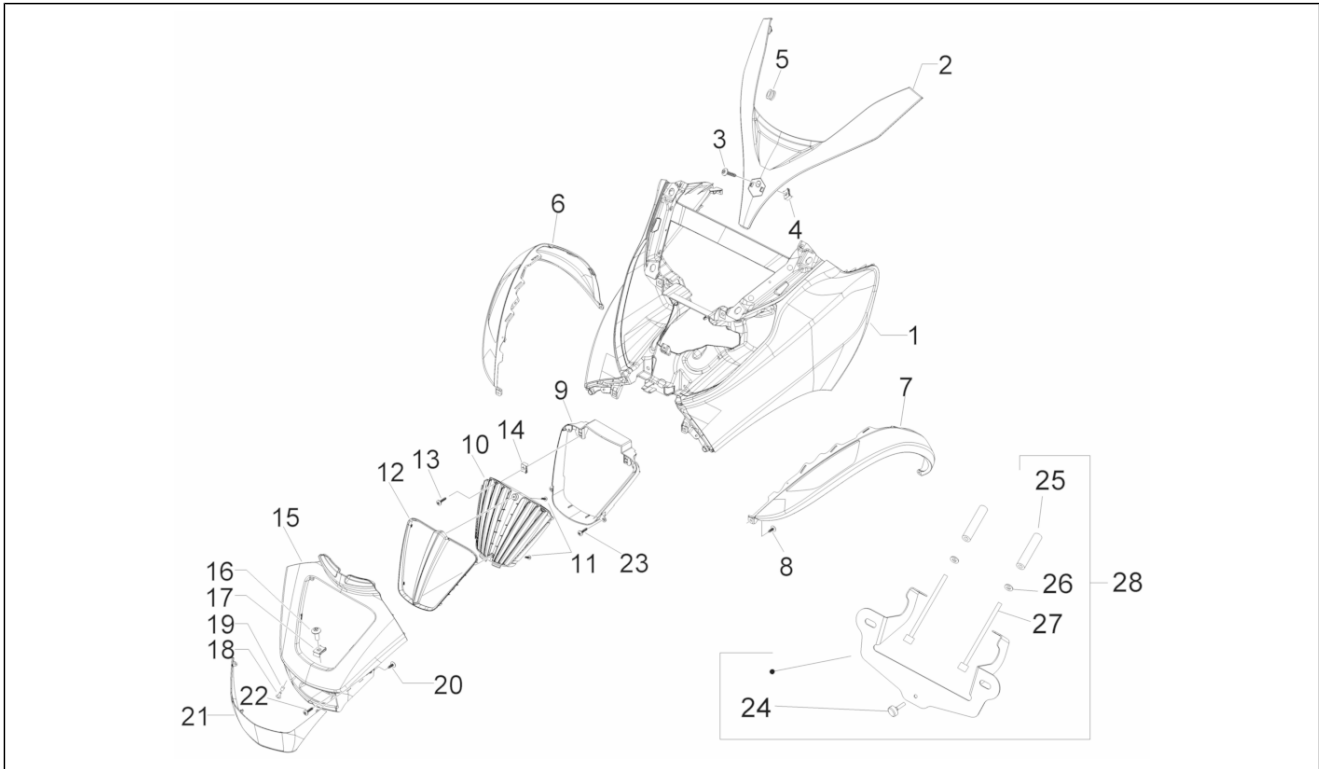

Groep	Chassis - Kunststof delen - Carrosserie
Code	02.26
Beschrijving	Voorplaat
Revisie	1

Pos.	Code	Beschrijving	Aant.	Varianten
1	653704	Voorste beschermingsplaat	1	
1	65370400BT	Voorste beschermingsplaat	1	Kleur van het voertuig:Parelwit[566]
1	65370400DE	Voorste beschermingsplaat	1	Kleur van het voertuig:Blauw Midnight[222/A]
1	65370400EV	Voorste beschermingsplaat	1	Kleur van het voertuig:Grijs Orion[713/B]
1	65370400H8	Voorste beschermingsplaat	1	Kleur van het voertuig:Grijs Pluto[769/B] Kleur van het voertuig:Grijs Pluto[769/B]
1	65370400HA	Voorste beschermingsplaat	1	Kleur van het voertuig:Grijs Argo[770/B]
1	65370400M8	Voorste beschermingsplaat	1	Kleur van het voertuig:Bruin[120/A]
1	65370400MC	Voorste beschermingsplaat	1	Kleur van het voertuig:Parelbluin[126/A]
1	65370400NN	Voorste beschermingsplaat	1	Kleur van het voertuig:Zwart Universum[91/B]
1	65370400RR	Voorste beschermingsplaat	1	Kleur van het voertuig:Rood Antares[849/A]
1	65370400XN2	Voorste beschermingsplaat	1	Kleur van het voertuig:Zwart Kosmos[98/A]
2	624432	Sluiting bov. beschermingsplaat	1	
2	62443200BT	Sluiting bov. beschermingsplaat	1	Kleur van het voertuig:Parelwit[566]
2	62443200DE	Sluiting bov. beschermingsplaat	1	Kleur van het voertuig:Blauw Midnight[222/A]
2	62443200EV	Sluiting bov. beschermingsplaat	1	Kleur van het voertuig:Grijs Orion[713/B]
2	62443200H8	Sluiting bov. beschermingsplaat	1	Kleur van het voertuig:Grijs Pluto[769/B] Kleur van het voertuig:Grijs Pluto[769/B]
2	62443200HA	Sluiting bov. beschermingsplaat	1	Kleur van het voertuig:Grijs Argo[770/B]
2	62443200M8	Sluiting bov. beschermingsplaat	1	Kleur van het voertuig:Bruin[120/A]
2	62443200MC	Sluiting bov. beschermingsplaat	1	Kleur van het voertuig:Parelbluin[126/A]
2	62443200NN	Sluiting bov. beschermingsplaat	1	Kleur van het voertuig:Zwart Universum[91/B]
2	62443200RR	Sluiting bov. beschermingsplaat	1	Kleur van het voertuig:Rood Antares[849/A]
2	62443200XN2	Sluiting bov. beschermingsplaat	1	Kleur van het voertuig:Zwart Kosmos[98/A]
3	CM178601	Zelftappende bout D4.2x16	1	
4	CM017410	Spring plate	1	
5	463195	Elastische buffer	4	
6	624436000C	Bedekking voor. re	1	Kleur van het voertuig:Blauw Midnight[222/A] Kleur van het voertuig:Zwart Kosmos[98/A]