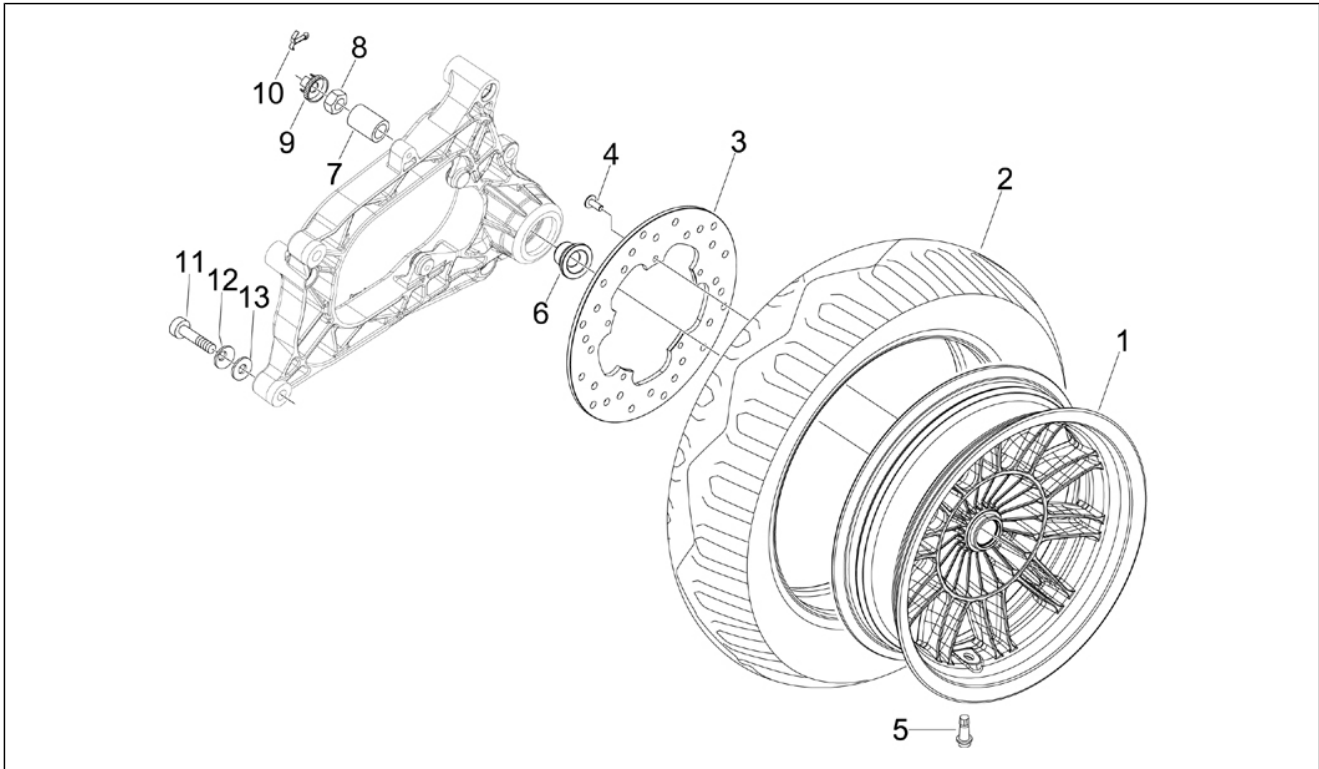

Groep	Ophanging - Wielen
Code	04.12
Beschrijving	Achterwiel
Revisie	1

Pos.	Code	Beschrijving	Aant.	Varianten
1	650108	Achterwiel	1	
1	667576	Achterwiel	1	
2	666284	Achterband (Michelin) 140/60-14"	1	
3	56498R	Remschijf	1	
4	271147	Bolbout met binnenzeskant M6x20	5	
5	597679	Klep voor tubeless	1	
6	848039	Afstandsring wiel	1	
7	597528	Afstandhouder	1	
8	563728	Moer M16x13	1	
9	194423	Kap blokkering moer	1	
10	012789	Splitpen	1	
11	149104	Binnenzeskantbout M8x40	2	
12	709047	Spring washer 5,3x7,9x1,1	2	
13	013776	Rondel	2