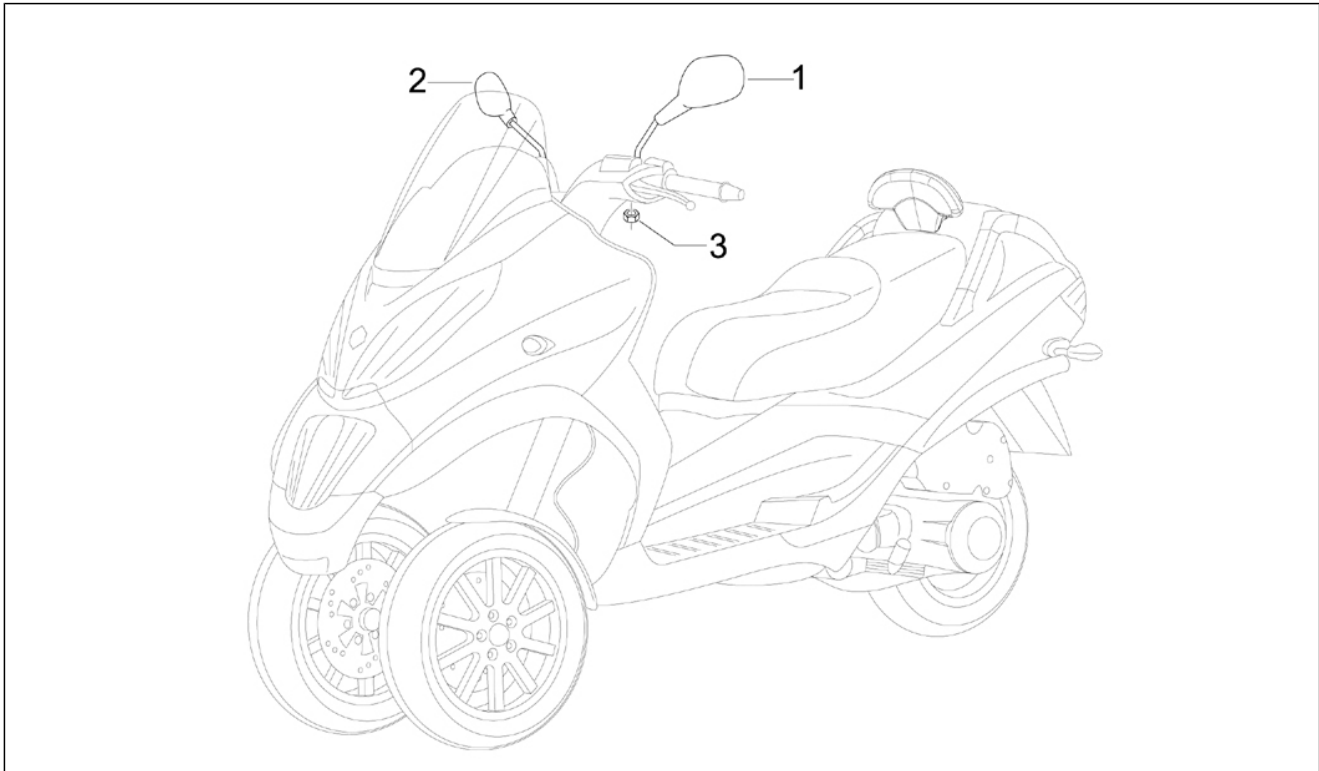

Groep	Chassis - Kunststof delen - Carrosserie
Code	02.45
Beschrijving	Achteruitkijkspiegel/s
Revisie	1

Pos.	Code	Beschrijving	Aant.	Varianten
1	CM174709	Rh side mirror	1	
2	CM174708	Lh side mirror	1	
3	020008	Moer M8	2