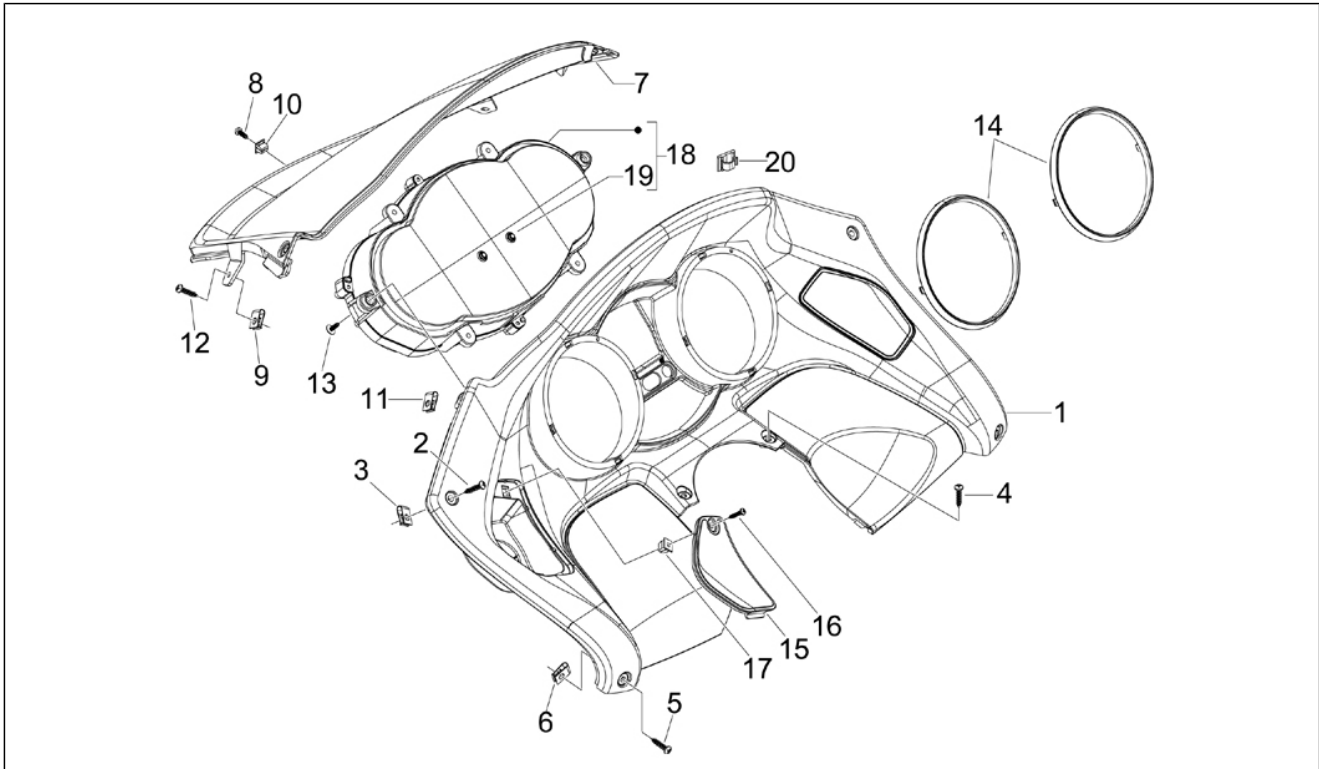

Groep	Stuur
Code	03.02
Beschrijving	Instrumentengroep - Cruscotto
Revisie	1

Pos.	Code	Beschrijving	Aant.	Varianten
14	623250	Omlijsting instrumenten	2	
15	623187000C	Inspectiedeurtje koelvloeistof	1	Kleur van het voertuig:Blauw Midnight[222/A] Kleur van het voertuig:Zwart Kosmos[98/A] Kleur van het voertuig:Grijs Orion[713/B] Kleur van het voertuig:Rood Antares[849/A] Kleur van het voertuig:Parelwit[566] Kleur van het voertuig:Zwart Universum[91/B] Kleur van het voertuig:Grijs Pluto[769/B] Kleur van het voertuig:Bruin[120/A] Kleur van het voertuig:Grijs Argo[770/B] Kleur van het voertuig:Grijs Pluto[769/B] Kleur van het voertuig:Parelbruin[126/A]
16	CM178601	Zelftappende bout D4.2x16	1	
17	199190	Expansieplug	1	
18	642069	Instrumentengroep	1	
19	640434	Bedekking transp. met knoppen	1	
20	577594	Rubber klemband	2